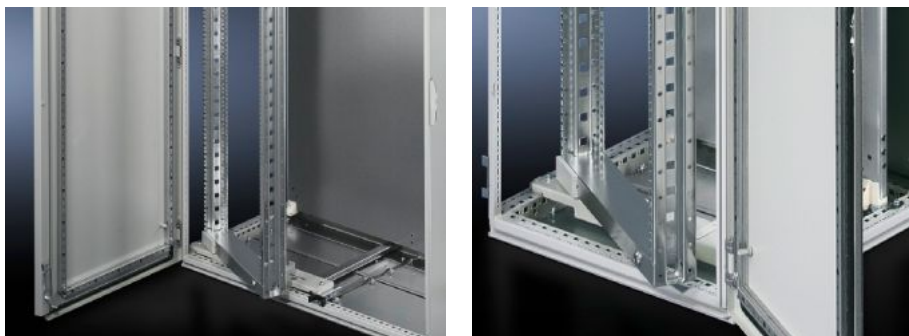

IT INFRASTRUCTURE

SOFTWARE & SERVICES

FRIEDHELM LOH GROUP

SR 2322.700 - Svingramme, stor, uden panel til TS, VX SE, 600 mm og 1200 mm skabsbredde

Til 600 mm og 1200 mm brede skabe, 22 - 45 HE, uden panel, til montage af 482,6 mm (19") indbygningskomponenter.

Funktioner

| | |
|----------------------|---|
| Best.nr. | SR 2322.700 |
| Produktbeskrivelse | Til montage af 482,6 mm (19") indbygningskomponenter. |
| Materiale | Stålplade |
| Overflade | Galvaniseret |
| Leveringsomfang | Inkl. vridelås med dobbeltkamlåseindsats Materialer til montage i indbygningssæt |
| Montageanvisning | Alt efter monteringssituation kræves TS systemchassis 23 x 73 mm eller TS systemchassis 17 x 73 mm |
| Bemærk | For yderligere udbygningsmuligheder, se "Teknik i detaljer" |
| Passer til | Bokstype: TS Bredde: = 600 mm = 1.200 mm Højde: ≥ 1.200 mm |
| Højdeenheder | 22 HE |
| Passer til skabstype | TS |
| Pakkestørrelse | 1 stk. |
| Nettovægt | 8,746 kg |