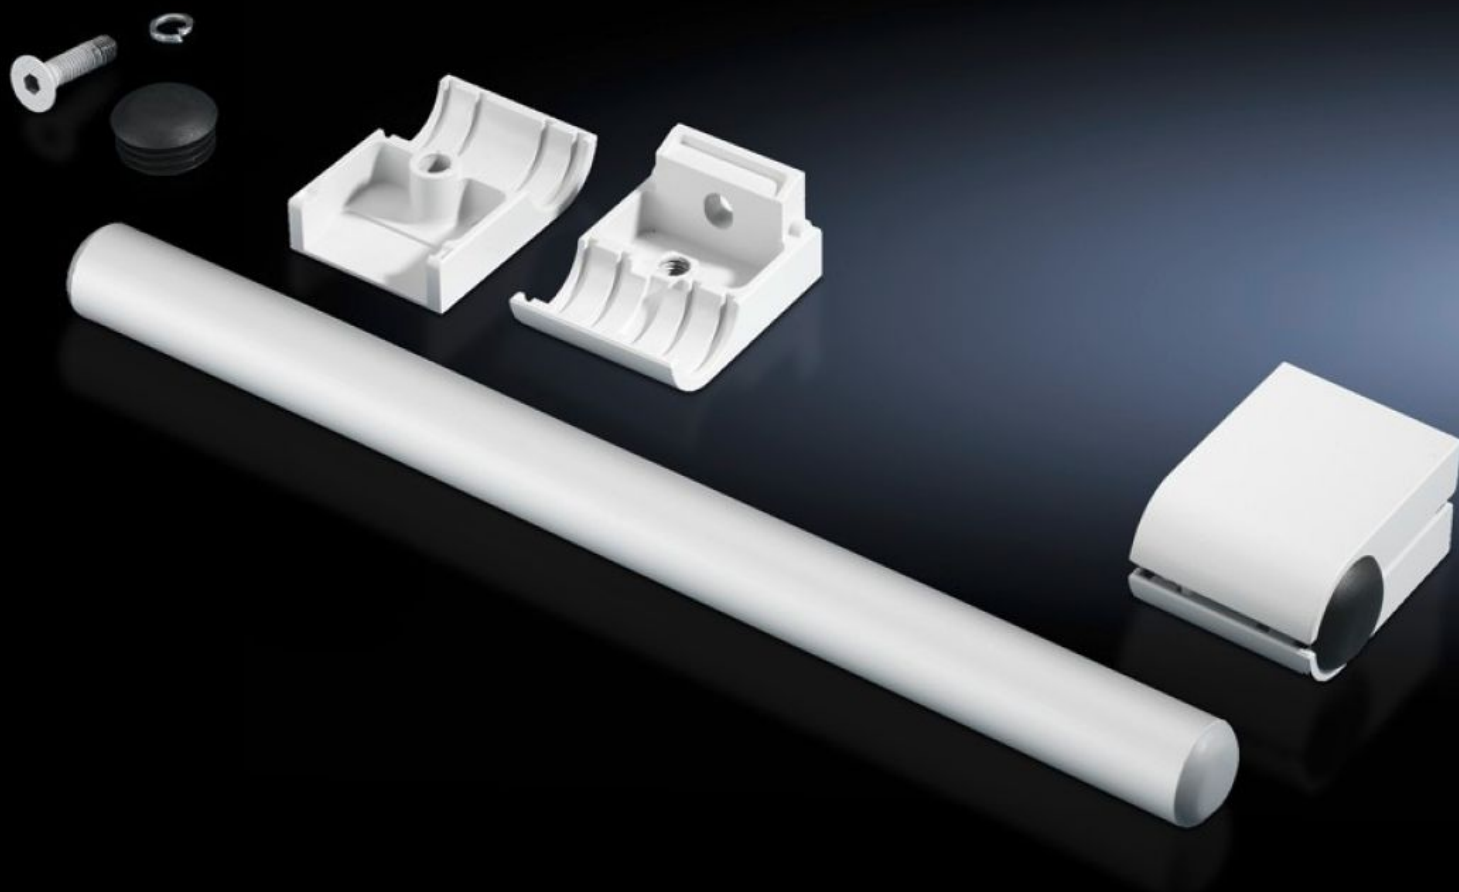

Rittal – The System.

Faster – better – everywhere.

SZ 2389.000 Håndtagssæt

Stat: 09-04-2026 (Kilde: rittal.com/dk-da)

ENCLOSURES

POWER DISTRIBUTION

CLIMATE CONTROL

IT INFRASTRUCTURE

SOFTWARE & SERVICES

FRIEDHELM LOH GROUP