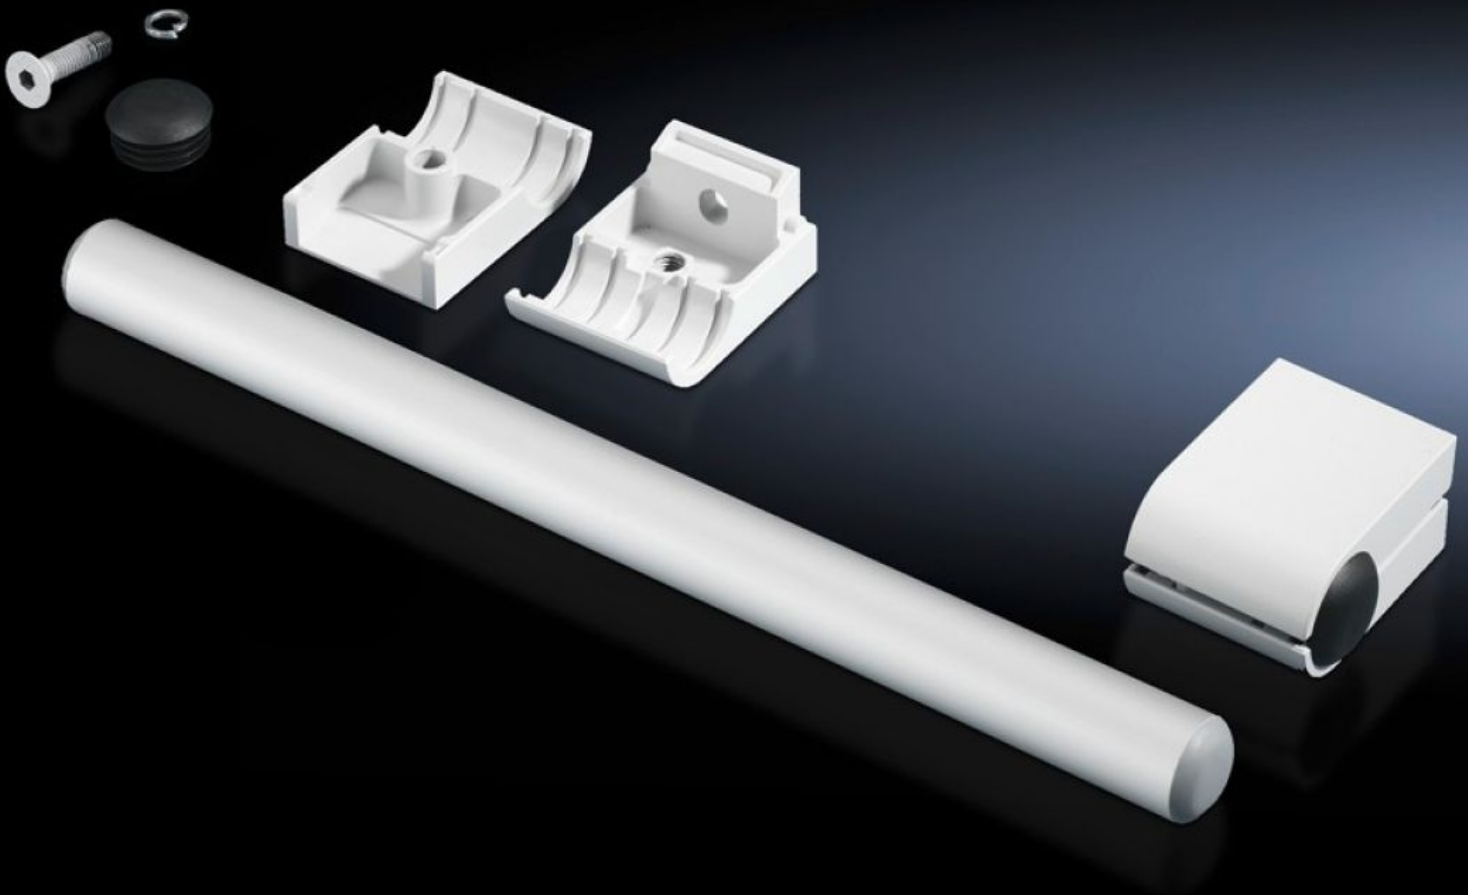

Rittal – The System.

Faster – better – everywhere.

SZ 2389.000 Håndtagssæt

Stat: 06-06-2026 (Kilde: rittal.com/dk-da)

ENCLOSURES

POWER DISTRIBUTION

CLIMATE CONTROL

IT INFRASTRUCTURE

SOFTWARE & SERVICES

FRIEDHELM LOH GROUP