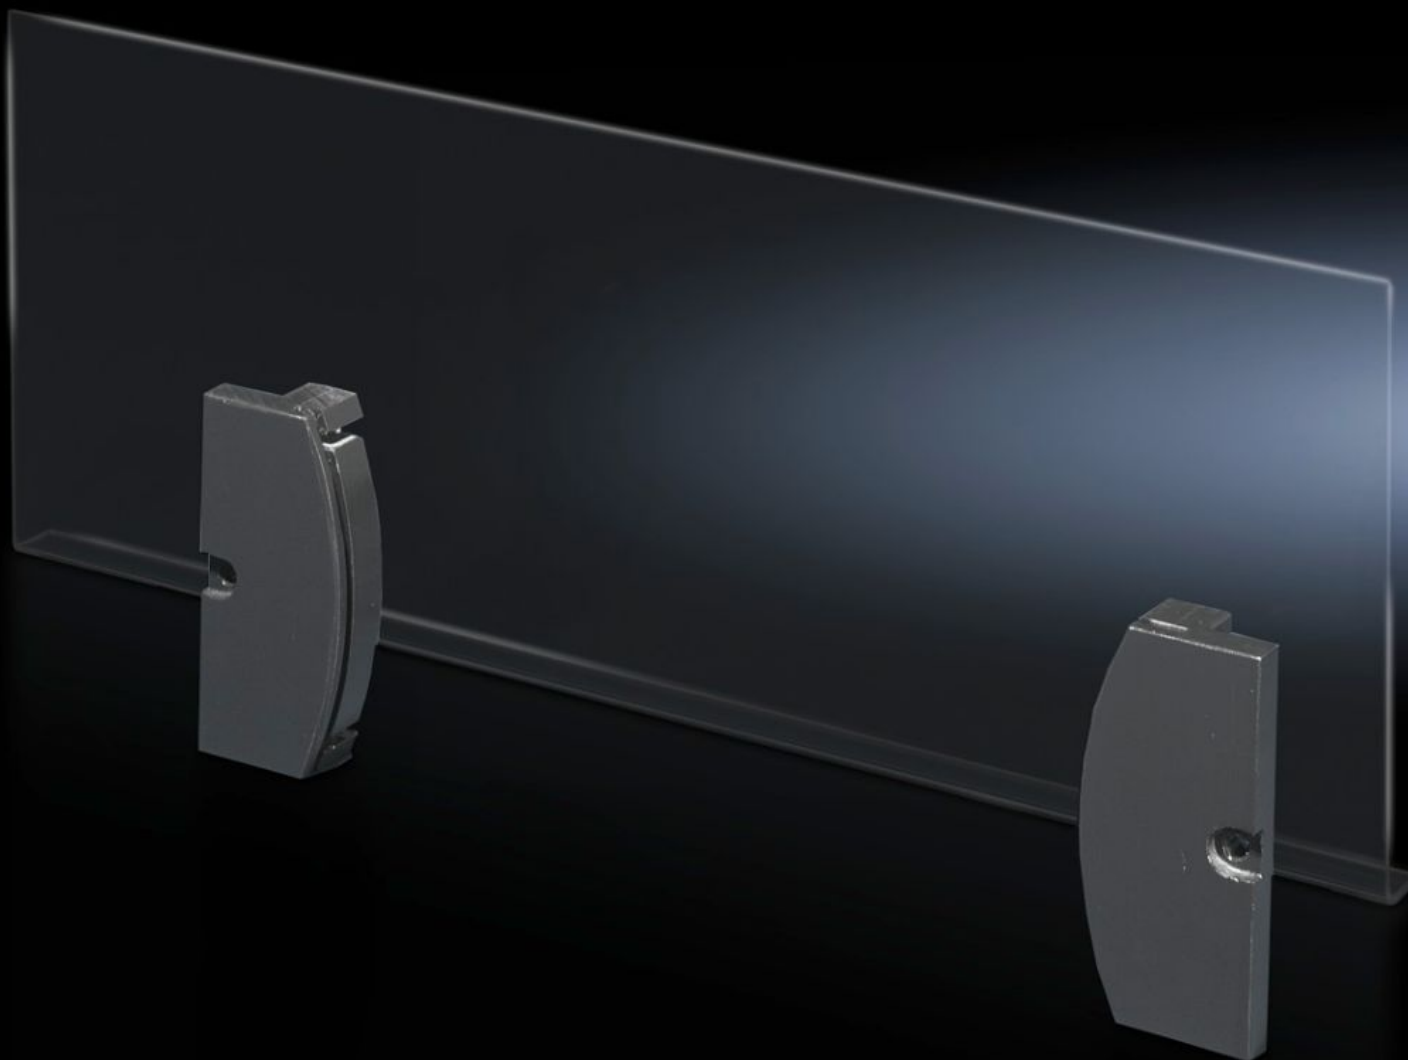

Rittal – The System.

Faster – better – everywhere.

SZ 2514.500

Diagramlomme af plast

Stat: 23-05-2026 (Kilde: rittal.com/dk-da)

ENCLOSURES

POWER DISTRIBUTION

CLIMATE CONTROL

IT INFRASTRUCTURE

SOFTWARE & SERVICES

FRIEDHELM LOH GROUP