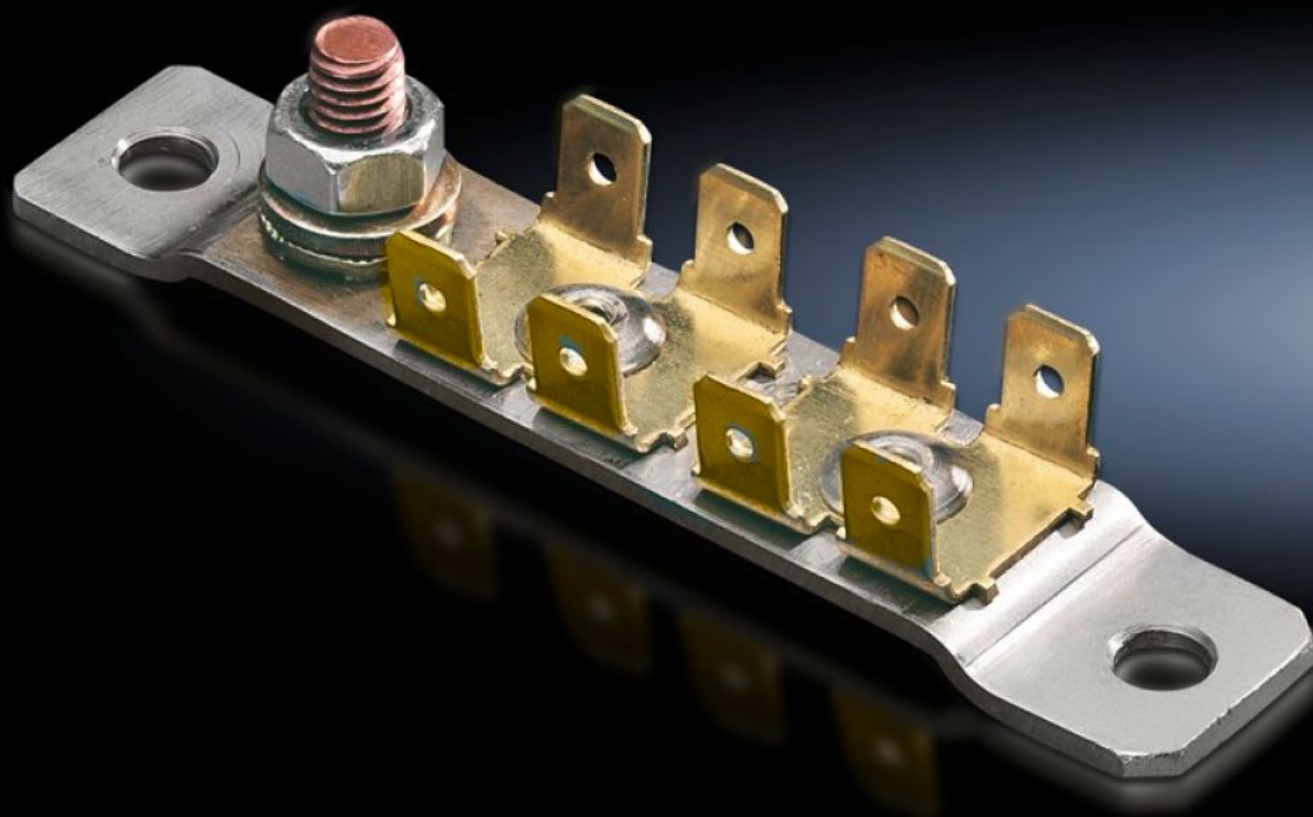

Rittal – The System.

Faster – better – everywhere.

SZ 2570.500

PE-plade

Stat: 22-05-2026 (Kilde: rittal.com/dk-da)

ENCLOSURES

POWER DISTRIBUTION

CLIMATE CONTROL

IT INFRASTRUCTURE

SOFTWARE & SERVICES

FRIEDHELM LOH GROUP

SZ 2570.500 - PE-plade

Til indbygning i Comfort-Panel, Optipanel, VX, TS, VX SE, PC.

Funktioner

Best.nr.	SZ 2570.500
Produktbeskrivelse	Et PE-kabel kan fastskrues på gevindbolten og via fladstik 6,3 mm fordeles på op til 8 pladser.
Leveringsomfang	Inkl. montagematerialer
Passer til	Bokstype: Comfort-Panel Optipanel TS VX SE PC
Pakkestørrelse	1 stk.
Nettovægt	0,038 kg
Bruttovægt	0,053 kg
Toldtarifnummer	73269098
ETIM 9	EC002623
ETIM 8	EC002623
ECLASS 8.0	27189264
Produktbeskrivelse	SZ PE-plade