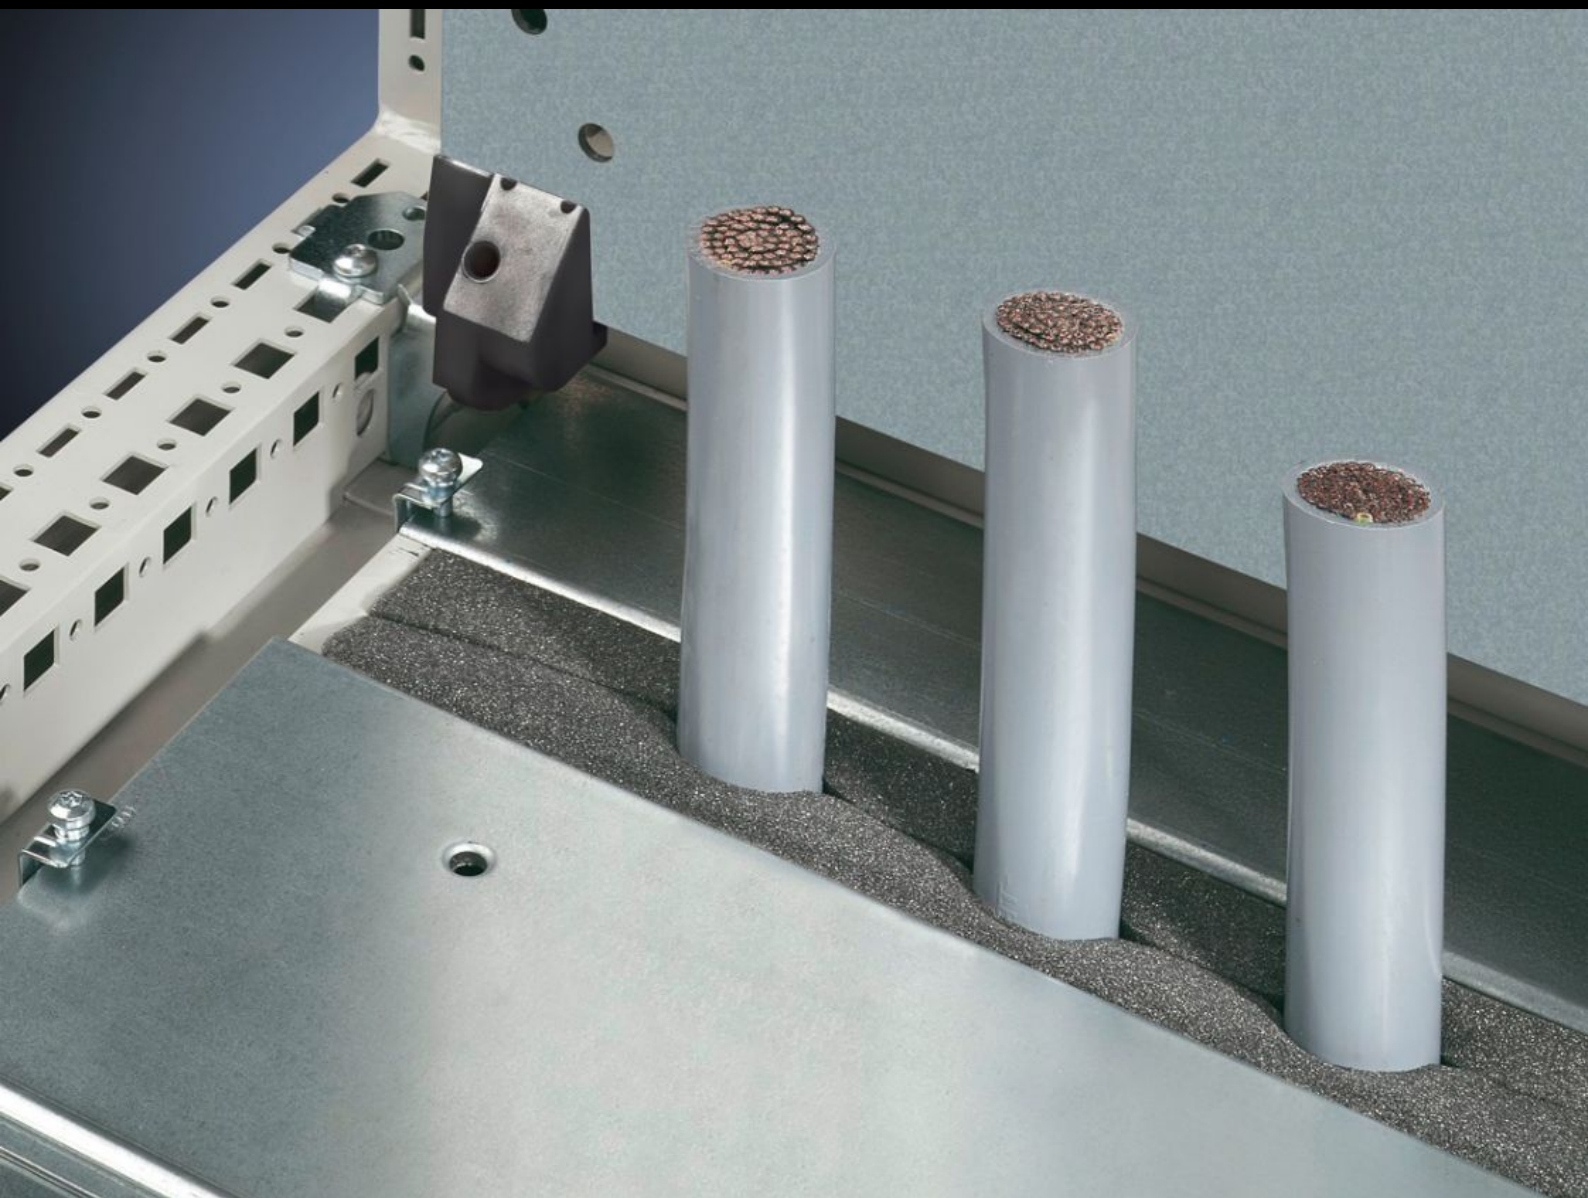

Rittal – The System.

Faster – better – everywhere.

SZ 2573.000

Elastisk klemprofil

Stat: 22-05-2026 (Kilde: rittal.com/dk-da)

ENCLOSURES

POWER DISTRIBUTION

CLIMATE CONTROL

IT INFRASTRUCTURE

SOFTWARE & SERVICES

FRIEDHELM LOH GROUP

SZ 2573.000 - Elastisk klemprofil

Til aftætning af kabelindføring mellem flangepladerne, især velegnet til samme kabeldiameter.

Funktioner

Best.nr.	SZ 2573.000
Produktbeskrivelse	Til aftætning af kabelindføring mellem flangerne. Særligt velegnet til samme kabeldiameter.
Materiale	Polyuretanskum Tværsnit: 30 x 30 mm
Længde	3 m
Passer til	Bokstype: VX Bokstype: TS Bokstype: TP
Kapslingsklasse IP iht. IEC 60 529	IP 55 ved korrekt montage
Pakkestørrelse	1 stk.
Nettovægt	0,11 kg
Bruttovægt	0,133 kg
Toldtarifnummer	40169997
ETIM 9	EC002625
ETIM 8	EC002625
ECLASS 8.0	27189234
Produktbeskrivelse	SZ Selvklæbende elastisk klemprofil, L: 3000 mm