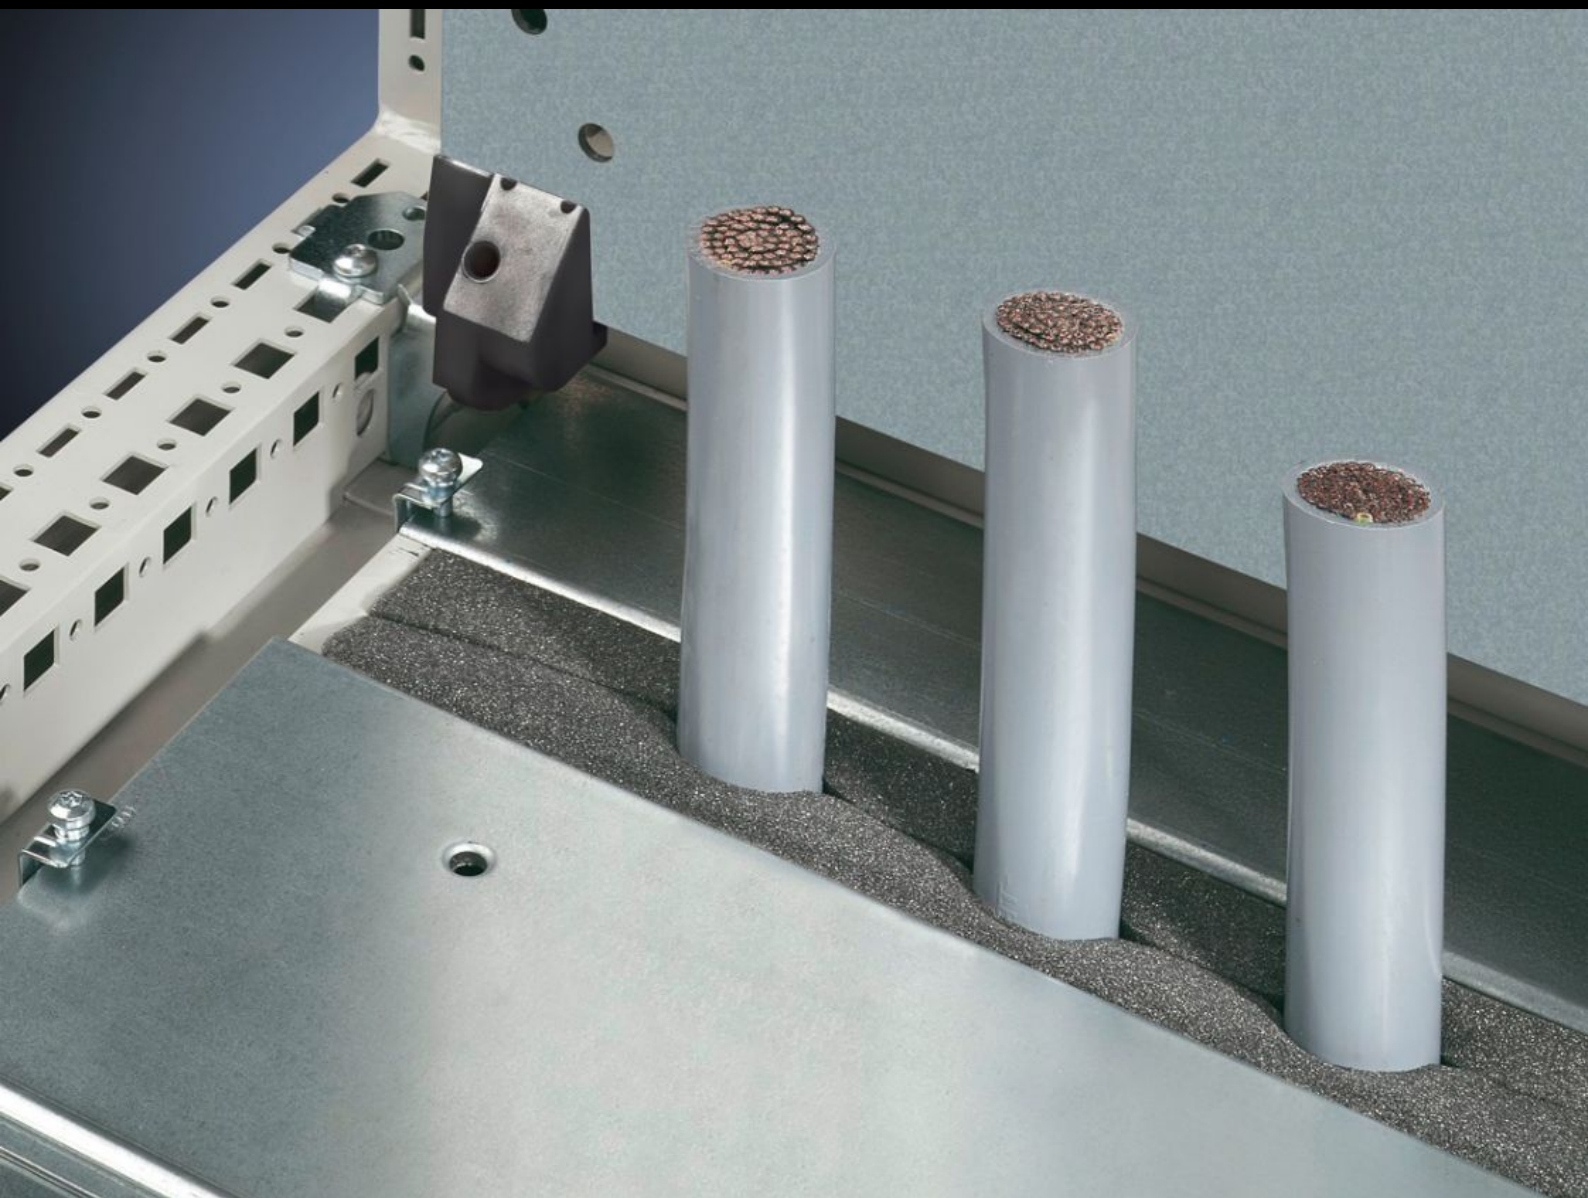

Rittal – The System.

Faster – better – everywhere.

SZ 2573.000 Elastisk klemprofil

Stat: 22-05-2026 (Kilde: rittal.com/dk-da)

ENCLOSURES

POWER DISTRIBUTION

CLIMATE CONTROL

IT INFRASTRUCTURE

SOFTWARE & SERVICES

FRIEDHELM LOH GROUP