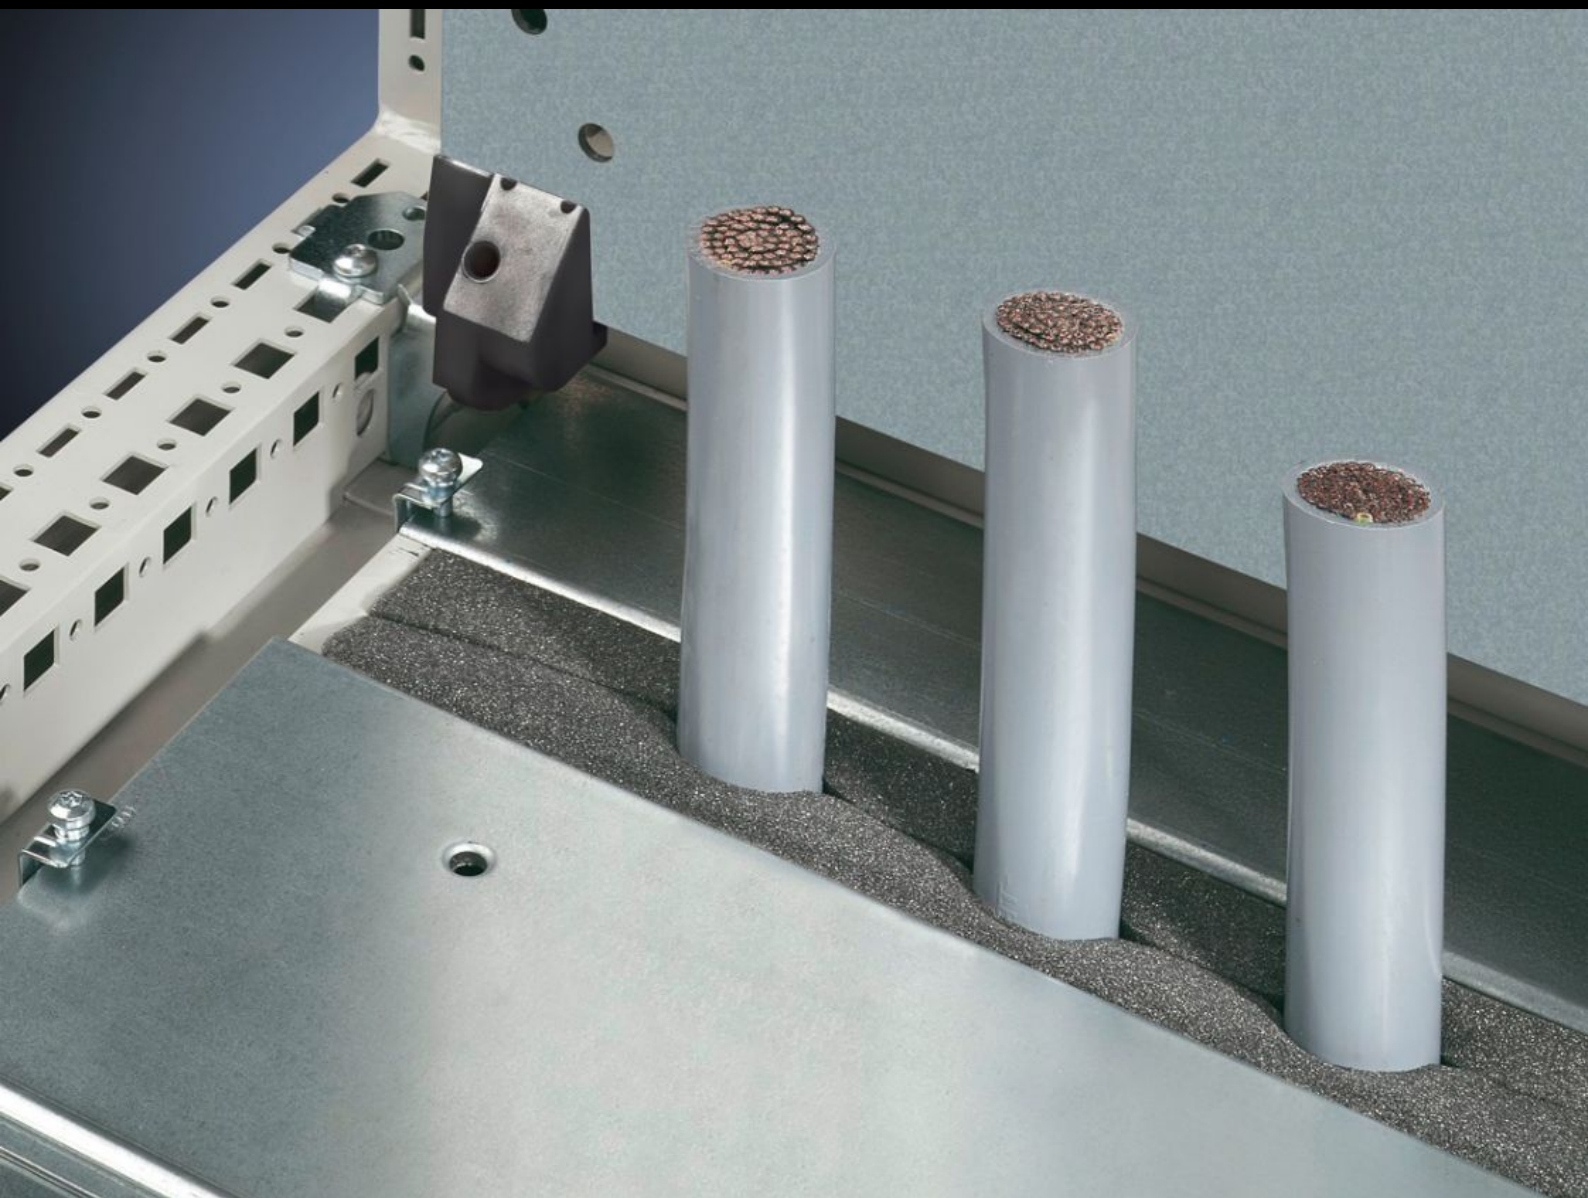

Rittal – The System.

Faster – better – everywhere.

SZ 2573.000 Elastisk klemprofil

Stat: 22-05-2026 (Kilde: rittal.com/dk-da)

ENCLOSURES

POWER DISTRIBUTION

CLIMATE CONTROL

IT INFRASTRUCTURE

SOFTWARE & SERVICES

FRIEDHELM LOH GROUP

SZ 2573.000 - Elastisk klemprofil

Til aftætning af kabelindføring mellem flangepladerne, især velegnet til samme kabeldiameter.

Funktioner

Best.nr.	SZ 2573.000
Produktbeskrivelse	Til aftætning af kabelindføring mellem flangerne. Særligt velegnet til samme kabeldiameter.
Materiale	Polyuretanskum Tværsnit: 30 x 30 mm
Længde	3 m
Passer til	Bokstype: VX Bokstype: TS Bokstype: TP
Kapslingsklasse IP iht. IEC 60 529	IP 55 ved korrekt montage
Pakkestørrelse	1 stk.
Nettovægt	0,11 kg
Bruttovægt	0,133 kg
Toldtarifnummer	40169997
ETIM 9	EC002625
ETIM 8	EC002625
ECLASS 8.0	27189234
Produktbeskrivelse	SZ Selvklæbende elastisk klemprofil, L: 3000 mm