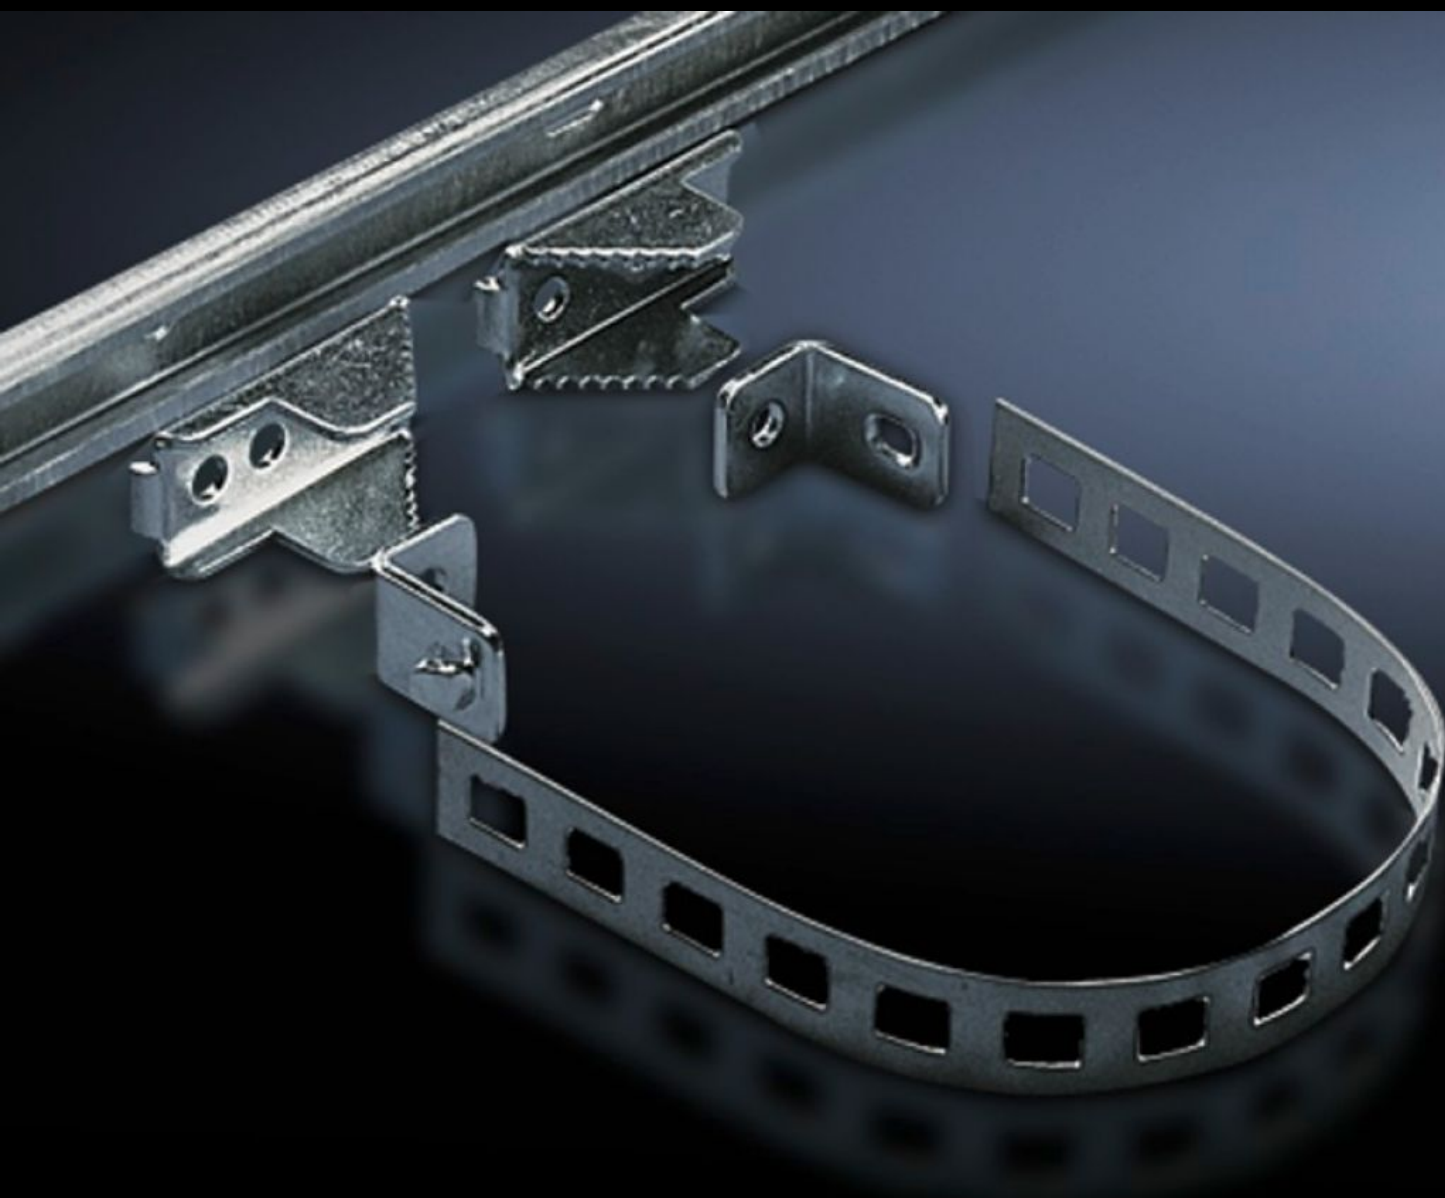

Rittal – The System.

Faster – better – everywhere.

SZ 2584.000

Mastbeslag

Stat: 21-06-2026 (Kilde: rittal.com/dk-da)

ENCLOSURES

POWER DISTRIBUTION

CLIMATE CONTROL

IT INFRASTRUCTURE

SOFTWARE & SERVICES

FRIEDHELM LOH GROUP