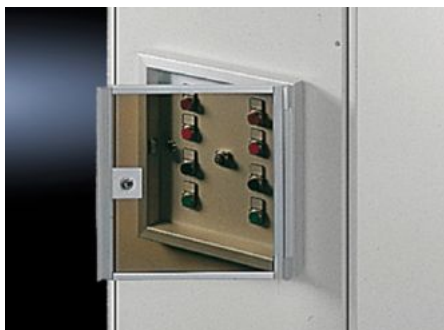

SOFTWARE & SERVICES

FRIEDHELM LOH GROUP

FT 2792.000 - Observationsvinduer til betjeningstavle

Til beskyttelse af display- og betjeningselementer. Med en opbygningshøjde på maks. 35 mm, passer til betjeningspanel AX og AE.

Funktioner

Best.nr.	FT 2792.000
Materiale	Ramme: Aluminium, natureloxeret Glasplade: Røgfarget akrylglas
Leveringsomfang	Inkl. sikkerhedsindsats nr. 3524 E
Passer til best.nr.	2742.010 2742.000
Passer til	Bokstype: Betjeningstavle AX AE Bredde: = 377 mm Højde: = 377 mm
Pakkestørrelse	1 stk.
Nettovægt	2,086 kg
Bruttovægt	2,286 kg
Toldtarifnummer	76101000
ETIM 9	EC002527
ETIM 8	EC002527
ECLASS 8.0	27182204
Produktbeskrivelse	FT rude, til betjeningspanel 2742.010, 2742.000, aluminium