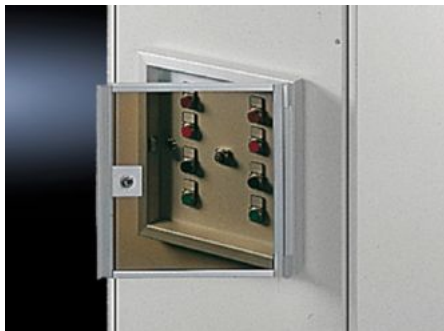

SOFTWARE & SERVICES

FRIEDHELM LOH GROUP

FT 2792.000 - Observationsvinduer til betjeningstavle

Til beskyttelse af display- og betjeningselementer. Med en opbygningshøjde på maks. 35 mm, passer til betjeningspanel AX og AE.

Funktioner

Best.nr.	FT 2792.000
Materiale	Ramme: Aluminium, natureloxeret Glasplade: Røgfarget akrylglas
Leveringsomfang	Inkl. sikkerhedsindsats nr. 3524 E
Passer til best.nr.	2742.010 2742.000
Passer til	Bokstype: Betjeningstavle AX AE Bredde: = 377 mm Højde: = 377 mm
Pakkestørrelse	1 stk.
Nettovægt	2,086 kg
Bruttovægt	2,286 kg
Toldtarifnummer	76101000
ETIM 9	EC002527
ETIM 8	EC002527
ECLASS 8.0	27182204
Produktbeskrivelse	FT rude, til betjeningspanel 2742.010, 2742.000, aluminium