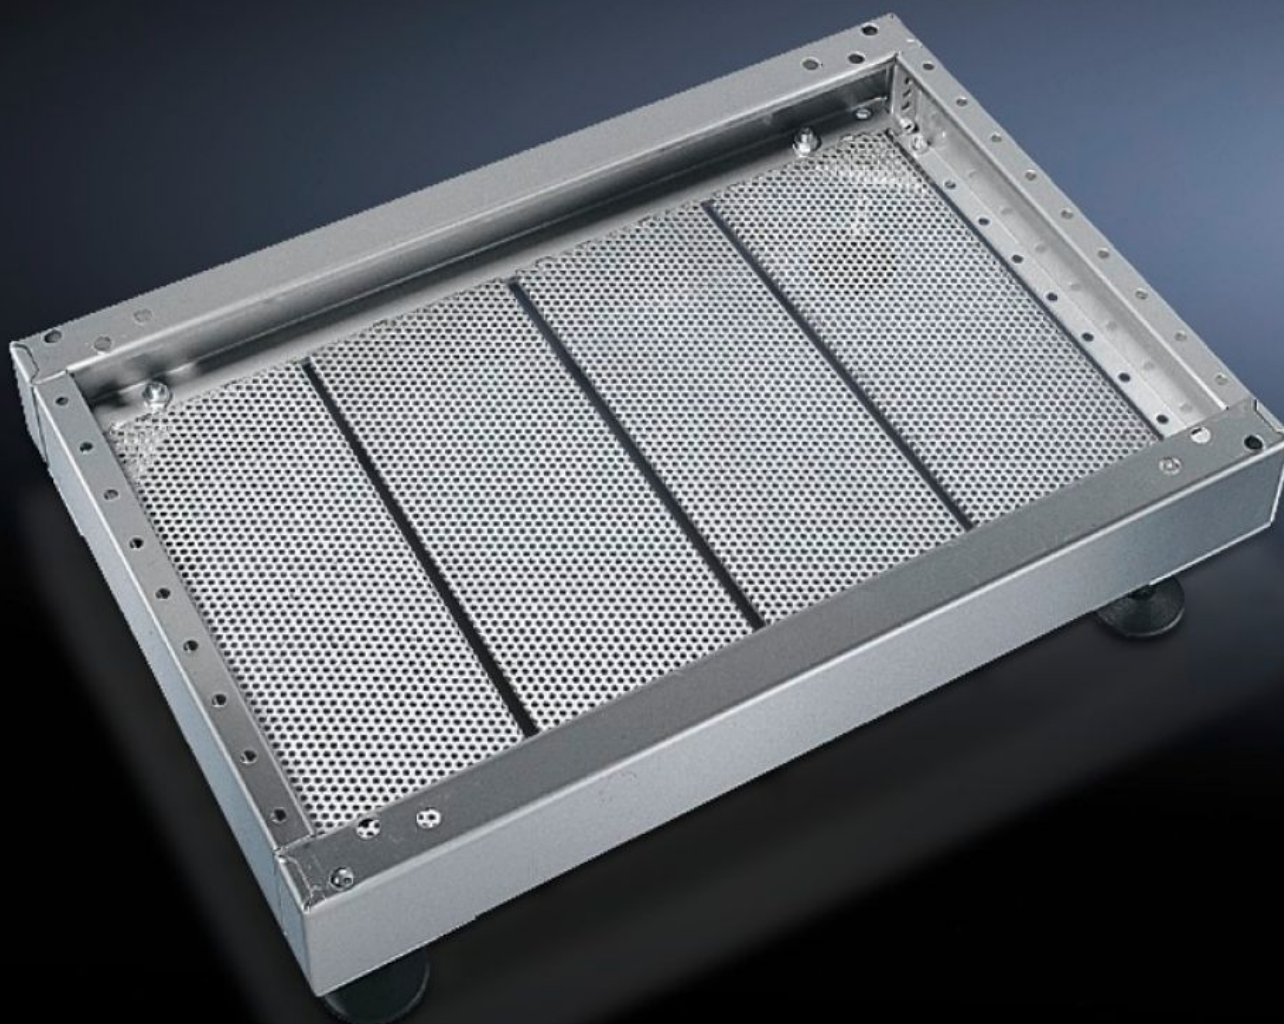

Rittal – The System.

Faster – better – everywhere.

PS 2913.000 Sokkelplade, modul-

Stat: 23-05-2026 (Kilde: rittal.com/dk-da)

ENCLOSURES

POWER DISTRIBUTION

CLIMATE CONTROL

IT INFRASTRUCTURE

SOFTWARE & SERVICES

FRIEDHELM LOH GROUP

PS 2913.000 - Sokkelplade, modul- til sokkel TS rustfrit stål og sokkel, komplet, rustfrit stål

Til sikker kabelføring i soklen mellem bund og skab.

Funktioner

Best.nr.	PS 2913.000
Produktbeskrivelse	Til sikker kabelføring i soklen mellem gulv og skab.
Materiale	Rustfrit stål 1.4301 (AISI 304)
Leveringsomfang	4 sokkelpaneler
Bemærk	Der kræves et sokkelpanel for hver 200 mm sokkelbredde.
Dimensioner	Bredde: 175 mm
Passer til	Dybde: = 600 mm
Pakkestørrelse	4 stk.
Nettovægt	3,928 kg
Bruttovægt	4,129 kg
Toldtarifnummer	73269098
ETIM 9	EC002620
ETIM 8	EC002620
ECLASS 8.0	27189261
Produktbeskrivelse	PS Sokkelplade, modul, til D: 600 mm, Rustfrit stål 1.4301