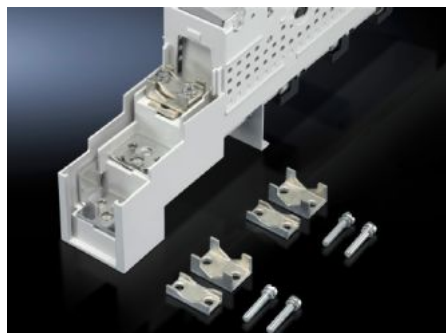

IT INFRASTRUCTURE

SOFTWARE & SERVICES

FRIEDHELM LOH GROUP

SV 3592.010 - Klemmetilslutningsprisme til NH-sikringslister

Til NH-sikringslister str. 00 for tilslutning af rundledere op til 300 mm².

Funktioner

Best.nr.	SV 3592.010
Produktbeskrivelse	Til tilslutning af rundledere. Velegnet til NH-sikringslastadskiller med skruetilslutning.
Materiale	Støbt messing
Overflade	Forniklet
Tilslutning af rundledere	1,5 - 95 mm ²
Tværsnit rundleder	1,5 - 95 mm ²
Pakkestørrelse	3 stk.
Nettovægt	0,12 kg
Bruttovægt	0,151 kg
Toldtarifnummer	85444290
ETIM 9	EC000001
ETIM 8	EC000001
ECLASS 8.0	27141146
Produktbeskrivelse	SV Klemmetilslutningsprisme, til NH-sikringslastadskiller, str. 00 (med skrueterminal), rundledertilslutning 1,5-95 mm ²