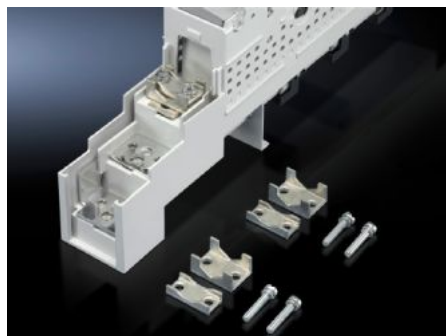

IT INFRASTRUCTURE

SOFTWARE & SERVICES

FRIEDHELM LOH GROUP

SV 3592.010 - Klemmetilslutningsprisme til NH-sikringslister

Til NH-sikringslister str. 00 for tilslutning af rundledere op til 300 mm².

Funktioner

Best.nr.	SV 3592.010
Produktbeskrivelse	Til tilslutning af rundledere. Velegnet til NH-sikringslastadskiller med skruetilslutning.
Materiale	Støbt messing
Overflade	Forniklet
Tilslutning af rundledere	1,5 - 95 mm ²
Tværsnit rundleder	1,5 - 95 mm ²
Pakkestørrelse	3 stk.
Nettovægt	0,12 kg
Bruttovægt	0,151 kg
Toldtarifnummer	85444290
ETIM 9	EC000001
ETIM 8	EC000001
ECLASS 8.0	27141146
Produktbeskrivelse	SV Klemmetilslutningsprisme, til NH-sikringslastadskiller, str. 00 (med skrueterminal), rundledertilslutning 1,5-95 mm ²