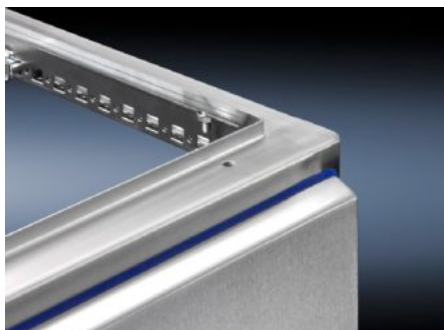

SOFTWARE & SERVICES

FRIEDHELM LOH GROUP

HD 4000.185 - Sideplader HD Til storskab HD

Sideplader med udvendigt placeret, blå silikonetætning. Sammenskruningspunkter sidder indvendigt i tætningsområdet.

Funktioner

Best.nr.	HD 4000.185
Materiale	Rustfrit stål 1.4301 (AISI 304), 2,0 mm
Leveringsomfang	Inkl. fastgørelsesmateriale til fastskruning indefra
Bemærk	For hver monteret sidevæg øges den samlede bredde af tavlen med 25 mm
Passer til	Højde: = 1.800 mm Dybde: = 500 mm
Pakkestørrelse	2 stk.
Nettovægt	32 kg
Toldtarifnummer	94039910
ETIM 9	EC002524
ETIM 8	EC002524
ECLASS 8.0	27182101