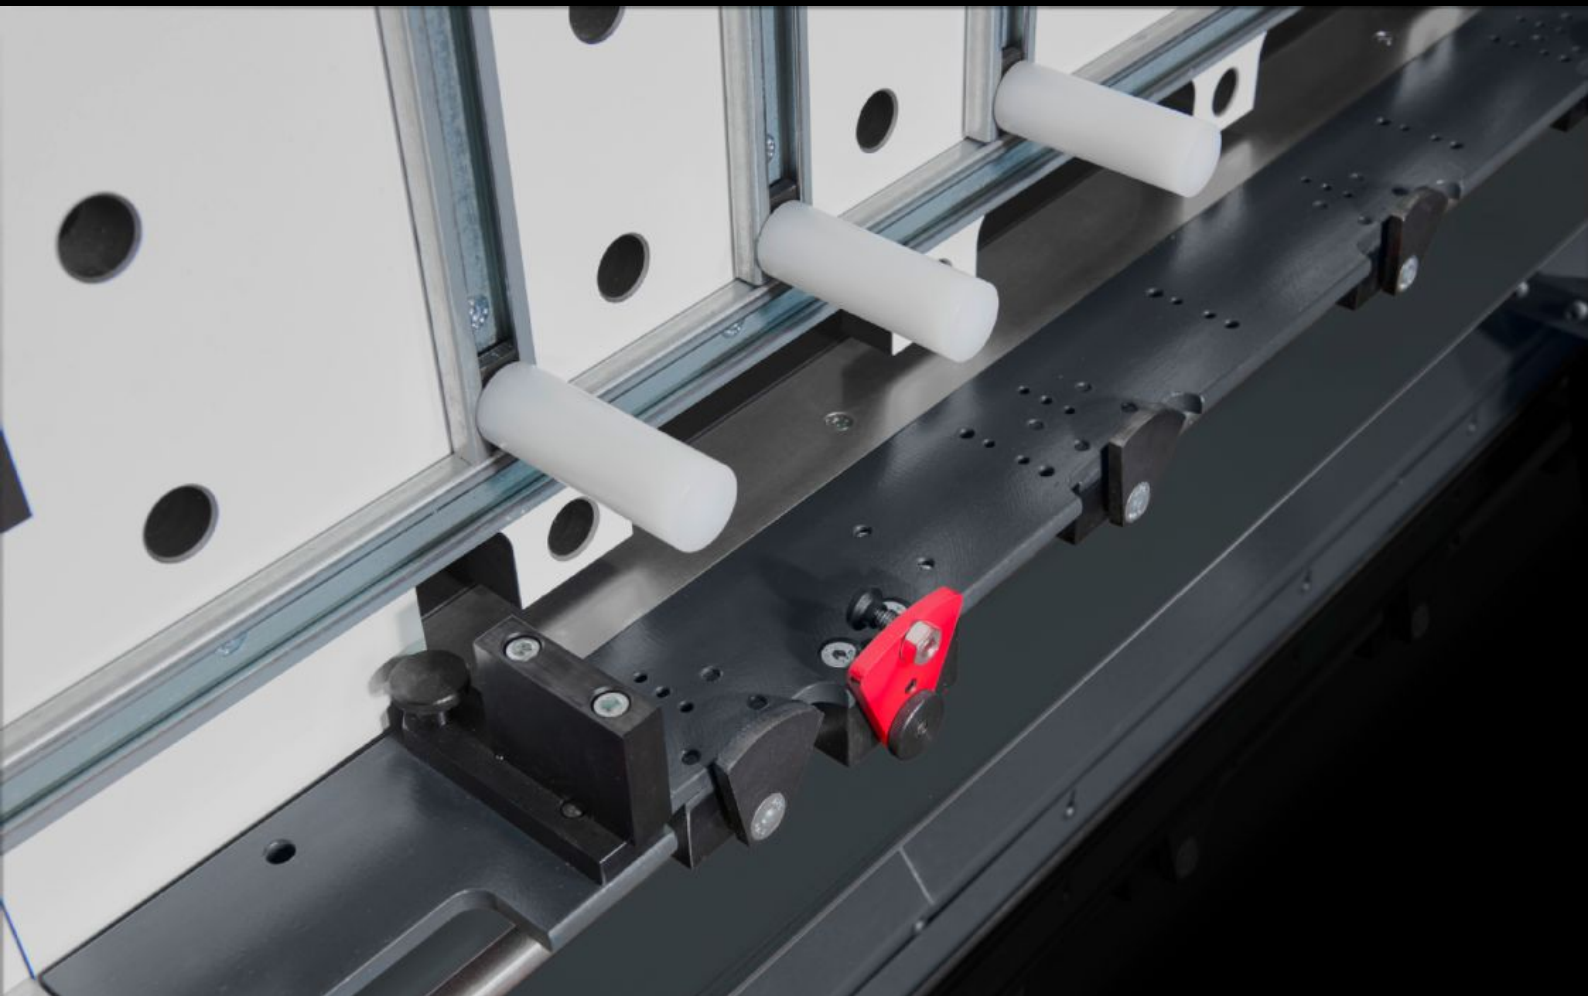

Rittal – The System.

Faster – better – everywhere.

AS 4050.114 Ekstra nulpunkter

Stat: 06-05-2026 (Kilde: rittal.com/dk-da)

ENCLOSURES

POWER DISTRIBUTION

CLIMATE CONTROL

IT INFRASTRUCTURE

SOFTWARE & SERVICES

FRIEDHELM LOH GROUP