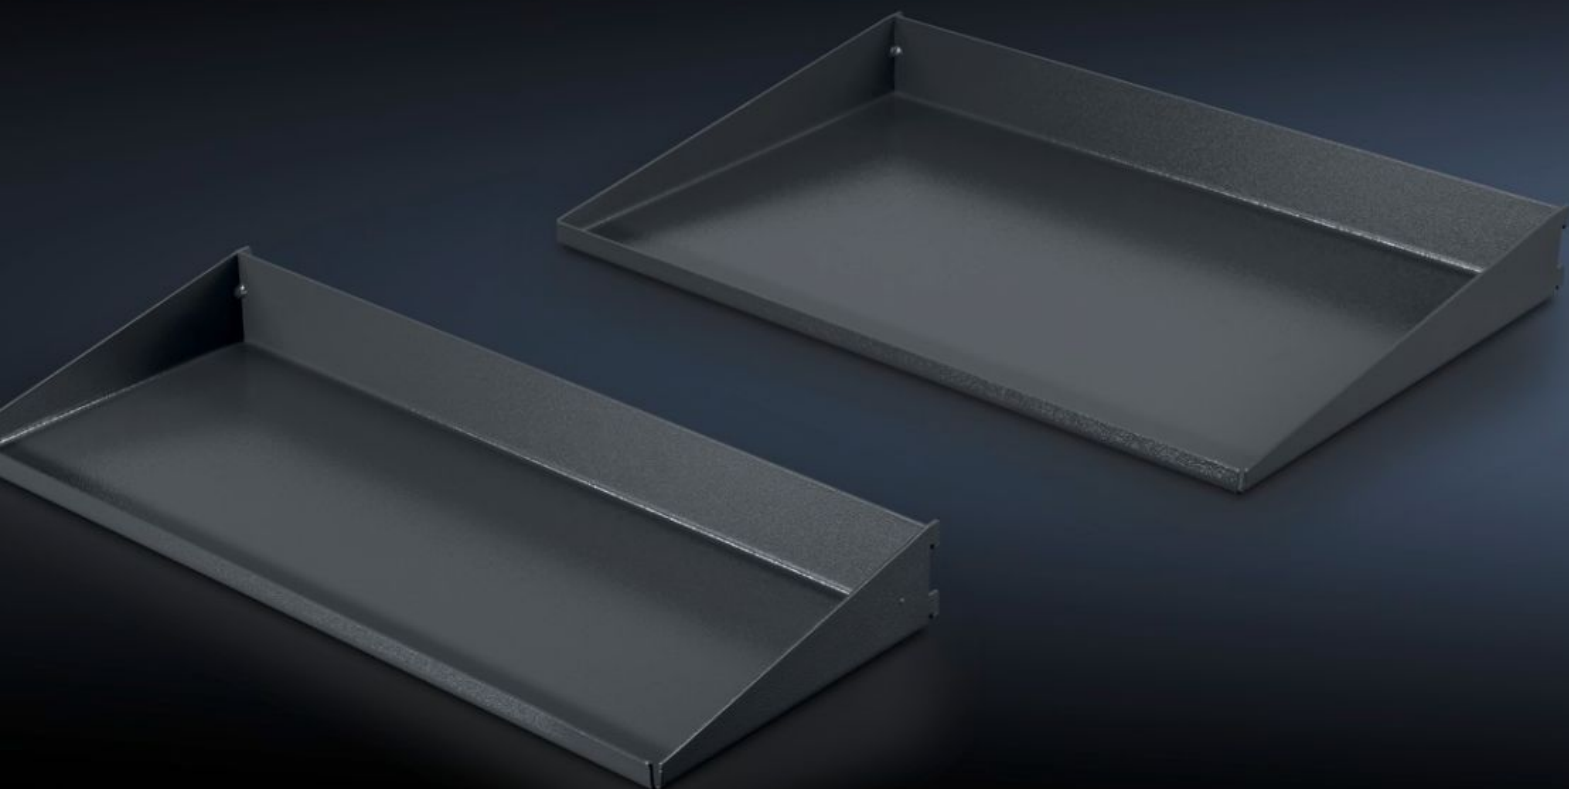

Rittal – The System.

Faster – better – everywhere.

AS 4051.101 Aflægningshylder

Stat: 13-12-2025 (Kilde: rittal.com/dk-da)

ENCLOSURES

POWER DISTRIBUTION

CLIMATE CONTROL

IT INFRASTRUCTURE

SOFTWARE & SERVICES

FRIEDHELM LOH GROUP