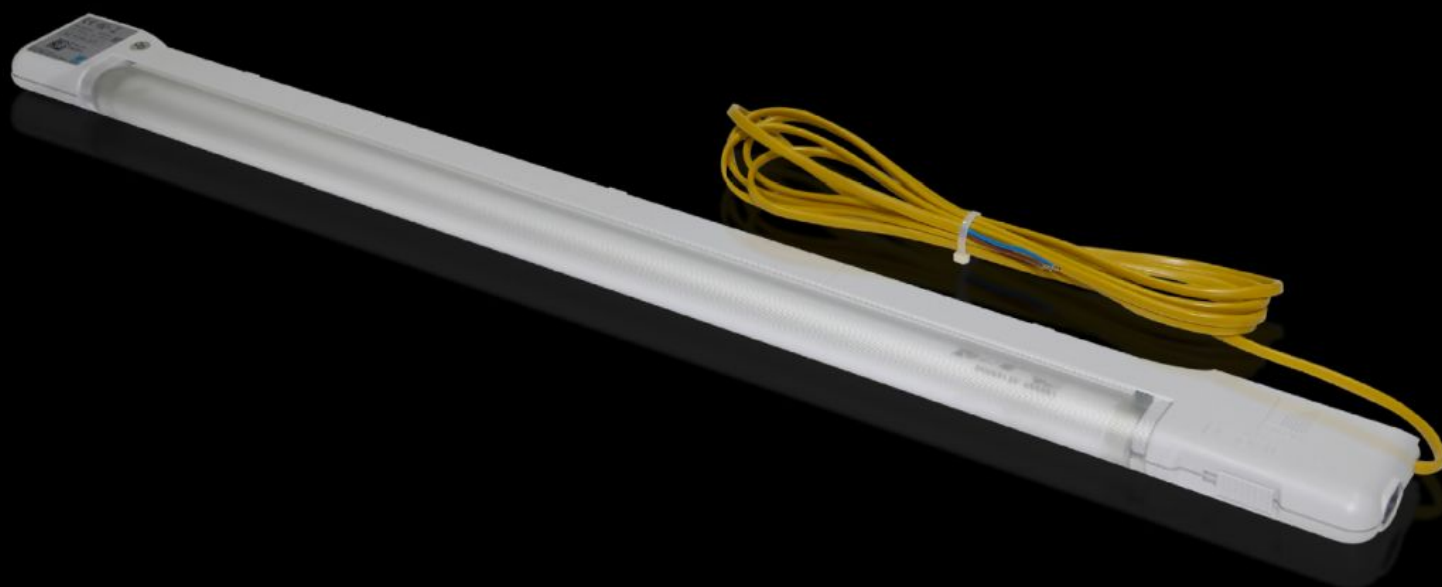

Rittal – The System.

Faster – better – everywhere.

SZ 4140.020 Kompaktlampe

Stat: 03-04-2026 (Kilde: rittal.com/dk-da)

ENCLOSURES

POWER DISTRIBUTION

CLIMATE CONTROL

IT INFRASTRUCTURE

SOFTWARE & SERVICES

FRIEDHELM LOH GROUP