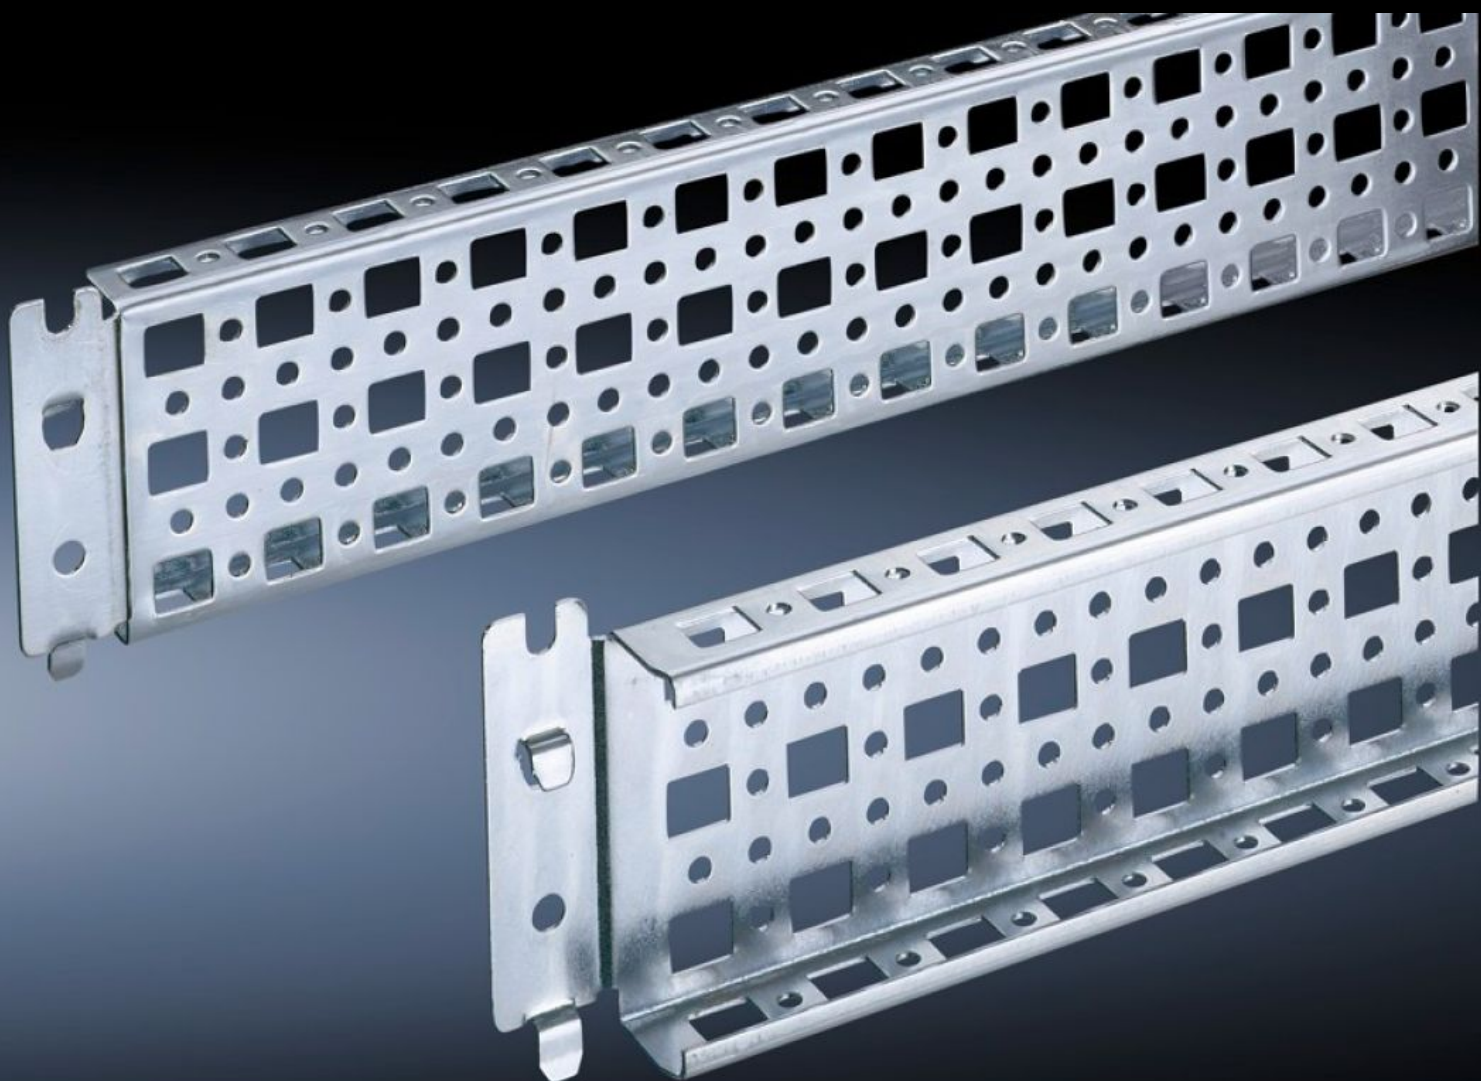

Rittal – The System.

Faster – better – everywhere.

SZ 4364.000

PS-systemchassis 23 x 73 mm

Stat: 10-04-2026 (Kilde: rittal.com/dk-da)

ENCLOSURES

POWER DISTRIBUTION

CLIMATE CONTROL

IT INFRASTRUCTURE

SOFTWARE & SERVICES

FRIEDHELM LOH GROUP

SZ 4364.000 - PS-systemchassis 23 x 73 mm til TS, VX SE

Til direkte montage på horisontale TS-skabsprofiler. Montage på vertikale TS-skabsprofiler kun mulig vha. adapter. Hænges blot op i TS-hullerne og sikres.

Funktioner

Best.nr.	SZ 4364.000
Produktbeskrivelse	Variabelt med 5 hulrækker til universel rammeopbygning eller delmontage. Hænges blot op i systemhullerne og sikres.
Materiale	Stålplade
Overflade	Galvaniseret
Leveringsomfang	Inkl. montageskruer
Indbygningsmuligheder	På lodret TS-, VX SE-skabsprofil over adapterskinne for VX-kompatibilitet På horisontalt TS-skabsprofil På vandret VX SE-skabsprofil fornedet På vandret VX SE-skabsprofil foroven, i bredden
Passer til	Bokstype: TS VX SE Bredde/dybde: 600 mm
Pakkestørrelse	4 stk.
Nettovægt	2,36 kg
Bruttovægt	2,5 kg
Toldtarifnummer	73269098
ETIM 9	EC002625

Funktioner

ETIM 8	EC002625
ECLASS 8.0	27189234
Produktbeskrivelse	SZ TS systemchassis med montagevinkel, 23 x 73 mm, til TS, SE, til BxD:600 mm
