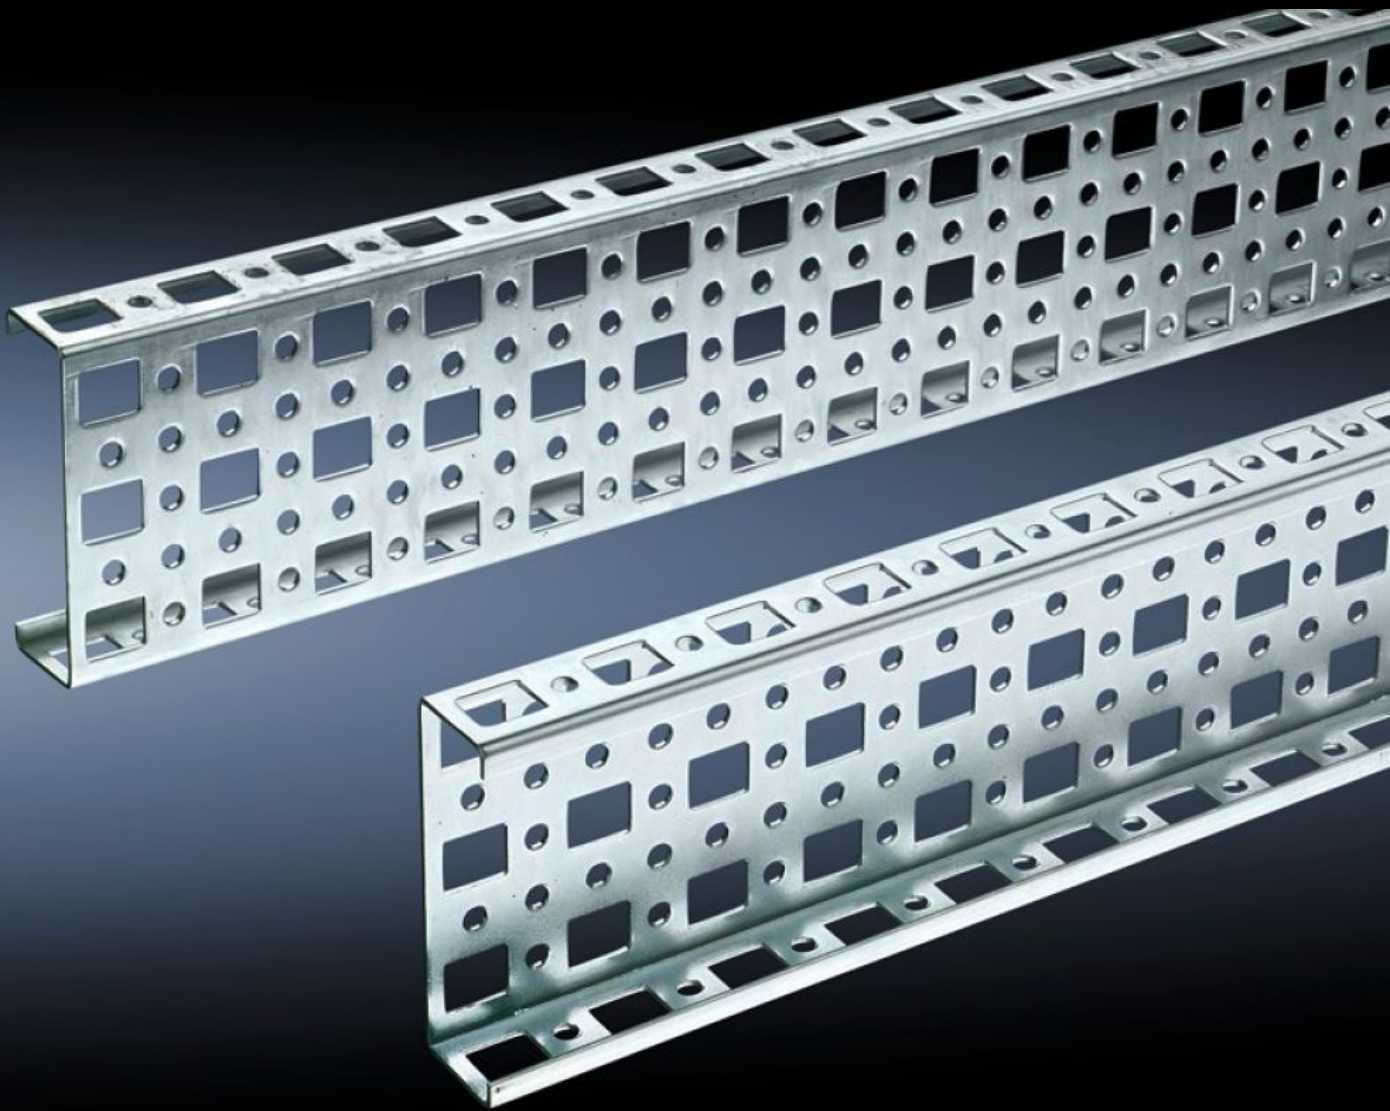

Rittal – The System.

Faster – better – everywhere.

SZ 4380.000

PS-montagechassis 23 x 73 mm

Stat: 12-12-2025 (Kilde: rittal.com/dk-da)

ENCLOSURES

POWER DISTRIBUTION

CLIMATE CONTROL

IT INFRASTRUCTURE

SOFTWARE & SERVICES

FRIEDHELM LOH GROUP

SZ 4380.000 - PS-montagechassis 23 x 73 mm til TS, VX SE

Til montage på horisontale og vertikale TS-skabsprofiler via kombiholdestykke PS.

Funktioner

Best.nr.	SZ 4380.000
Materiale	Stålplade
Overflade	Galvaniseret
Længde	1.895 mm
Indbygningsmuligheder	På lodret skabsprofil direkte over kombiholdestykke TS og over adapterskinne for PS-kompatibilitet i forbindelse med kombiholdestykker PS. På vandret skabsprofil direkte over kombiholdestykke PS
Passer til	Bokstype: TS VX SE Suitable for width or height or depth: 2.000 mm
Pakkestørrelse	4 stk.
Nettovægt	7.944
Bruttovægt	8.24
Toldtarifnummer	73269098
EAN	4028177100077
ETIM 9	EC002625
ETIM 8	EC002625