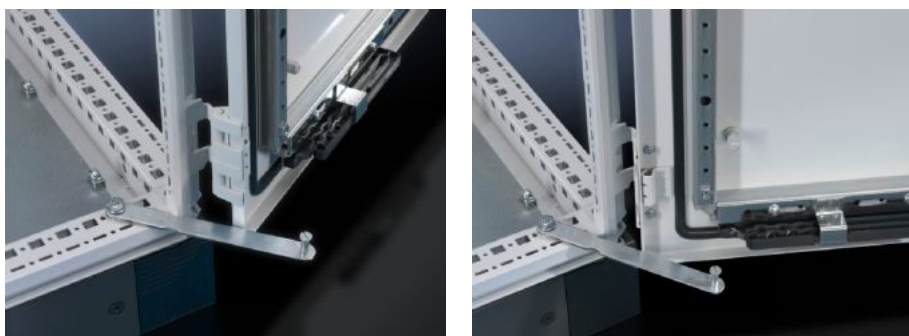

IT INFRASTRUCTURE

SOFTWARE & SERVICES

FRIEDHELM LOH GROUP

SZ 4583.500 - Lågefiksering til flugtveje

Konventionelle lågefikseringer kan i nødsituationer blokere flugtveje. Denne fiksering udløser sig selv ved trykpåvirkning og gør det muligt at skubbe lågen i begge retninger. I forbindelse med 180° hængsler sikres det dermed, at ingen flugtveje i nødsituationer blokeres af fikserede låger.

Funktioner

Best.nr.	SZ 4583.500
Produktbeskrivelse	Konventionelle lågefikseringer kan i nødsituationer blokere flugtveje. Denne fiksering udløser sig selv ved trykpåvirkning og gør det muligt at skubbe lågen i begge retninger. I forbindelse med 180° hængsler sikres det dermed, at ingen flugtveje i nødsituationer blokeres af fikserede låger.
Leveringsomfang	Inkl. montagematerialer
Passer til skabstype	TS VX SE PC
Pakkestørrelse	1 stk.
Nettovægt	0,36 kg
Bruttovægt	0,375 kg
Toldtarifnummer	83024900
ETIM 9	EC002626
ETIM 8	EC002626
ECLASS 8.0	27189234
Produktbeskrivelse	TS Lågefiksering til flugtveje, til TS, SE, PC