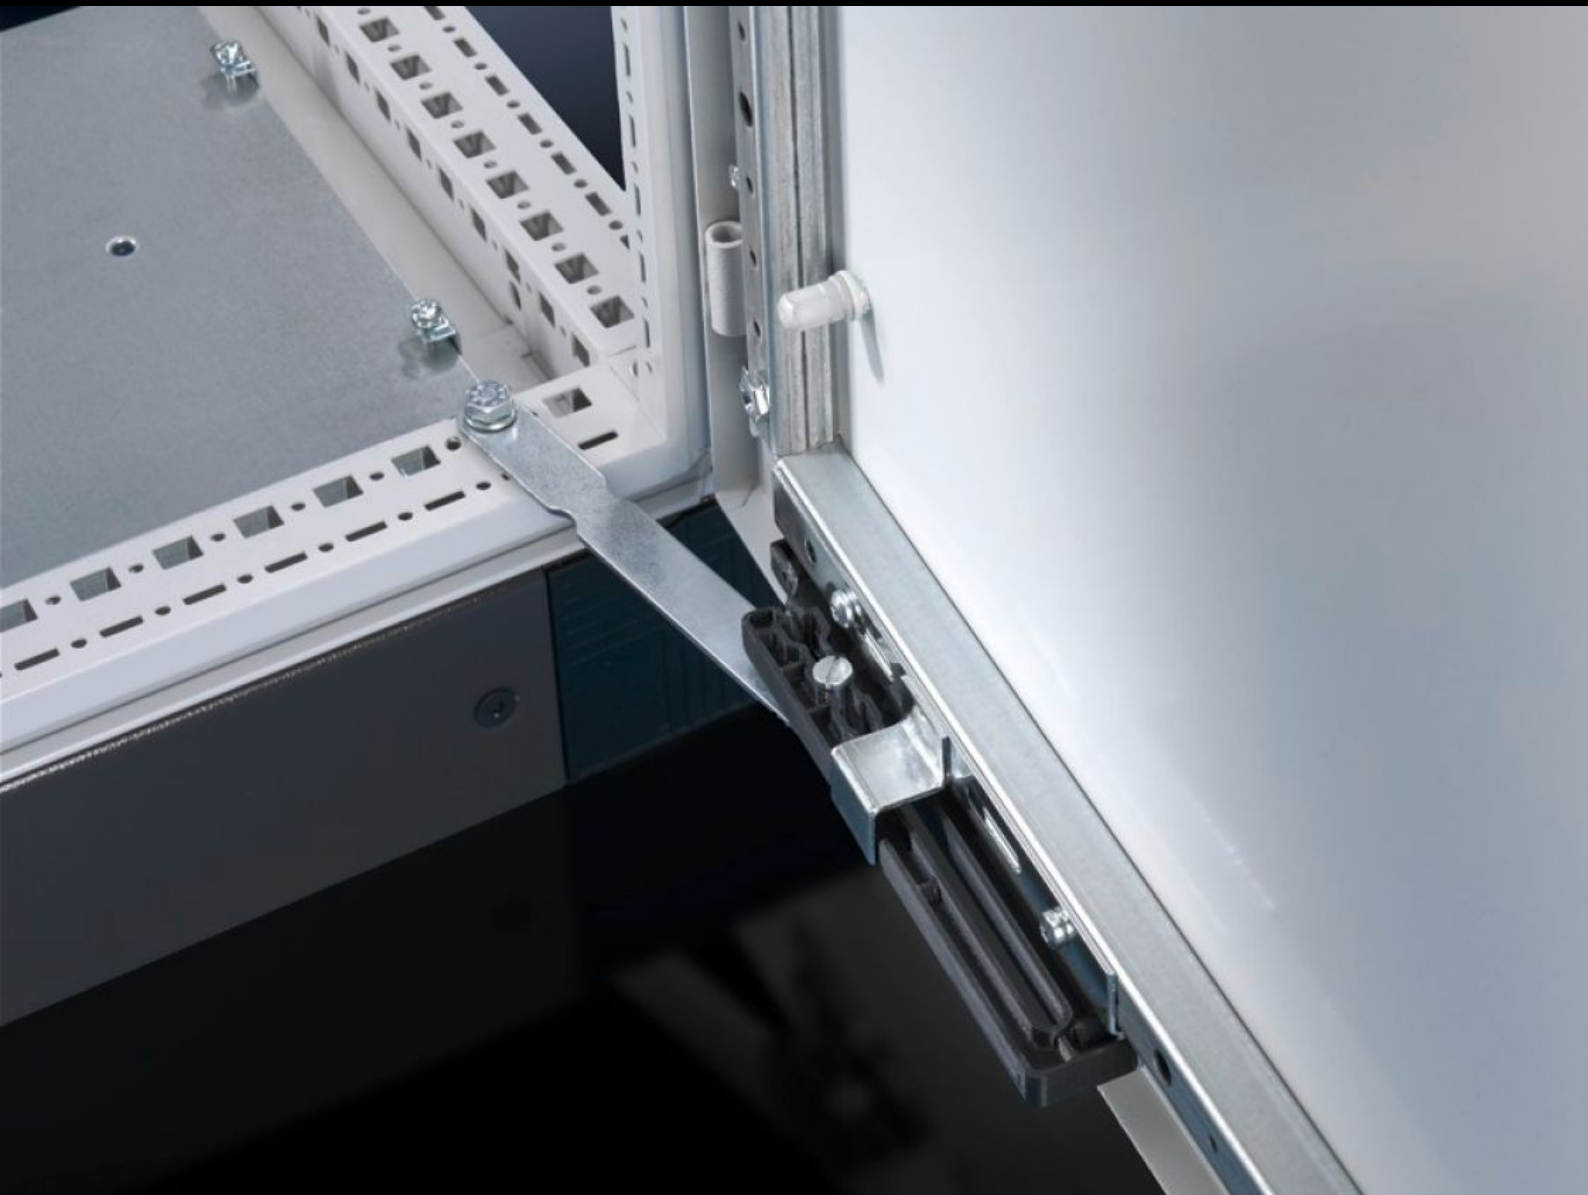

Rittal – The System.

Faster – better – everywhere.

SZ 4583.500

Lågefiksering til flugtveje

Stat: 21-06-2025 (Kilde: rittal.com/dk-da)

ENCLOSURES

POWER DISTRIBUTION

CLIMATE CONTROL

IT INFRASTRUCTURE

SOFTWARE & SERVICES

FRIEDHELM LOH GROUP

SZ 4583.500 - Lågefiksering til flugtveje

Konventionelle lågefikseringer kan i nødsituationer blokere flugtveje. Denne fiksering udløser sig selv ved trykpåvirkning og gør det muligt at skubbe lågen i begge retninger. I forbindelse med 180° hængsler sikres det dermed, at ingen flugtveje i nødsituationer blokeres af fikserede låger.

Funktioner

Best.nr.	SZ 4583.500
Produktbeskrivelse	Konventionelle lågefikseringer kan i nødsituationer blokere flugtveje. Denne fiksering udløser sig selv ved trykpåvirkning og gør det muligt at skubbe lågen i begge retninger. I forbindelse med 180° hængsler sikres det dermed, at ingen flugtveje i nødsituationer blokeres af fikserede låger.
Leveringsomfang	Inkl. montagematerialer
Passer til skabstype	TS VX SE PC
Pakkestørrelse	1 stk.
Nettovægt	0.36
Bruttovægt	0.375
Toldtarifnummer	83024900
EAN	4028177576322
ETIM 9	EC002626
ETIM 8	EC002626
ECLASS 8.0	27189234