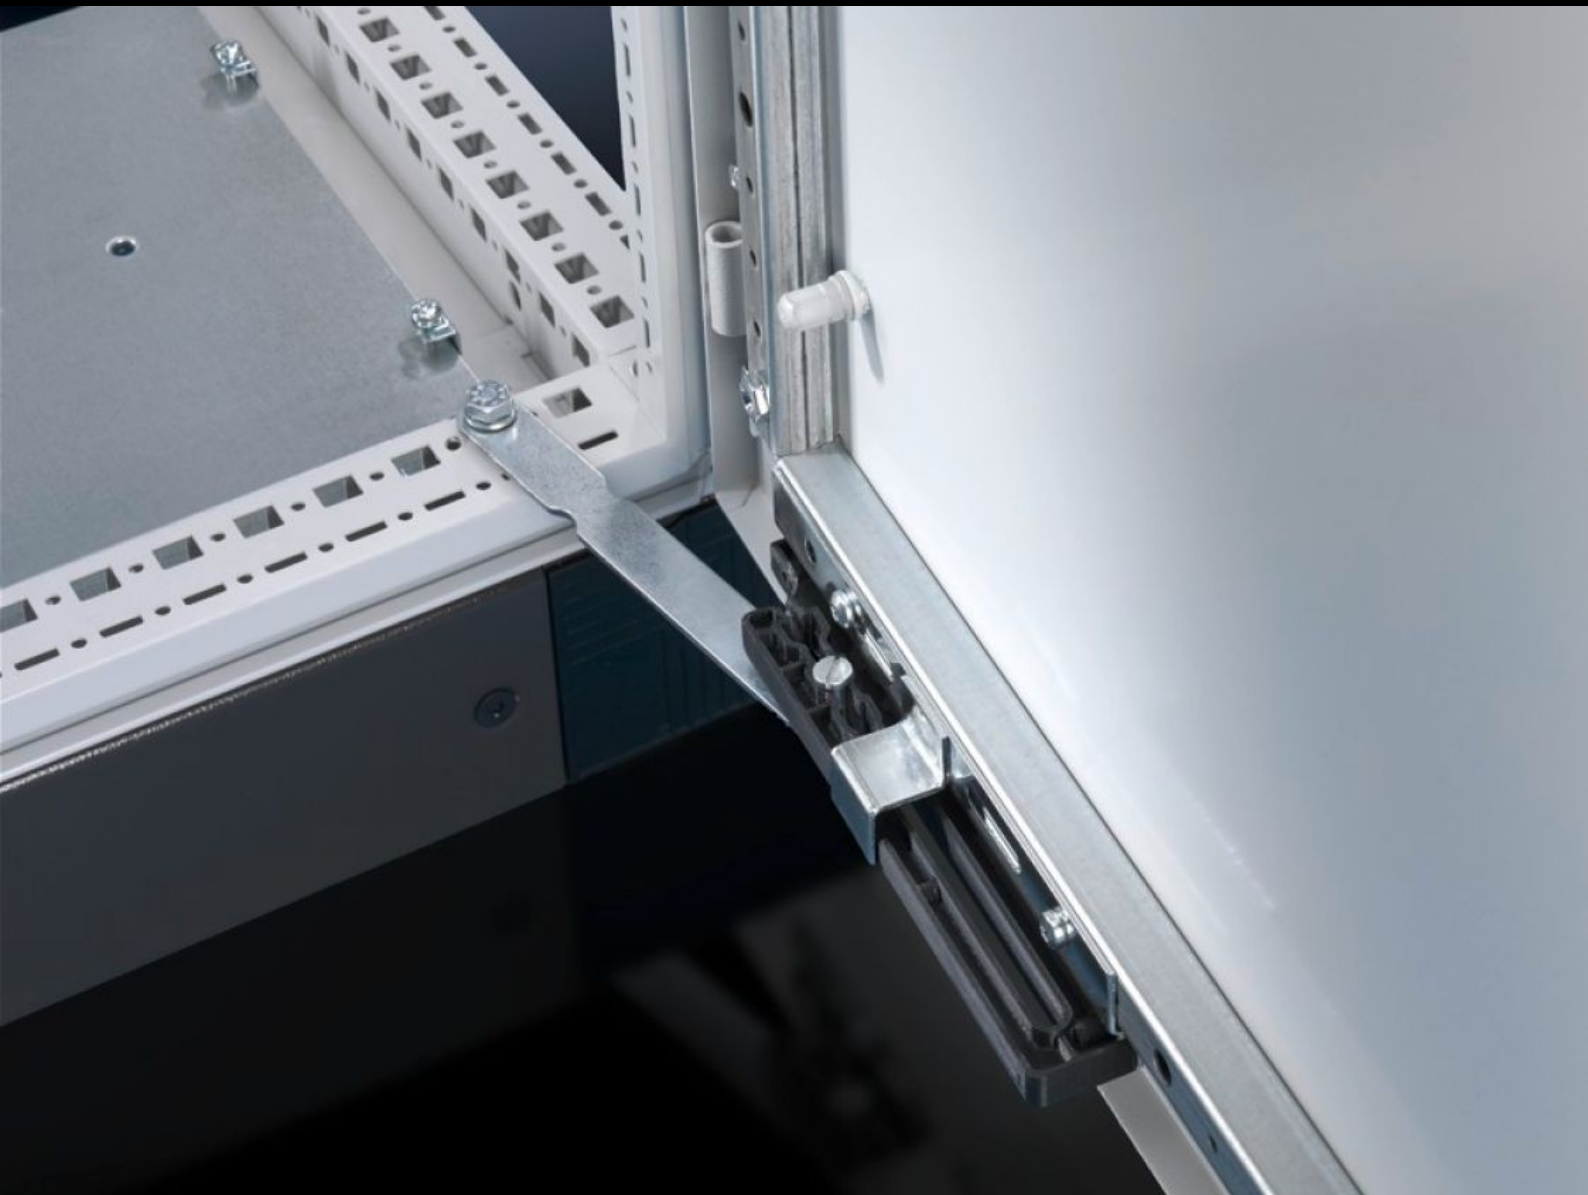

Rittal – The System.

Faster – better – everywhere.

SZ 4583.500

Lågefiksering til flugtveje

Stat: 17-04-2026 (Kilde: rittal.com/dk-da)

ENCLOSURES

POWER DISTRIBUTION

CLIMATE CONTROL

IT INFRASTRUCTURE

SOFTWARE & SERVICES

FRIEDHELM LOH GROUP

SZ 4583.500 - Lågefiksering til flugtveje

Konventionelle lågefikseringer kan i nødsituationer blokere flugtveje. Denne fiksering udløser sig selv ved trykpåvirkning og gør det muligt at skubbe lågen i begge retninger. I forbindelse med 180° hængsler sikres det dermed, at ingen flugtveje i nødsituationer blokeres af fikserede låger.

Funktioner

Best.nr.	SZ 4583.500
Produktbeskrivelse	Konventionelle lågefikseringer kan i nødsituationer blokere flugtveje. Denne fiksering udløser sig selv ved trykpåvirkning og gør det muligt at skubbe lågen i begge retninger. I forbindelse med 180° hængsler sikres det dermed, at ingen flugtveje i nødsituationer blokeres af fikserede låger.
Leveringsomfang	Inkl. montagematerialer
Passer til skabstype	TS VX SE PC
Pakkestørrelse	1 stk.
Nettovægt	0,36 kg
Bruttovægt	0,375 kg
Toldtarifnummer	83024900
ETIM 9	EC002626
ETIM 8	EC002626
ECLASS 8.0	27189234
Produktbeskrivelse	TS Lågefiksering til flugtveje, til TS, SE, PC