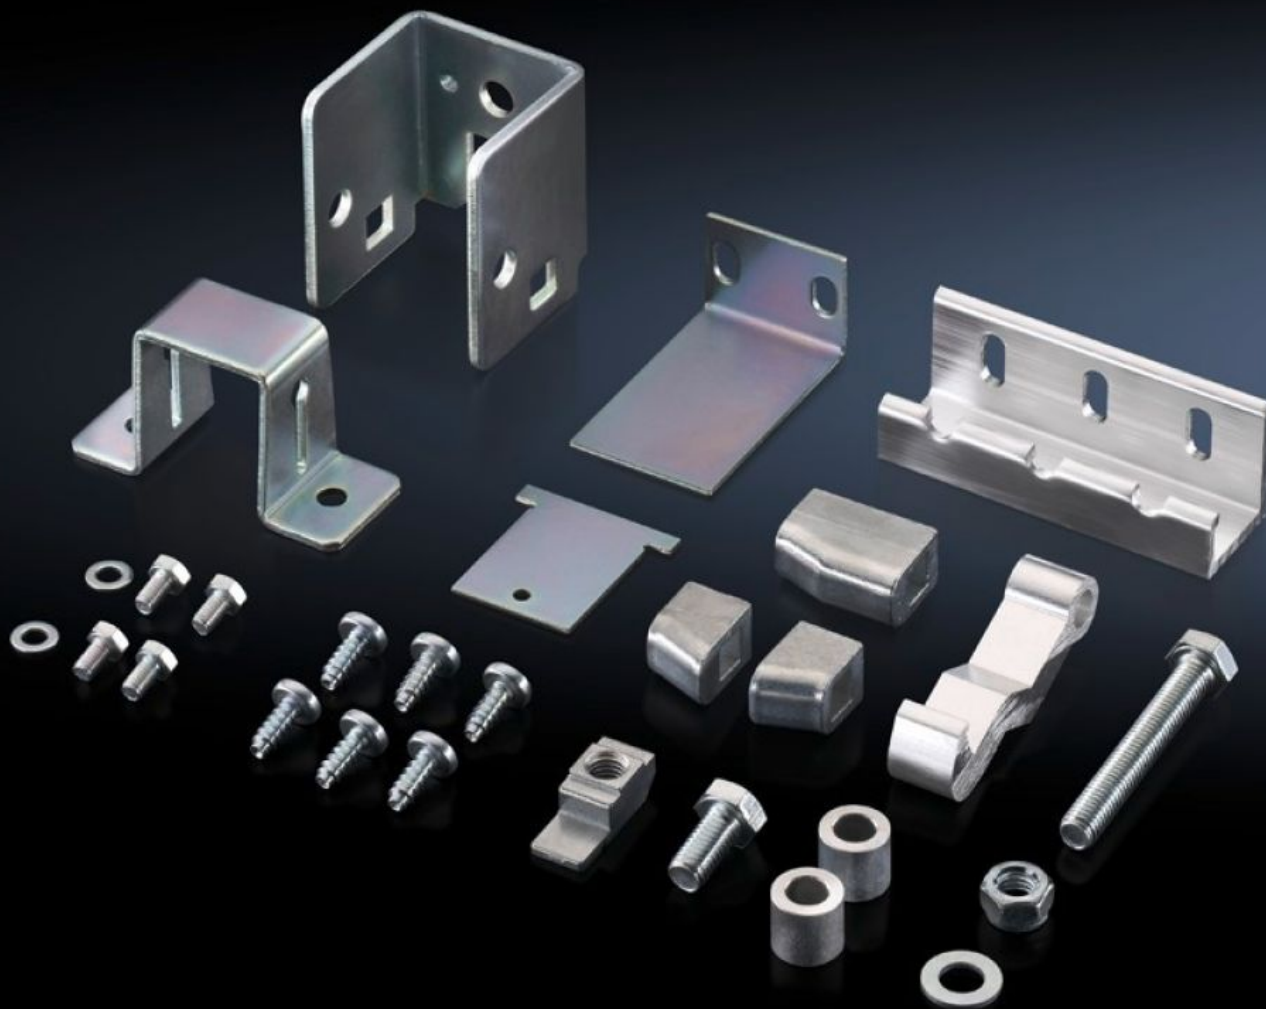

Rittal – The System.

Faster – better – everywhere.

TS 4911.000 Sidelågelås

Stat: 27-06-2026 (Kilde: rittal.com/dk-da)

ENCLOSURES

POWER DISTRIBUTION

CLIMATE CONTROL

IT INFRASTRUCTURE

SOFTWARE & SERVICES

FRIEDHELM LOH GROUP