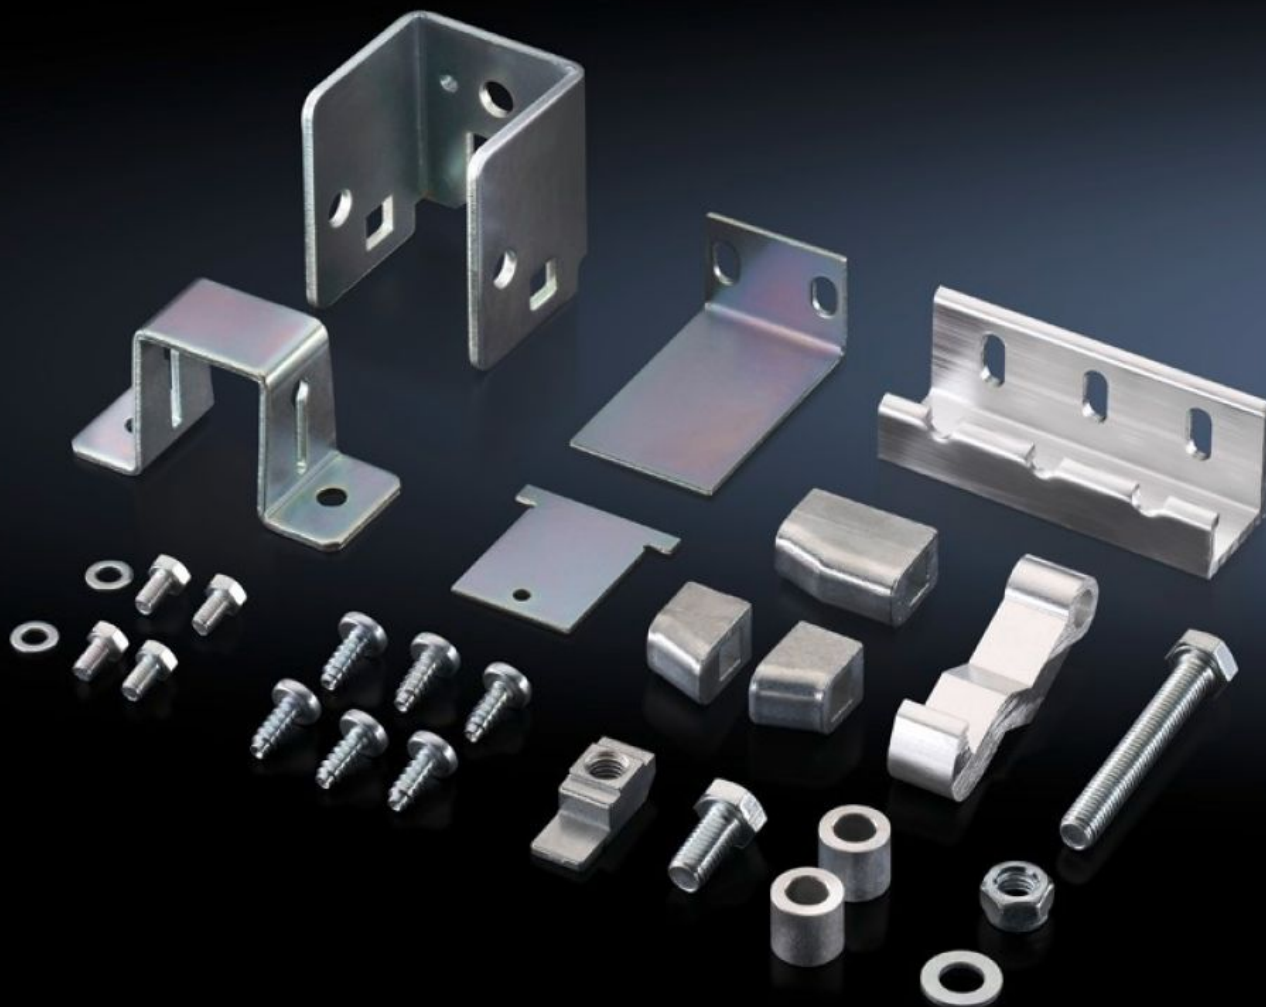

Rittal – The System.

Faster – better – everywhere.

TS 4911.000 Sidelågelås

Stat: 22-05-2026 (Kilde: rittal.com/dk-da)

ENCLOSURES

POWER DISTRIBUTION

CLIMATE CONTROL

IT INFRASTRUCTURE

SOFTWARE & SERVICES

FRIEDHELM LOH GROUP