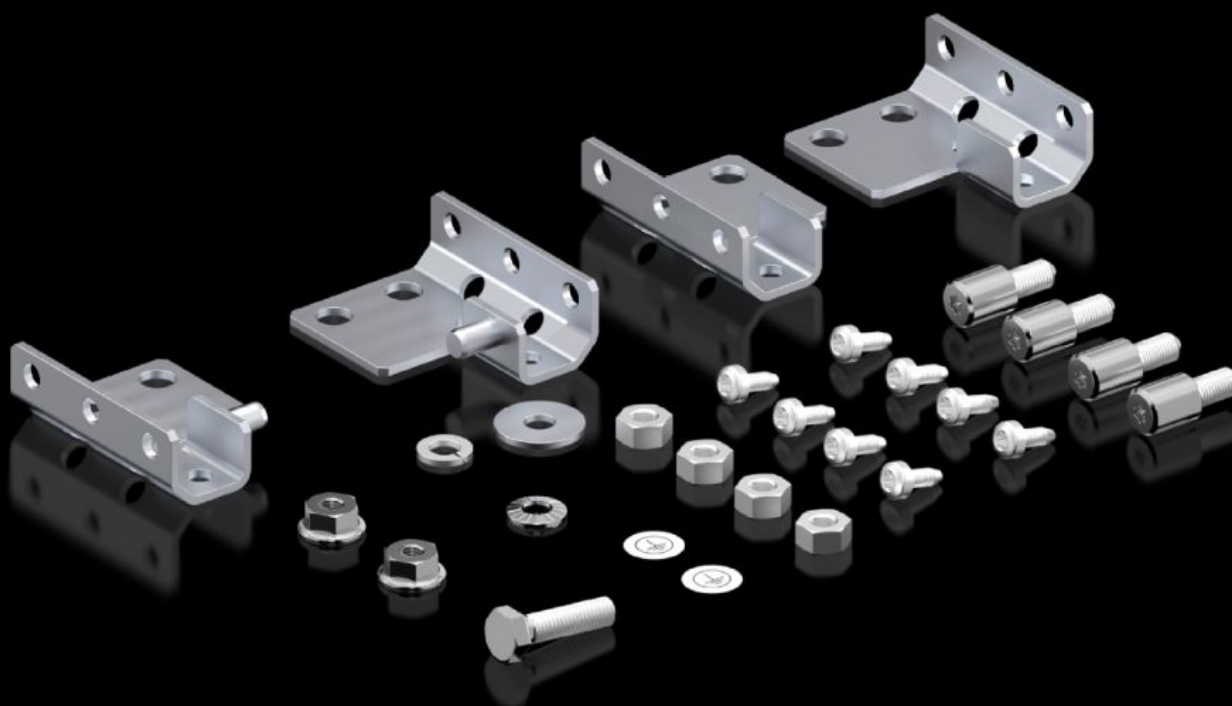

Rittal – The System.

Faster – better – everywhere.

TS 5050.511

Tilbehørspose delmontageplade

Stat: 14-05-2026 (Kilde: rittal.com/dk-da)

ENCLOSURES

POWER DISTRIBUTION

CLIMATE CONTROL

IT INFRASTRUCTURE

SOFTWARE & SERVICES

FRIEDHELM LOH GROUP

TS 5050.511 - Tilbehørspose delmontageplade

Funktioner

Best.nr.	TS 5050.511
Pakkestørrelse	1 stk.
Nettovægt	0,46 kg
Bruttovægt	0,462 kg
Toldtarifnummer	83024900
ETIM 9	EC002625
ECLASS 8.0	27189234