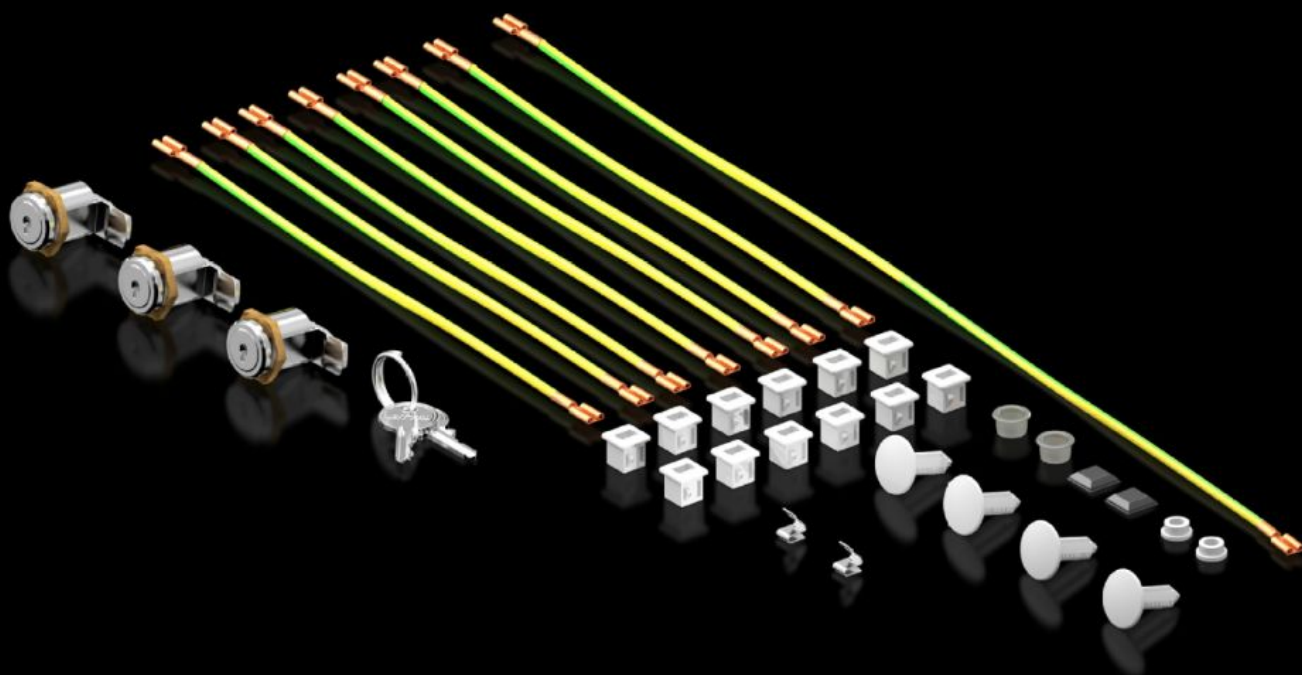

Rittal – The System.

Faster – better – everywhere.

DK 5050.589 Tilbehørspose

Stat: 14-05-2026 (Kilde: rittal.com/dk-da)

ENCLOSURES

POWER DISTRIBUTION

CLIMATE CONTROL

IT INFRASTRUCTURE

SOFTWARE & SERVICES

FRIEDHELM LOH GROUP