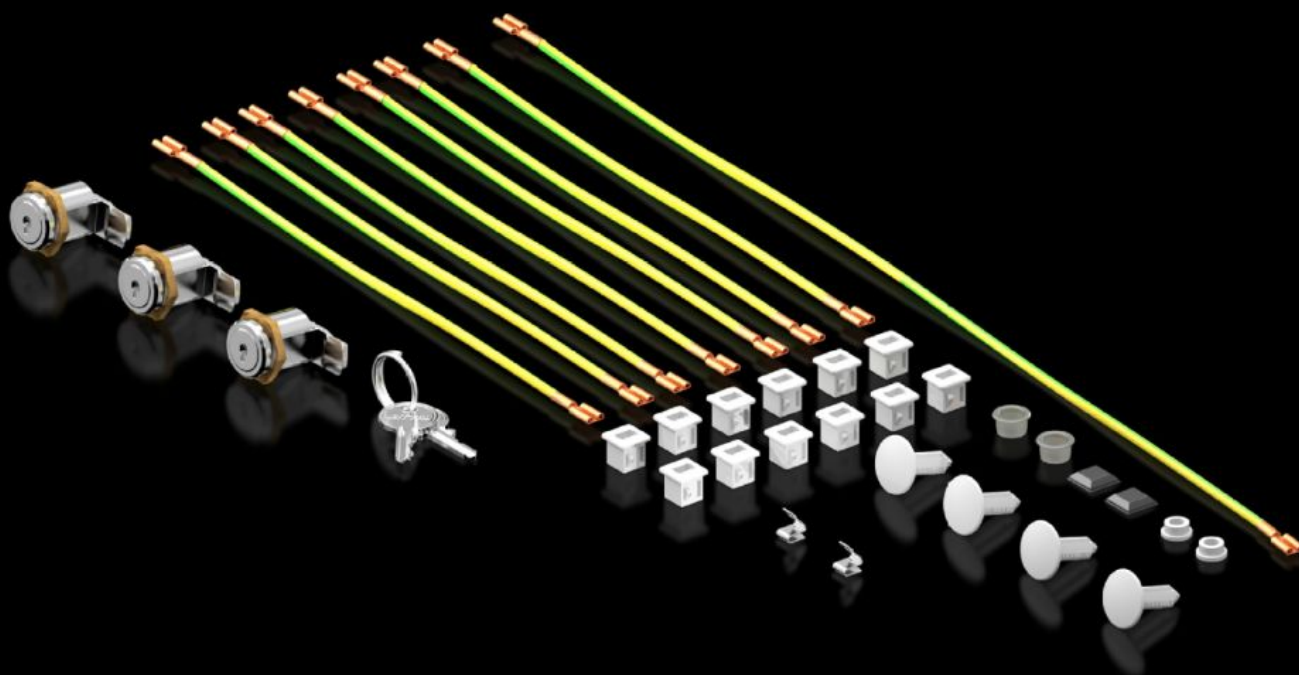

Rittal – The System.

Faster – better – everywhere.

DK 5050.589 Tilbehørspose

Stat: 28-06-2026 (Kilde: rittal.com/dk-da)

ENCLOSURES

POWER DISTRIBUTION

CLIMATE CONTROL

IT INFRASTRUCTURE

SOFTWARE & SERVICES

FRIEDHELM LOH GROUP

DK 5050.589 - Tilbehørspose til FlatBox

Reservedele til levering: Tilbehørspose

Funktioner

Best.nr.	DK 5050.589
Passer til best.nr.	7507100 7507110 7507120 7507200 7507210 7507220
Pakkestørrelse	1 stk.
Nettovægt	0,2 kg
Bruttovægt	0,231 kg
Toldtarifnummer	83024900
ETIM 9	EC000261
ECLASS 8.0	27180101