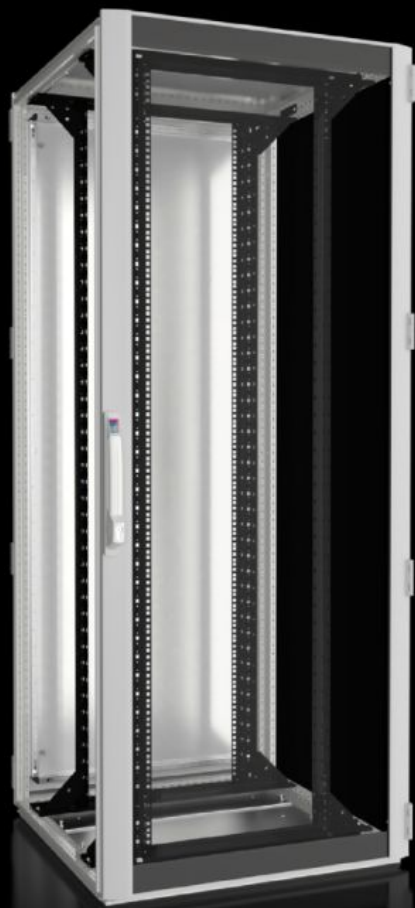

Rittal – The System.

Faster – better – everywhere.

DK 5507.131

Netværks-/serverskab TS IT

Stat: 21-06-2026 (Kilde: rittal.com/dk-da)

ENCLOSURES

POWER DISTRIBUTION

CLIMATE CONTROL

IT INFRASTRUCTURE

SOFTWARE & SERVICES

FRIEDHELM LOH GROUP