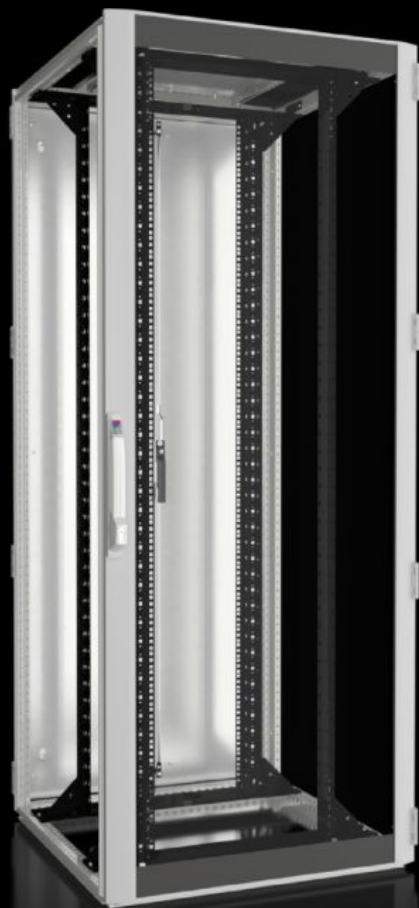

Rittal – The System.

Faster – better – everywhere.

DK 5507.141

Netværks-/serverskab TS IT

Stat: 21-06-2026 (Kilde: rittal.com/dk-da)

ENCLOSURES

POWER DISTRIBUTION

CLIMATE CONTROL

IT INFRASTRUCTURE

SOFTWARE & SERVICES

FRIEDHELM LOH GROUP