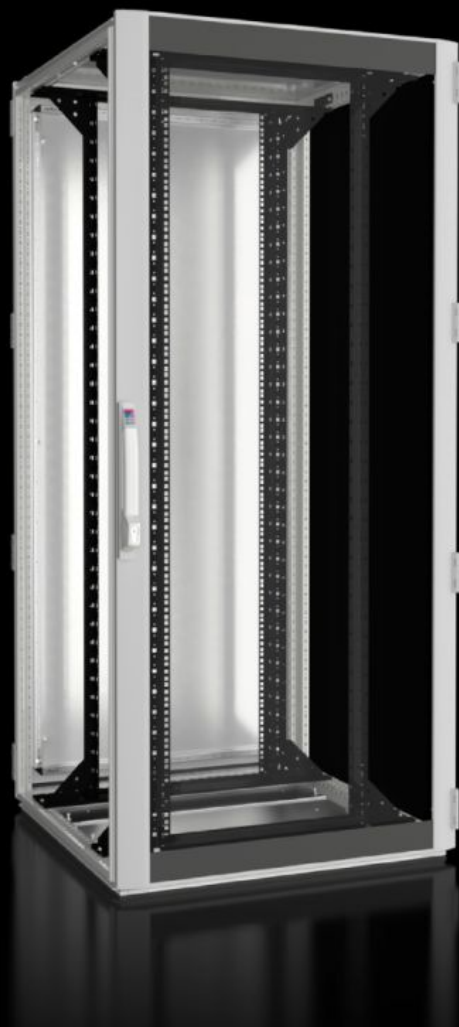

Rittal – The System.

Faster – better – everywhere.

DK 5508.131

Netværks-/serverskab TS IT

Stat: 21-06-2026 (Kilde: rittal.com/dk-da)

ENCLOSURES

POWER DISTRIBUTION

CLIMATE CONTROL

IT INFRASTRUCTURE

SOFTWARE & SERVICES

FRIEDHELM LOH GROUP