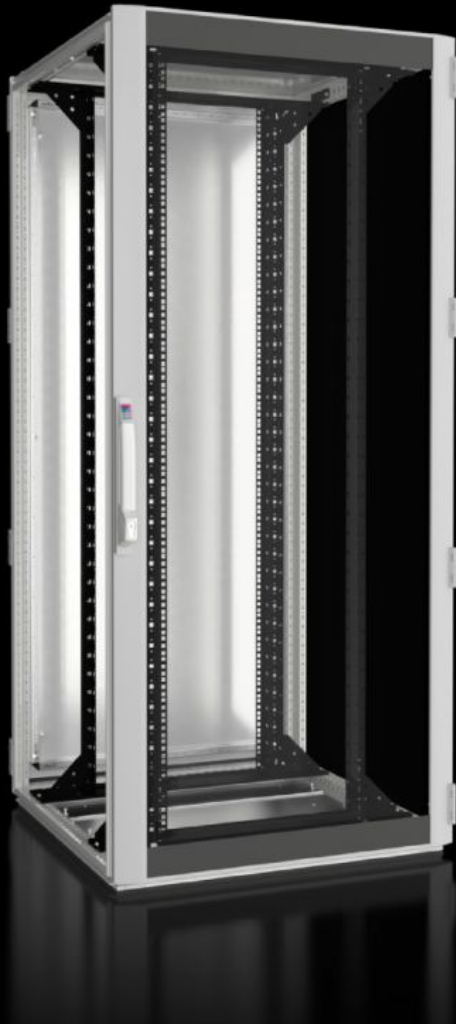

Rittal – The System.

Faster – better – everywhere.

DK 5508.131

Netværks-/serverskab TS IT

Stat: 05-04-2026 (Kilde: rittal.com/dk-da)

ENCLOSURES

POWER DISTRIBUTION

CLIMATE CONTROL

IT INFRASTRUCTURE

SOFTWARE & SERVICES

FRIEDHELM LOH GROUP