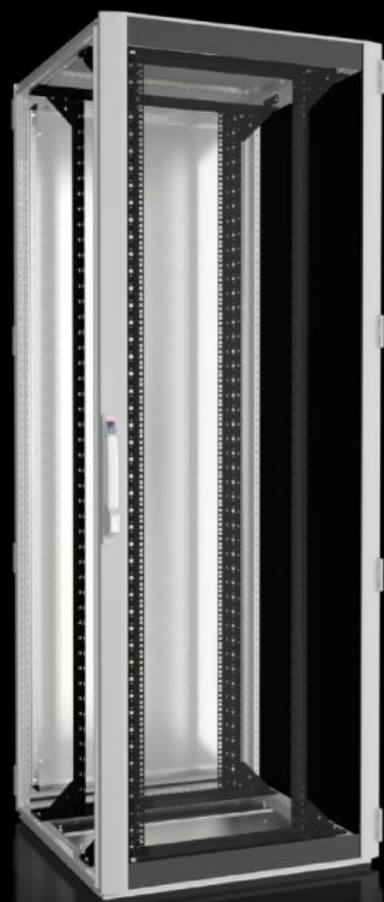

Rittal – The System.

Faster – better – everywhere.

DK 5512.131

Netværks-/serverskab TS IT

Stat: 21-06-2026 (Kilde: rittal.com/dk-da)

ENCLOSURES

POWER DISTRIBUTION

CLIMATE CONTROL

IT INFRASTRUCTURE

SOFTWARE & SERVICES

FRIEDHELM LOH GROUP