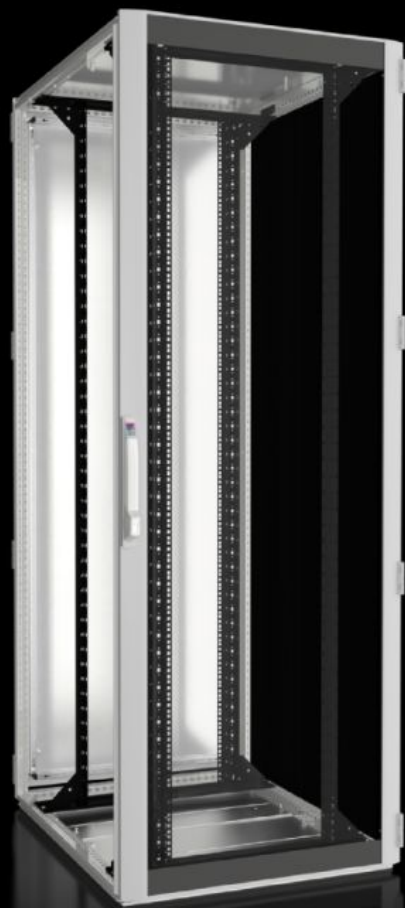

Rittal – The System.

Faster – better – everywhere.

DK 5514.131

Netværks-/serverskab TS IT

Stat: 21-06-2026 (Kilde: rittal.com/dk-da)

ENCLOSURES

POWER DISTRIBUTION

CLIMATE CONTROL

IT INFRASTRUCTURE

SOFTWARE & SERVICES

FRIEDHELM LOH GROUP