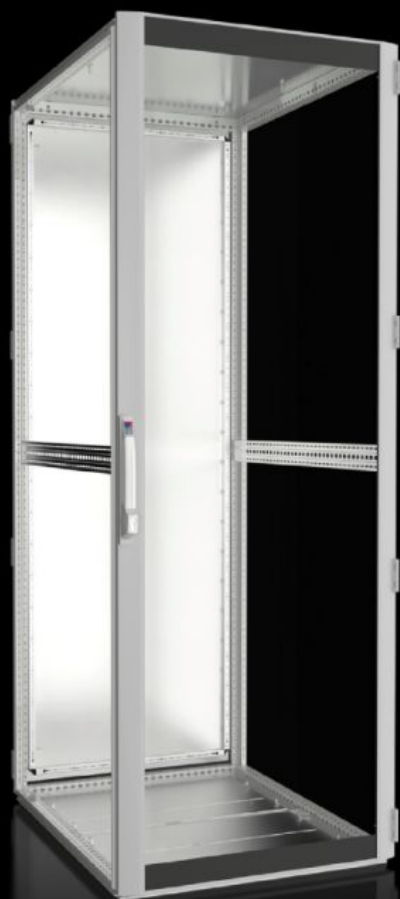

Rittal – The System.

Faster – better – everywhere.

DK 5514.790

Netværks-/serverskab TS IT

Stat: 21-06-2026 (Kilde: rittal.com/dk-da)

ENCLOSURES

POWER DISTRIBUTION

CLIMATE CONTROL

IT INFRASTRUCTURE

SOFTWARE & SERVICES

FRIEDHELM LOH GROUP