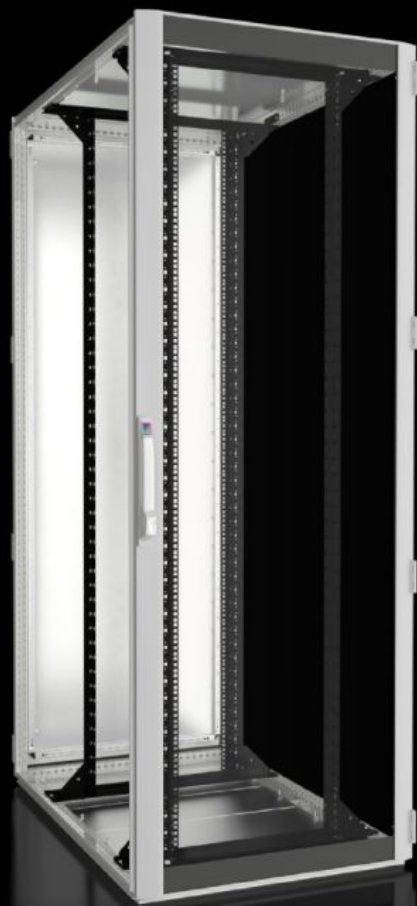

Rittal – The System.

Faster – better – everywhere.

DK 5516.131

Netværks-/serverskab TS IT

Stat: 21-06-2026 (Kilde: rittal.com/dk-da)

ENCLOSURES

POWER DISTRIBUTION

CLIMATE CONTROL

IT INFRASTRUCTURE

SOFTWARE & SERVICES

FRIEDHELM LOH GROUP