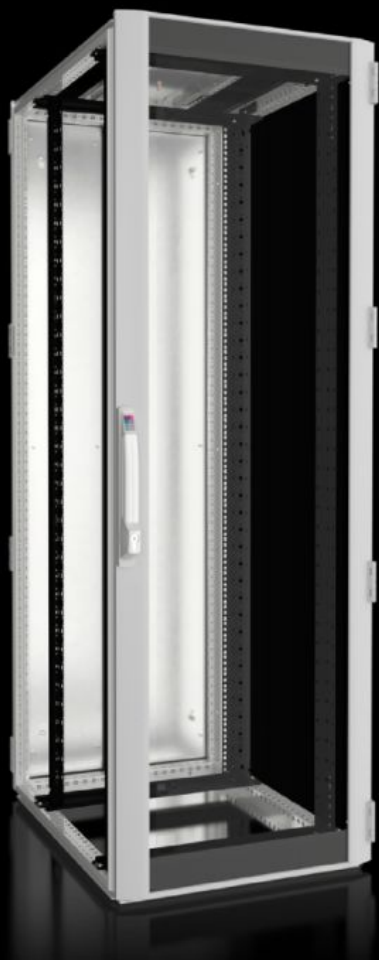

Rittal – The System.

Faster – better – everywhere.

DK 5528.141

Netværks-/serverskab TS IT

Stat: 21-06-2026 (Kilde: rittal.com/dk-da)

ENCLOSURES

POWER DISTRIBUTION

CLIMATE CONTROL

IT INFRASTRUCTURE

SOFTWARE & SERVICES

FRIEDHELM LOH GROUP