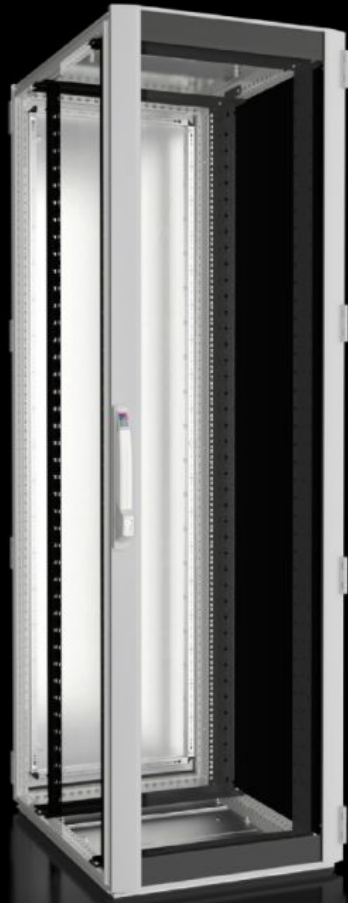

Rittal – The System.

Faster – better – everywhere.

DK 5530.131

Netværks-/serverskab TS IT

Stat: 21-06-2026 (Kilde: rittal.com/dk-da)

ENCLOSURES

POWER DISTRIBUTION

CLIMATE CONTROL

IT INFRASTRUCTURE

SOFTWARE & SERVICES

FRIEDHELM LOH GROUP