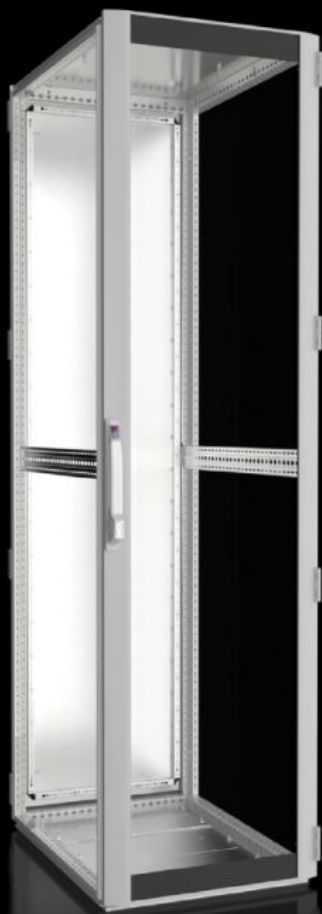

Rittal – The System.

Faster – better – everywhere.

DK 5531.790

Netværks-/serverskab TS IT

Stat: 26-05-2026 (Kilde: rittal.com/dk-da)

ENCLOSURES

POWER DISTRIBUTION

CLIMATE CONTROL

IT INFRASTRUCTURE

SOFTWARE & SERVICES

FRIEDHELM LOH GROUP