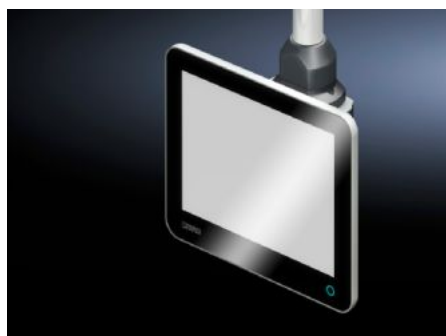

IT INFRASTRUCTURE

SOFTWARE & SERVICES

FRIEDHELM LOH GROUP

CP 6206.480 - Tilslutningskonsol VESA 75/100

Til bagsidetilslutning af flade betjeningskabinetter, almindelige TFT'er og industri-PC'er med tilslutning VESA 75/100. Tilslutning til Rittal bæreamssystemer CP 40 og CP 60 og ved CP 120 via adapter fra bæreamstilslutning Ø 130 mm til rektangulær 120 x 65 mm.

Funktioner

Best.nr.	CP 6206.480
Udgave	Tilslutning på Rittals bæreamssystemer
Produktbeskrivelse	Til bagsidetilslutning af flade betjeningskabinetter, almindelige TFT'er og industri-PC'er med tilslutning VESA 75/100.
Fordele	Hurtig og enkel enkeltmandsmontage vha. nøglehulsboringer Mere plads til installation og service Mulighed for kabelføring til udstyr uden for og under konsollen Aftagelig afdækning for enkel kabelgennemføring og adgang til indvendige udstyrstilslutninger Integrerede kabelaflastningsmuligheder Låg og udfaldssikrede skruer
Materiale	Trykstøbt zink
Farve	Tilslutningskonsol: RAL 7035 Afdækning: RAL 7024
Leveringsomfang	Inkl. pakning og montagematerialer Kabelbindere til kabelaflastning
Rifid y/n	Ja
Bemærk	Afhængigt af anvendelsesområde er beslag, kobling, vinklingsadapter eller adapter påkrævet
Belastningsevne	800 N