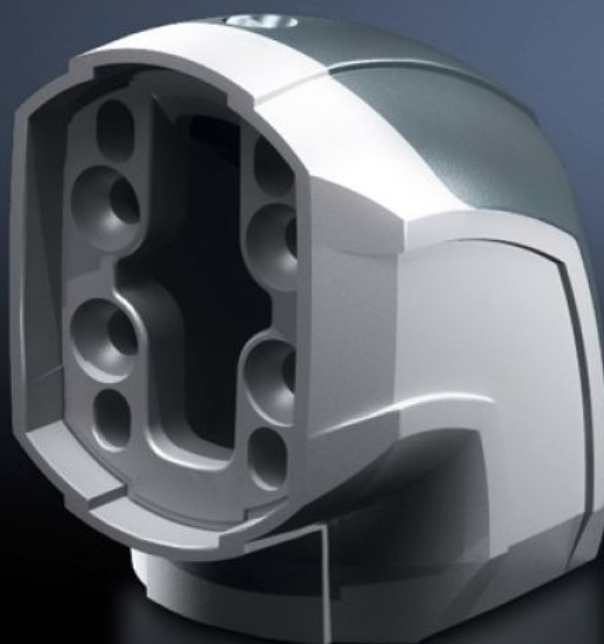

Rittal – The System.

Faster – better – everywhere.

CP 6206.600

Vinkelstykke 90° CP 60

Stat: 15-05-2026 (Kilde: rittal.com/dk-da)

ENCLOSURES

POWER DISTRIBUTION

CLIMATE CONTROL

IT INFRASTRUCTURE

SOFTWARE & SERVICES

FRIEDHELM LOH GROUP

CP 6206.600 - Vinkelstykke 90° CP 60

Til samling af vandrette og lodrette bærearmslementer. Afdækning kan tages af for enkel kabelgennemføring.

Funktioner

Best.nr.	CP 6206.600
Produktbeskrivelse	Til samling af vandrette og lodrette bærearmslementer. Låg kan tages af for enkel kabelgennemføring.
Materiale	Vinkelstykke: Støbt aluminium Afdækning: Plast
Farve	Vinkelstykke: RAL 7035 Afdækning: RAL 7024
Leveringsomfang	Inkl. pakninger Justeringskruer Gevindskærende skruer til montage af bæreprøfil
Rifid y/n	Ja
Pakkestørrelse	1 stk.
Nettovægt	1,35 kg
Bruttovægt	1,524 kg
Toldtarifnummer	79070000
ETIM 9	EC000882
ECLASS 8.0	27400556

Funktioner

Produktbeskrivelse

CP Vinkelstykke 90°, CP 60

Godkendelser.

Forklaringer.

Producenterklæring