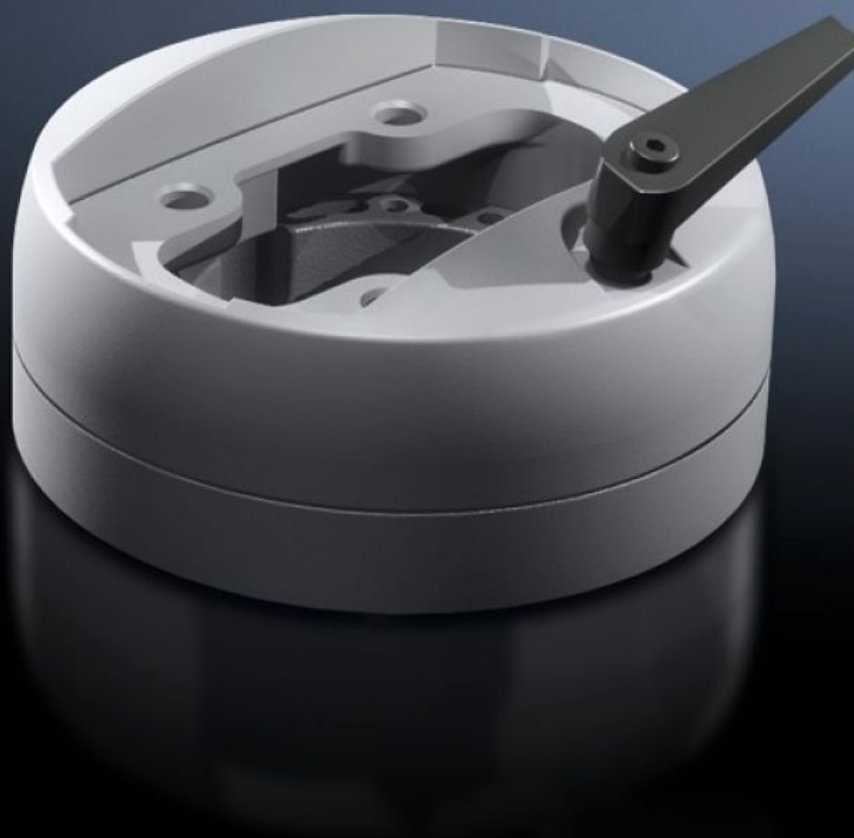

Rittal – The System.

Faster – better – everywhere.

CP 6212.300 Kobling CP 120

Stat: 05-12-2025 (Kilde: rittal.com/dk-da)

ENCLOSURES

POWER DISTRIBUTION

CLIMATE CONTROL

IT INFRASTRUCTURE

SOFTWARE & SERVICES

FRIEDHELM LOH GROUP

CP 6212.300 - Kobling CP 120 til bæreamstilslutning Ø 130 mm

Til drejelig montage af kabinettet på den lodrette del af bæreamssystem 120

Funktioner

Best.nr.	CP 6212.300
Produktbeskrivelse	Til drejelig montage af kabinettet på den lodrette del af bæreamssystemet 120
Materiale	Trykstøbt zink
Farve	RAL 7035
Leveringsomfang	Inkl. pakninger Gevindstifter Gevindskærende skruer til montage af bæreprofil
Drejelig/vipbar	Ja
Rotation angle/swivel area	ca. 310°, kan fikseres med klemmearm Ved isætning af de medfølgende gevindstifter kan drejevinklen begrænses
Pakkestørrelse	1 stk.
Nettovægt	1.913
Bruttovægt	2.08
Toldtarifnummer	79070000
EAN	4028177684188
ETIM 9	EC000882
ECLASS 8.0	27400556