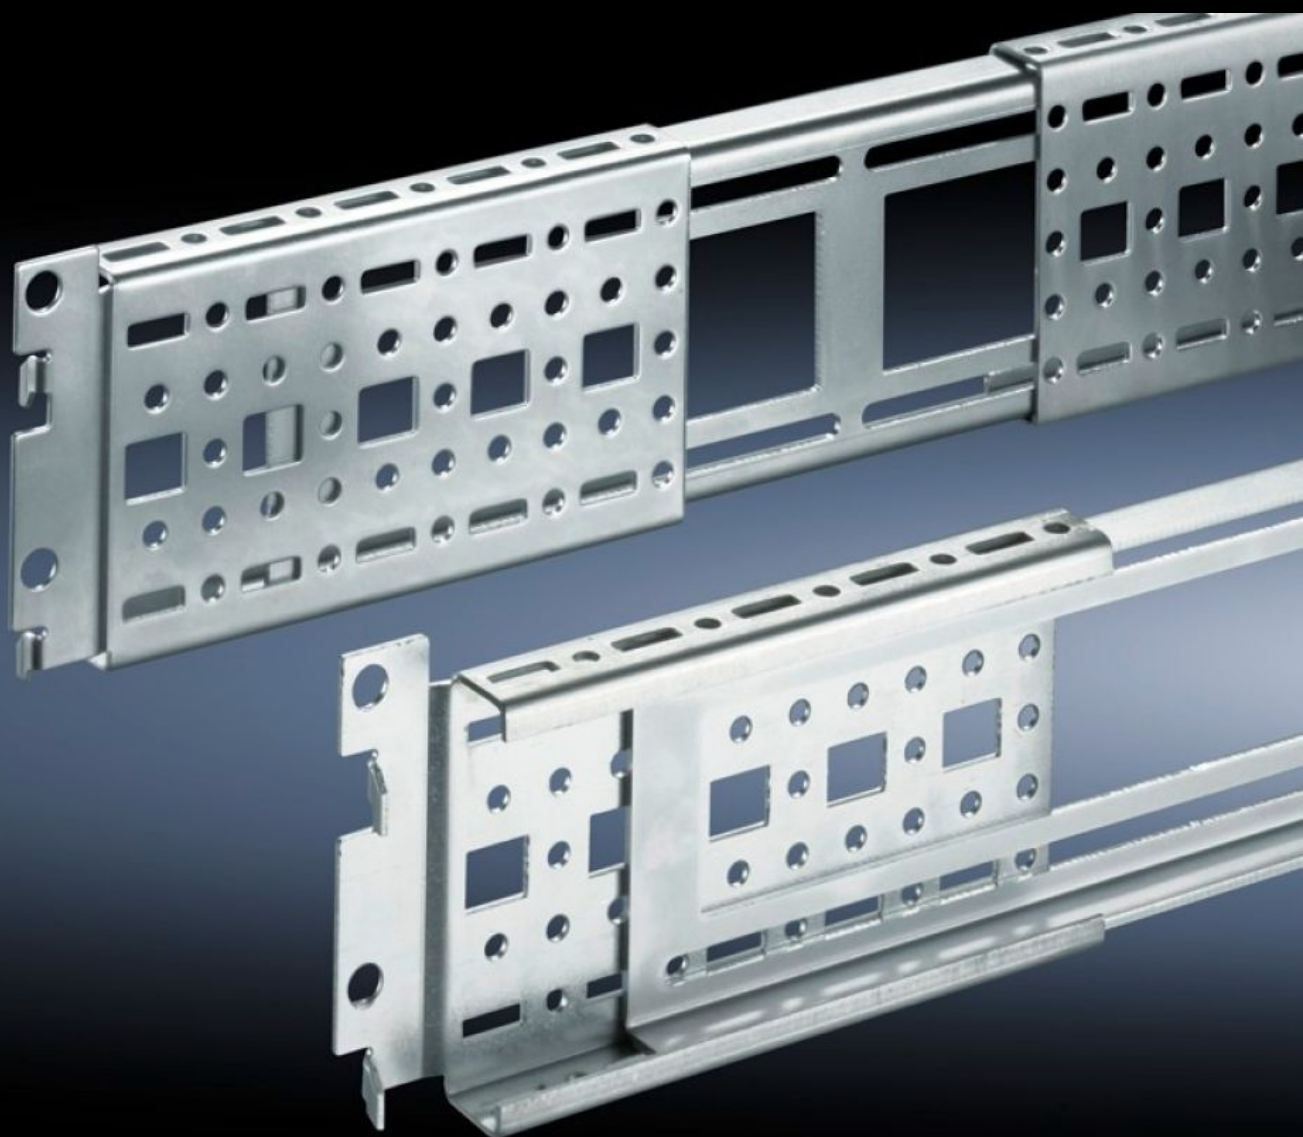

**Rittal – The System.**

Faster – better – everywhere.

**DK 7000.678**

**Systemchassis 17 x 73 mm,  
dybderegulerbart til montereramme**

Stat: 24-05-2026 (Kilde: [rittal.com/dk-da](http://rittal.com/dk-da))

# DK 7000.678 - Systemchassis 17 x 73 mm, dybderegulerbart til montereramme til TS, TE, TX CableNet

Til udformning af fleksibel indvendig opbygning eller til montering af yderligere indbygningskomponenter. Systemchassiset kan ophænges i skabets dybde mellem to montererammer.

## Funktioner

Best.nr.	DK 7000.678
Produktbeskrivelse	System-chassiserne kan hænges ind mellem to montererammer med en 19"-niveauafstand på 650-820 mm. En yderligere skruefastgørelse sikrer enheden.
Materiale	Stålplade
Overflade	Galvaniseret
Leveringsomfang	Inkl. montageskruer
Passer til	til TS, TE, TX CableNet
Længde	530: 700 mm
Pakkestørrelse	2 stk.
Nettovægt	1,64 kg
Bruttovægt	1,84 kg
Toldtarifnummer	73269098
ETIM 9	EC002625