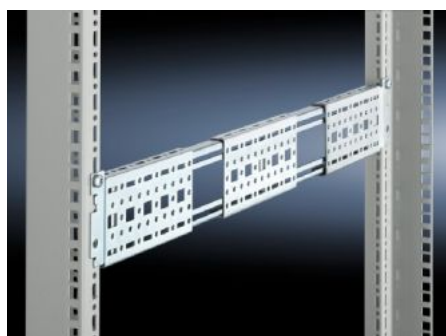

**Rittal – The System.**

Faster – better – everywhere.

**DK 7000.678**

**Systemchassis 17 x 73 mm,  
dybderegulerbart til montereramme**

Stat: 24-05-2026 (Kilde: [rittal.com/dk-da](http://rittal.com/dk-da))

# DK 7000.678 - Systemchassis 17 x 73 mm, dybderegulerbart til montereramme til TS, TE, TX CableNet

Til udformning af fleksibel indvendig opbygning eller til montering af yderligere indbygningskomponenter. Systemchassiset kan ophænges i skabets dybde mellem to montererammer.

## Funktioner

Best.nr.	DK 7000.678
Produktbeskrivelse	System-chassiserne kan hænges ind mellem to montererammer med en 19"-niveauafstand på 650-820 mm. En yderligere skruefastgørelse sikrer enheden.
Materiale	Stålplade
Overflade	Galvaniseret
Leveringsomfang	Inkl. montageskruer
Passer til	til TS, TE, TX CableNet
Længde	530: 700 mm
Pakkestørrelse	2 stk.
Nettovægt	1,64 kg
Bruttovægt	1,84 kg
Toldtarifnummer	73269098
ETIM 9	EC002625