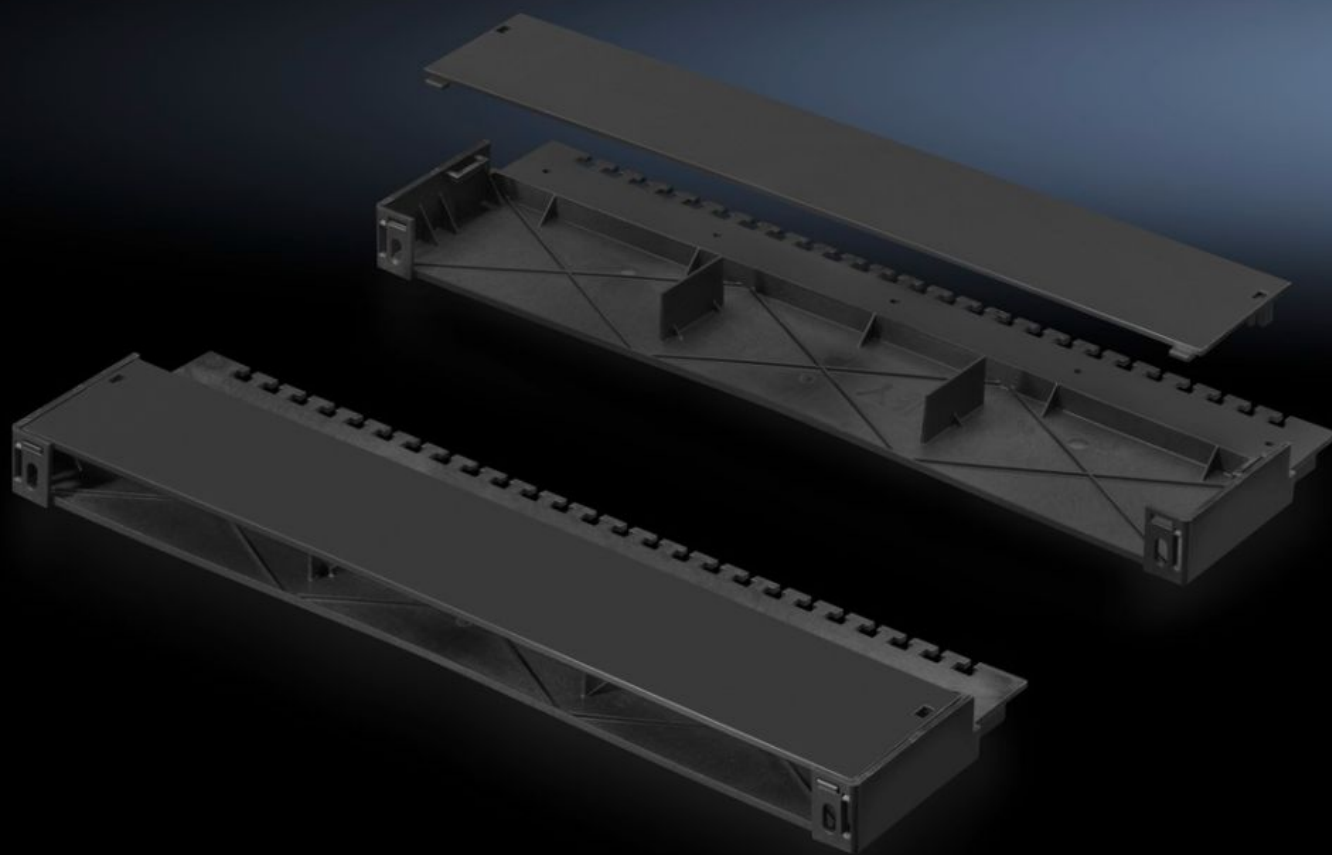

Rittal – The System.

Faster – better – everywhere.

DK 7030.087

CMC III kabelholdebøjle

Stat: 03-04-2026 (Kilde: rittal.com/dk-da)

ENCLOSURES

POWER DISTRIBUTION

CLIMATE CONTROL

IT INFRASTRUCTURE

SOFTWARE & SERVICES

FRIEDHELM LOH GROUP