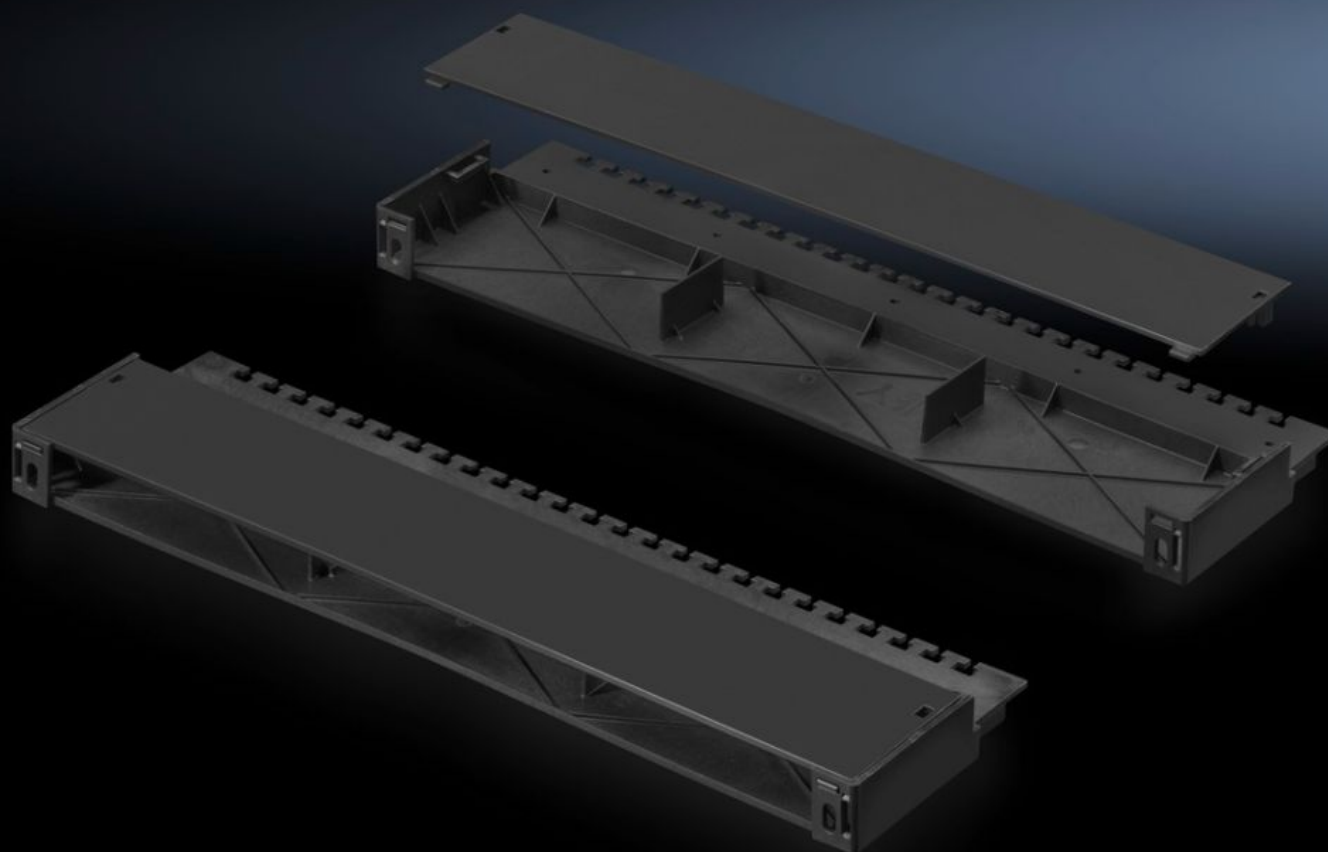

Rittal – The System.

Faster – better – everywhere.

DK 7030.087

CMC III kabelholdebøjle

Stat: 27-05-2026 (Kilde: rittal.com/dk-da)

ENCLOSURES

POWER DISTRIBUTION

CLIMATE CONTROL

IT INFRASTRUCTURE

SOFTWARE & SERVICES

FRIEDHELM LOH GROUP

DK 7030.087 - CMC III kabelholdebøjle

Til kabelafkastning og -opbevaring bag CMC III 19"-montageenheden

Funktioner

Best.nr.	DK 7030.087
Produktbeskrivelse	Til fastgørelse på bagsiden af CMC III 19"-montageenheden 7030.088 uden brug af værktøj. Giver mulighed for en ren kabelføring bag de indbyggede CMC III-enheder samt fastgørelse af kablet med henblik på trækaflastning. Kablerne kan uden problemer føres som en sløjfe, så de indbyggede CMC III-enheder kan tages ud af montageenheden uden brug af værktøj.
Fordele	Kabelbeslag Brandegenskaber: Selvslukkende efter UL 94 HB
Anvendelsesområder	Kabelføring
Materiale	Plast
Farve	RAL 9005
Leveringsomfang	Inkl. montagematerialer
Længde	455 mm
Dimensioner	Bredde: 150 mm Højde: 50 mm Længde: 455 mm
Driftstemperatur	0 °C...55 °C
Luftfugtighed (ikke kondenserende)	5...95 %
Pakkestørrelse	1 stk.
Nettovægt	0,4 kg
Bruttovægt	0,503 kg
Toldtarifnummer	39269097
ETIM 9	EC000322
ECLASS 8.0	27189253

Funktioner

Produktbeskrivelse

DK CMC III cable clamp straps, for tool-free attachment at the rear of the CMC III 19" mounting unit 7030.088. For cable routing at the rear of the CMC III components, RAL 9005