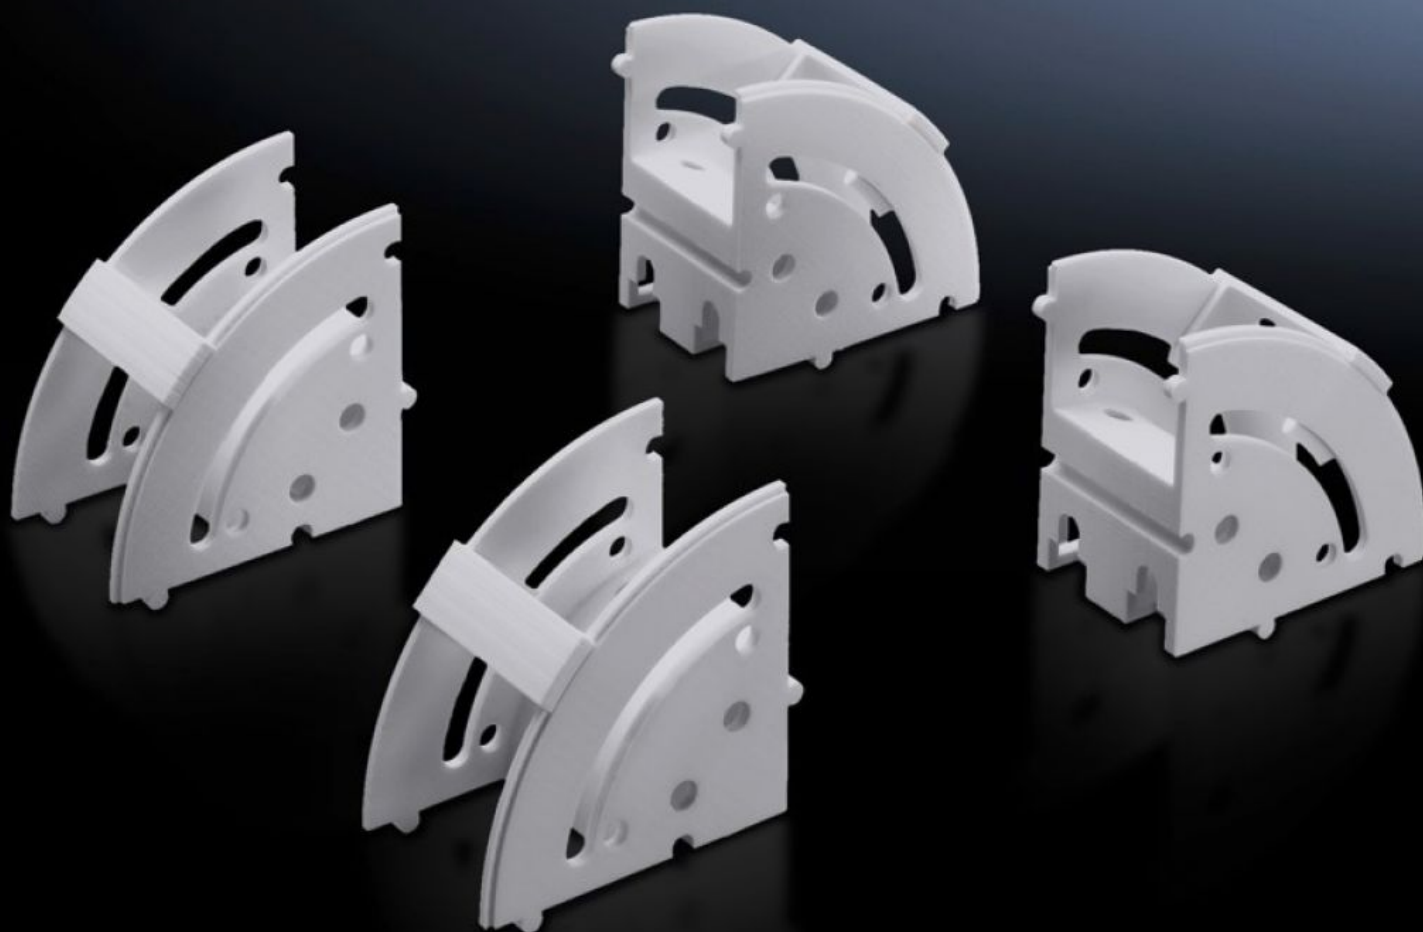

SOFTWARE & SERVICES

FRIEDHELM LOH GROUP

DK 7064.100 - Kabelmanager

For systemkorrekt kabelomdirigering samt til ophængning af overskydende kabel, elementerne kan enten installeres enkeltvis eller kombineret til kabelføring.

Funktioner

Best.nr.	DK 7064.100
Produktbeskrivelse	For systemkorrekt kabelomdirigering med overholdelse af minimum bøjeradius samt til ophængning af overskydende kabel. Elementerne kan enten installeres enkeltvis eller kombineret til kabelføring. De kan kombineres til halvcirkler eller fulde cirkler.
Fordele	Enkel montage takket være værktøjsfri fastgørelse Kan evt. skruemonteres Integrerede multifunktionshuller til fastgørelse af kabelføringslementer Integrerede monteringshuller til fiksering af PDU'er i 7 HE gridmål via en nøglehulsadapter
Anvendelsesområder	Til vertikal kabelføring og trækaflastning i netværks- og serverapplikationer
Materiale	Plast efter UL 94-V0
Farve	RAL 7035
Leveringsomfang	Inkl. fikseringsclips og montagematerialer
Pakkestørrelse	8 stk.
Nettovægt	0,544 kg
Bruttovægt	0,557 kg
Toldtarifnummer	39269097