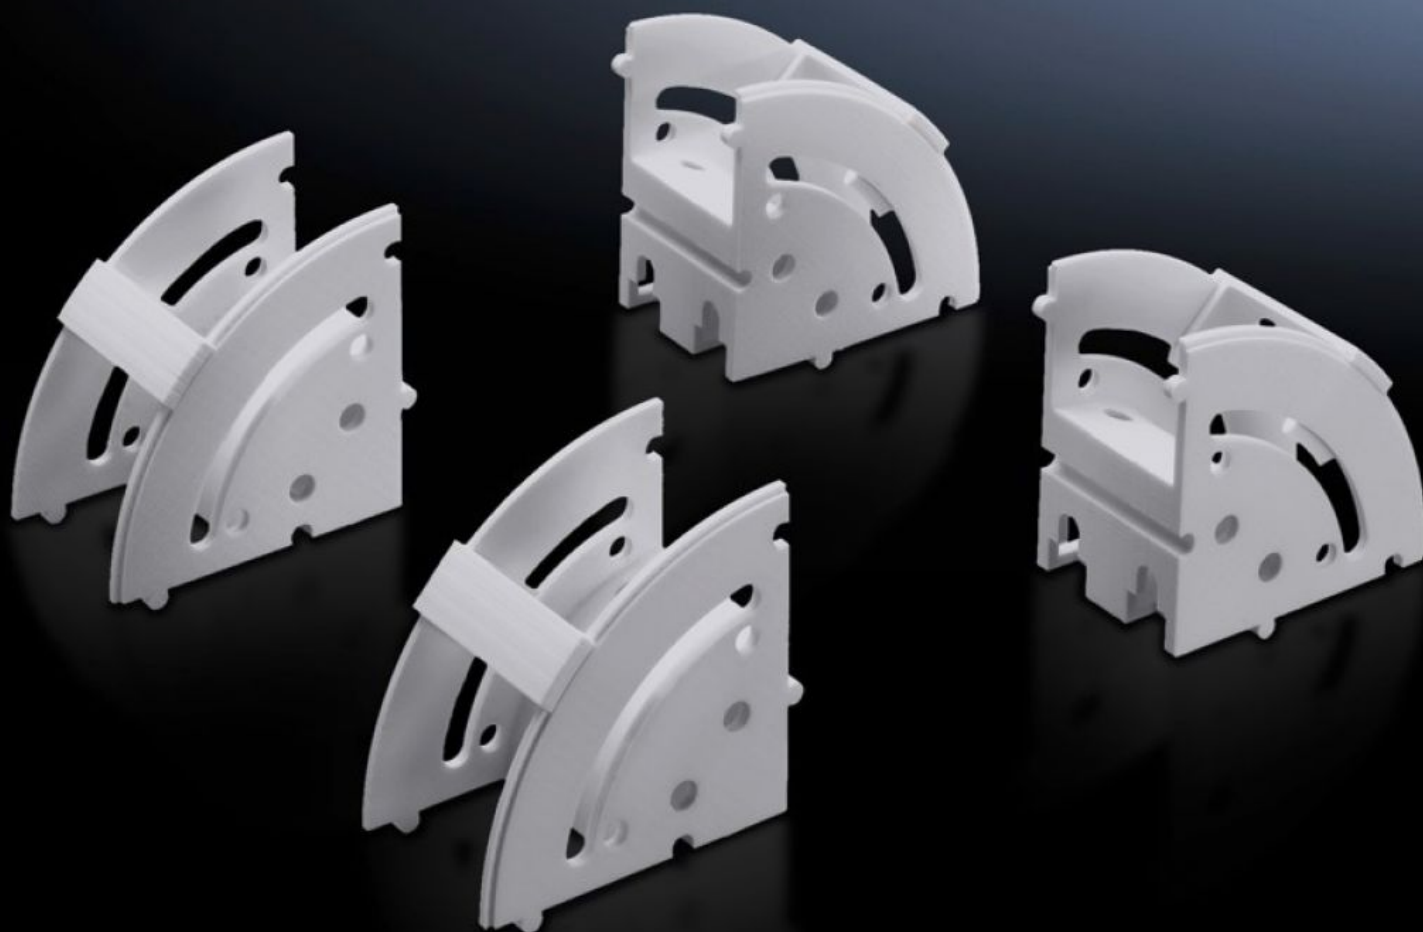

Rittal – The System.

Faster – better – everywhere.

DK 7064.100 Kabelmanager

Stat: 15-06-2026 (Kilde: rittal.com/dk-da)

ENCLOSURES

POWER DISTRIBUTION

CLIMATE CONTROL

IT INFRASTRUCTURE

SOFTWARE & SERVICES

FRIEDHELM LOH GROUP