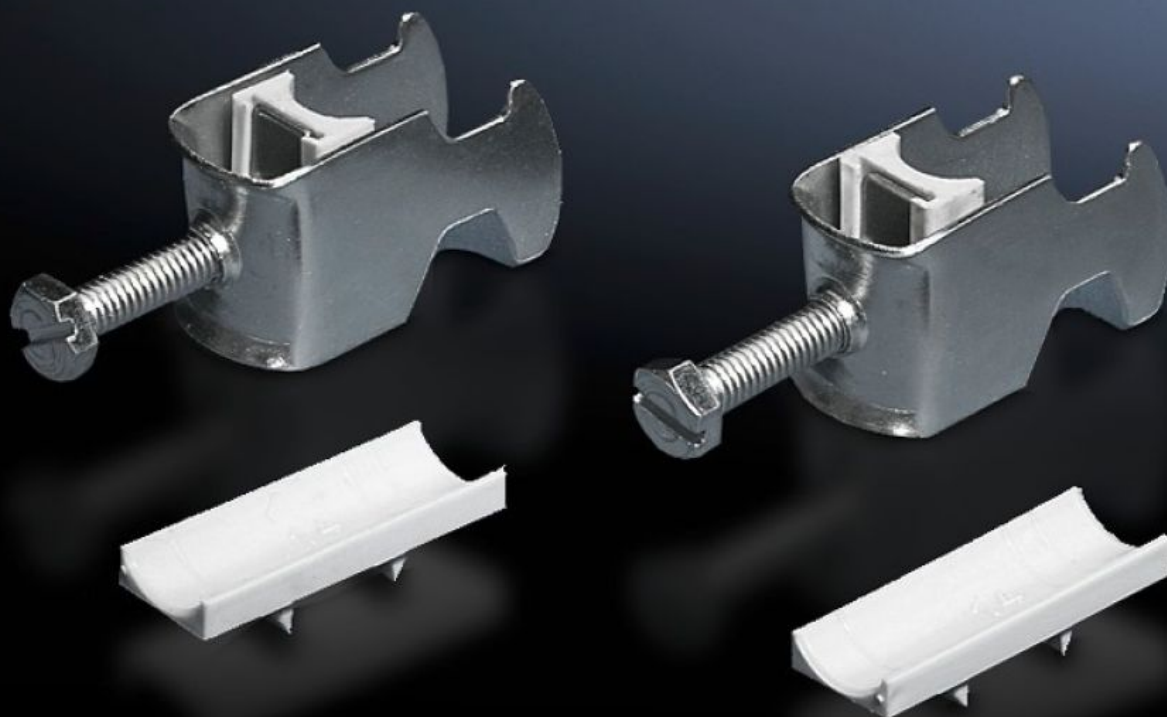

Rittal – The System.

Faster – better – everywhere.

DK 7097.220 Kabelbøjle

Stat: 09-05-2026 (Kilde: rittal.com/dk-da)

ENCLOSURES

POWER DISTRIBUTION

CLIMATE CONTROL

IT INFRASTRUCTURE

SOFTWARE & SERVICES

FRIEDHELM LOH GROUP

DK 7097.220 - Kabelbøjle til C-profilskinne, kombiskinne

Til fastgørelse af kabler på C-profilskinne.

Funktioner

Best.nr.	DK 7097.220
Udgave	til kabeldiameter 22 – 26 mm
Produktbeskrivelse	Til fastgørelse af kabler på C-profilskinne.
Materiale	Stålplade
Overflade	Galvaniseret
Leveringsomfang	Inkl. plastunderlag
Min. kabeldiameter	22 mm
Maks. kabeldiameter	26 mm
Pakkestørrelse	25 stk.
Nettovægt	1 kg
Bruttovægt	1,047 kg
PCF/VE (Cradle-to-Gate)	4,2 kg CO2 eq (Cat B)
Bemærkning vedr. PCF-klasse	Kategori B: PCF-værdien (Cradle-to-Gate) beregnes som tilnærmelsesværdi med afsæt i produktvægten og egendeclareres
Toldtarifnummer	73182900
ETIM 9	EC000454
ETIM 8	EC000127
ECLASS 8.0	23140202

Funktioner

Produktbeskrivelse

DK kabelbøjler, til kabeldiameter Ø: 22 – 26 mm