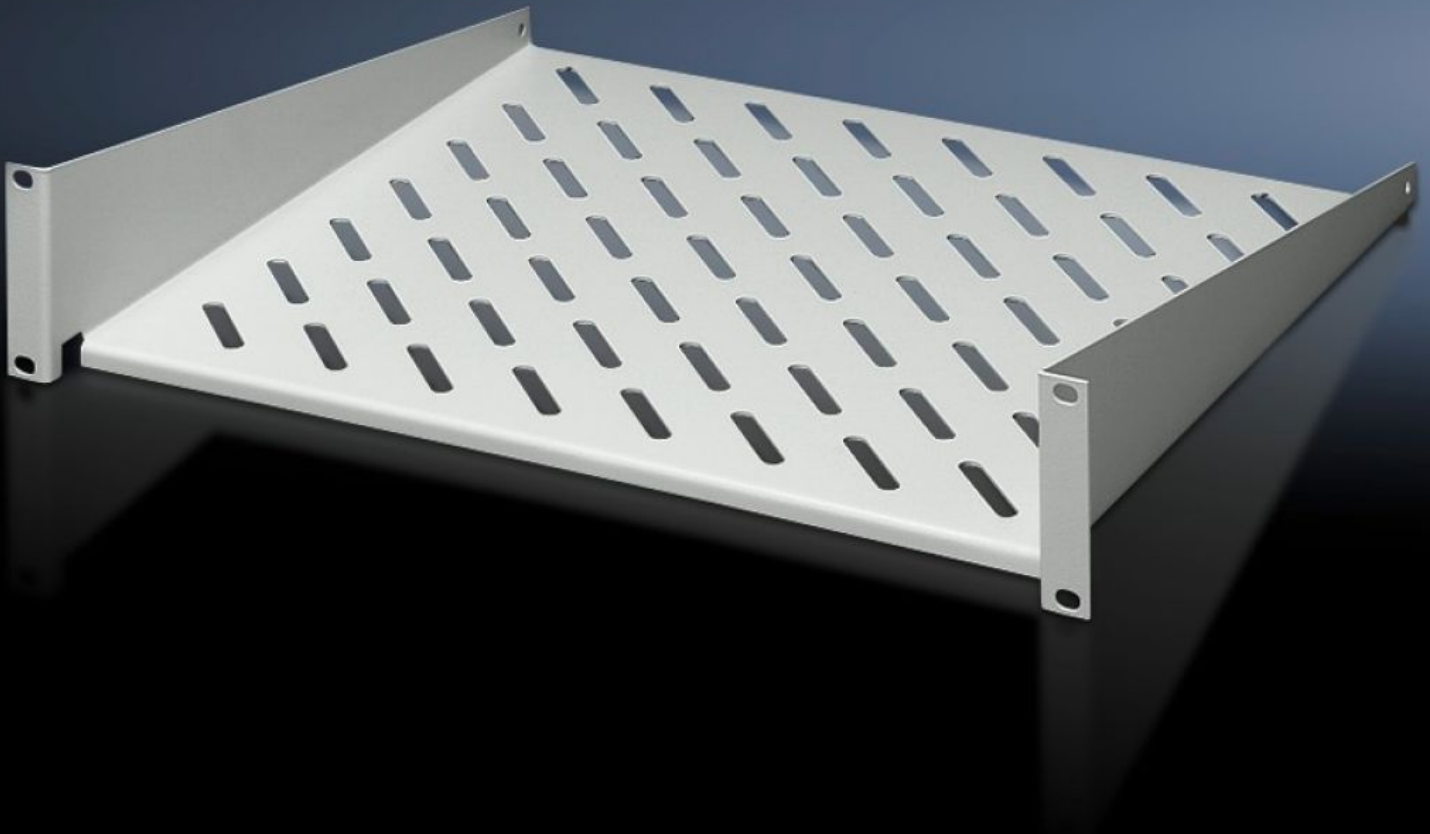

Rittal – The System.

Faster – better – everywhere.

DK 7119.455

Apparathyldde, fast monteret

Stat: 15-06-2026 (Kilde: rittal.com/dk-da)

ENCLOSURES

POWER DISTRIBUTION

CLIMATE CONTROL

IT INFRASTRUCTURE

SOFTWARE & SERVICES

FRIEDHELM LOH GROUP

DK 7119.455 - Apparathyldede, fast monteret

Apparathyldede 2 SU, fast monteret til fastgørelse på metrisk hulsystem. Bæreevne: 25 kg.

Funktioner

Best.nr.	DK 7119.455
Udgave	metrisk
Produktbeskrivelse	Apparathyldede 2 SU, fast monteret til fastgørelse på hulsystem til metriske profilskiner. Bæreevne: 25 kg.
Anvendelsesområder	Til montage på et metrisk montageniveau
Materiale	Stålplade
Overflade	Lakeret
Farve	RAL 7035
Belastningsevne	25 kg fladebelastning, statisk
Bemærk	Kan ikke kombineres med teleskopskiner
Dimensioner	Bredde: 535 mm Dybde: 400 mm
Pakkestørrelse	1 stk.
Nettovægt	3,563 kg
Bruttovægt	3,763 kg
Toldtarifnummer	94039910
ECLASS 8.0	27189261