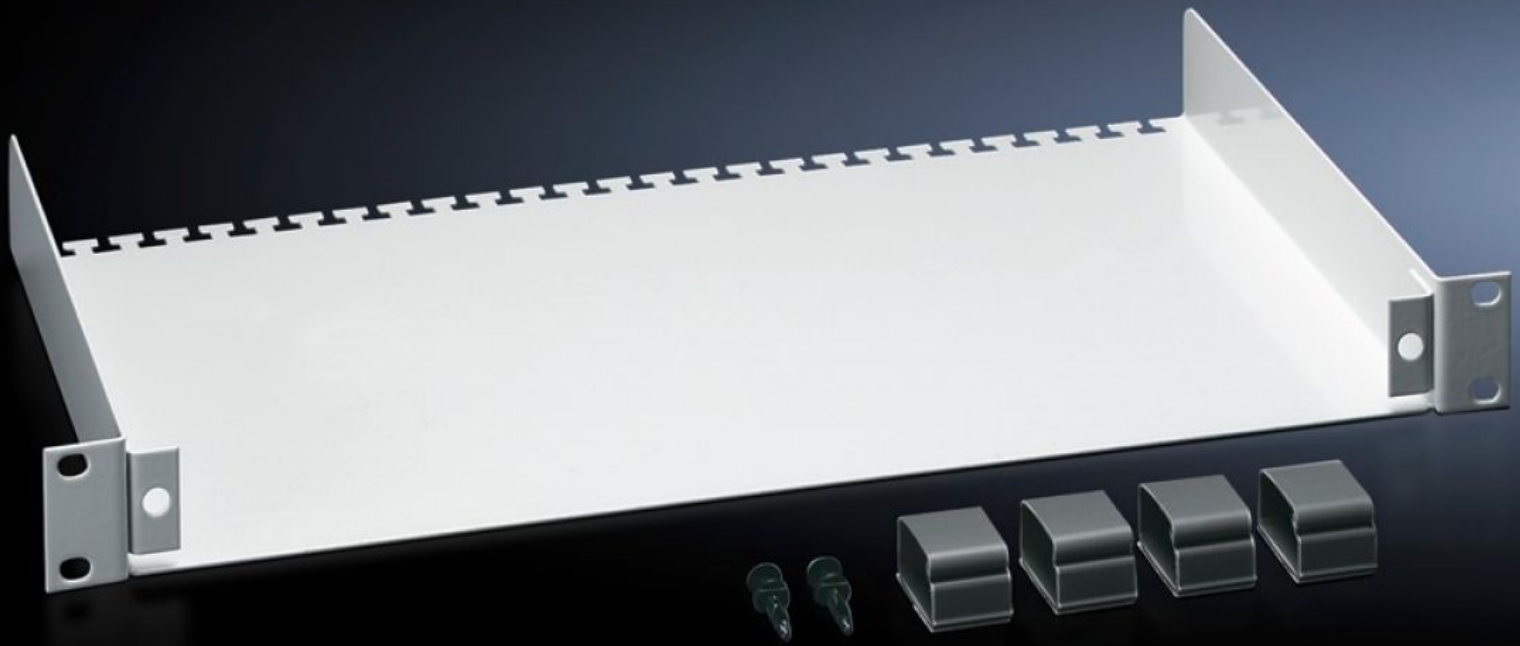

Rittal – The System.

Faster – better – everywhere.

DK 7241.500

Lysleder-breakout-box, 1 HE

Stat: 22-05-2026 (Kilde: rittal.com/dk-da)

ENCLOSURES

POWER DISTRIBUTION

CLIMATE CONTROL

IT INFRASTRUCTURE

SOFTWARE & SERVICES

FRIEDHELM LOH GROUP