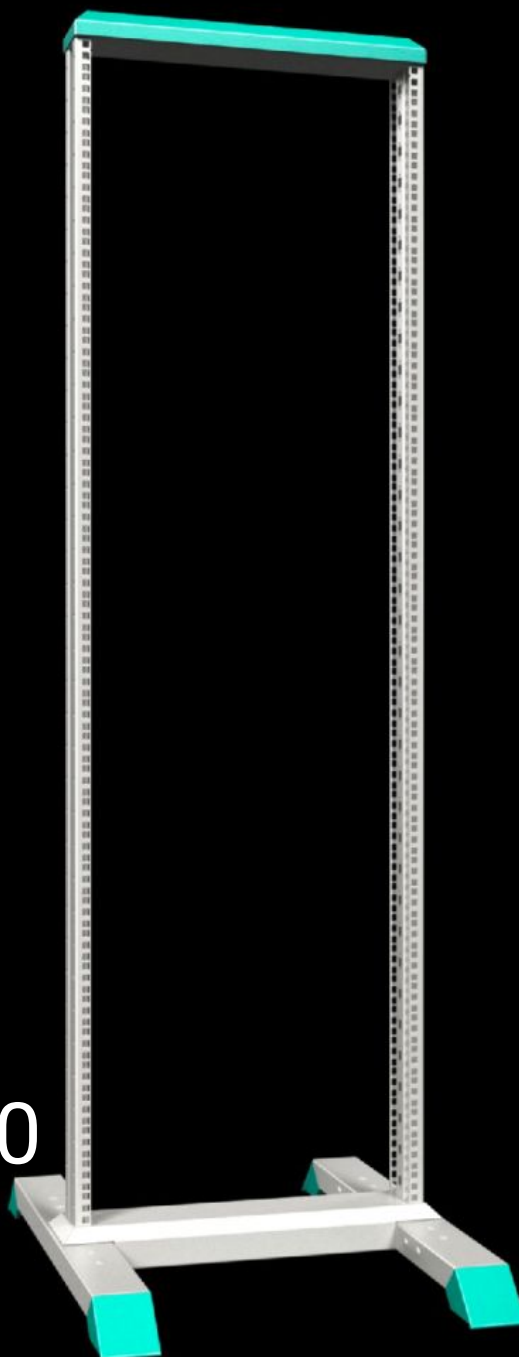

Rittal – The System.

Faster – better – everywhere.

DK 7396.000 Data Rack

Stat: 08-07-2026 (Kilde: rittal.com/dk-da)

ENCLOSURES

POWER DISTRIBUTION

CLIMATE CONTROL

IT INFRASTRUCTURE

SOFTWARE & SERVICES

FRIEDHELM LOH GROUP