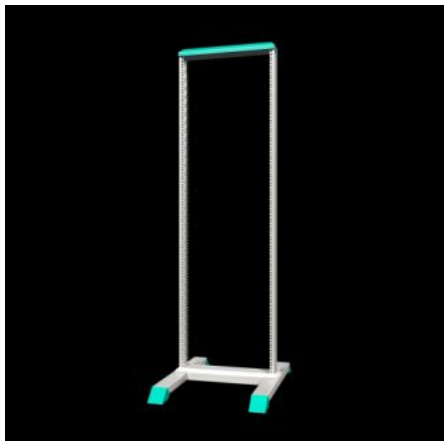

DK 7400.000 - Data Rack

Data Rack for optimal tilgængelighed fra alle sider ved montage og installation samt stor mobilitet ved hjælp af dobbelte drejehjul.

Funktioner

Best.nr.	DK 7400.000
Materiale	Profilramme, sokkel: Stålplade Fødder: Trykstøbt zink
General colour	RAL 7035
Farve	Profilramme, sokkel: RAL 7035 Paneller, fødder: RAL 5018
Leveringsomfang	Vridefast profilramme med 482,6 mm (19") hulmønster Stabil sokkel med integrerede fødder med mulighed for forankring i gulvet uden fodpaneler Montagetilbehør
Dimensioner	Bredde: 550 mm Højde: 1.900 mm Dybde: 750 mm
Højdeenheder	40 HE
Afstand til andet montageniveau, 50 mm hulmønster	150 - 350 mm
Modulmål mellem montageniveauerne	50 mm