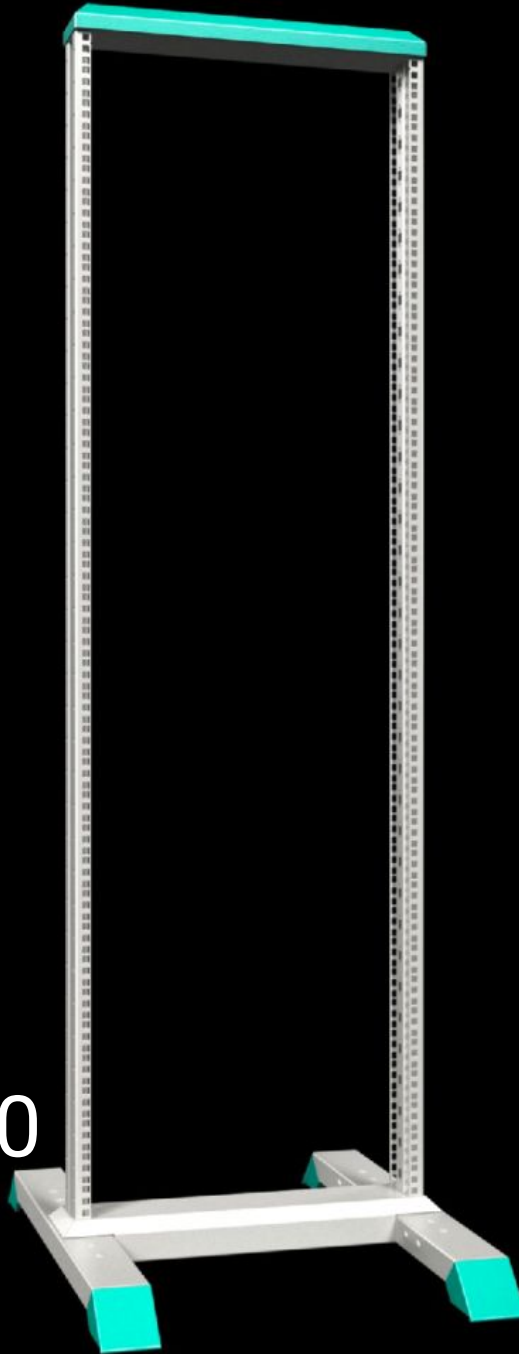

Rittal – The System.

Faster – better – everywhere.

DK 7445.000 Data Rack

Stat: 04-05-2026 (Kilde: rittal.com/dk-da)

ENCLOSURES

POWER DISTRIBUTION

CLIMATE CONTROL

IT INFRASTRUCTURE

SOFTWARE & SERVICES

FRIEDHELM LOH GROUP