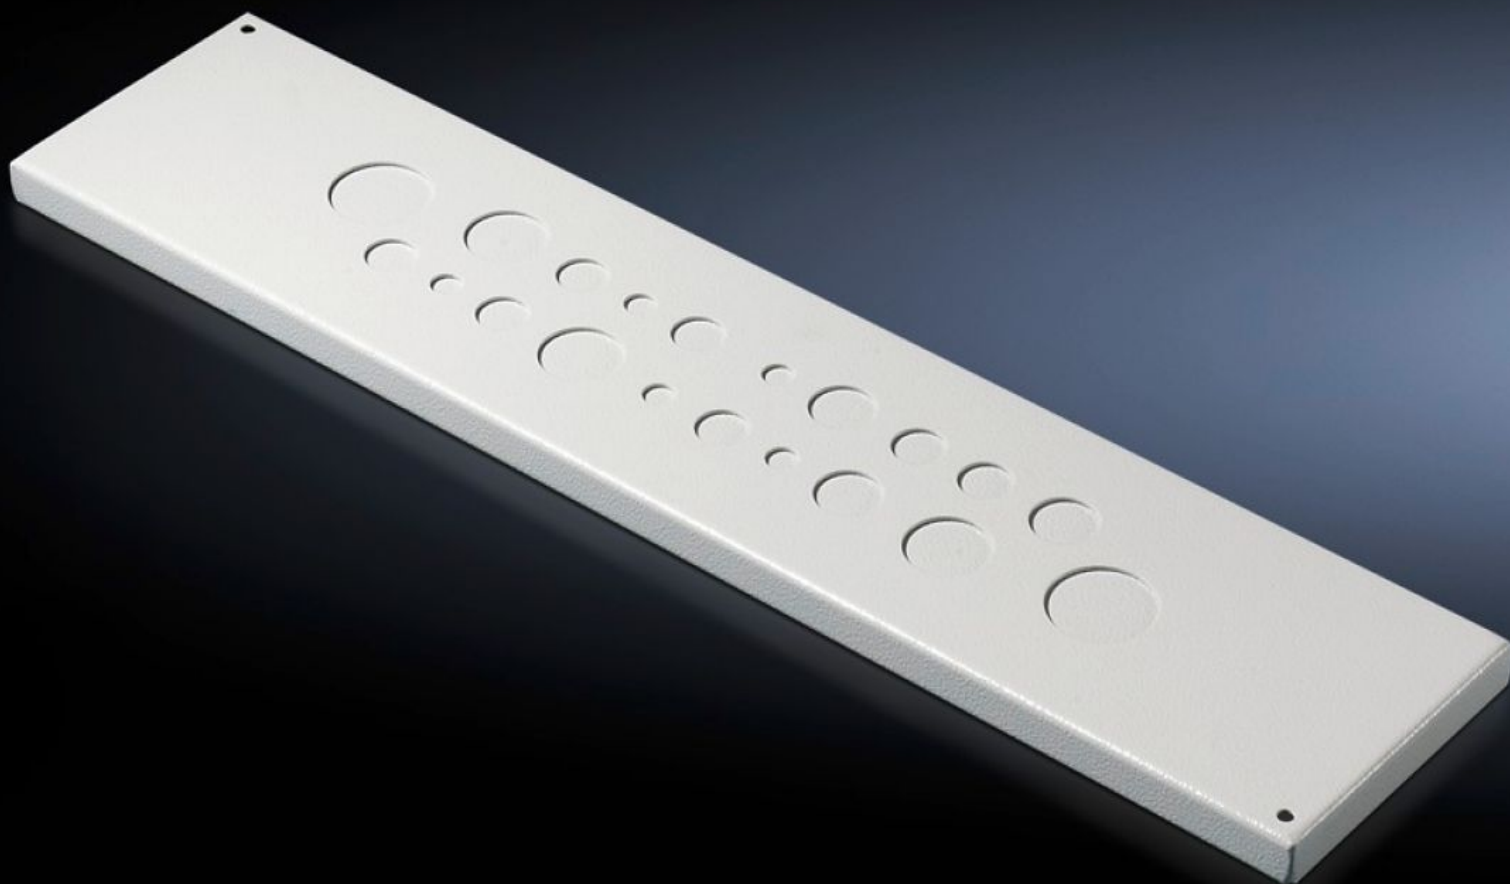

Rittal – The System.

Faster – better – everywhere.

EL 7705.235

**Flangeplade til metriske
forskrninger**

Stat: 21-05-2026 (Kilde: rittal.com/dk-da)

ENCLOSURES

POWER DISTRIBUTION

CLIMATE CONTROL

IT INFRASTRUCTURE

SOFTWARE & SERVICES

FRIEDHELM LOH GROUP

EL 7705.235 - Flangeplade til metriske forskruninger til EL

Ombukket flangeplade med indskummet pakning og forprægede udslagsblanketter til metriske kabelforskrninger.

Funktioner

Best.nr.	EL 7705.235
Produktbeskrivelse	Ombukket flangeplade med indskummet pakning og forprægede udslagsblanketter til metriske kabelforskrninger M12, M20, M25, M32, M40.
Materiale	Stålplade, 1,5 mm
Farve	RAL 7035
Antal metriske forprægninger	4 x M12 8 x M20 6 x M25 1 x M32 1 x M40
Dimensioner	Bredde: 599 mm Dybde: 133,5 mm
Kapslingsklasse IP iht. EN 60 529	IP 55
Pakkestørrelse	1 stk.
Nettovægt	1,55 kg
Bruttovægt	1,64 kg
PCF/VE (Cradle-to-Gate)	6,2 kg CO2 eq (Cat B)
Bemærkning vedr. PCF-klasse	Kategori B: PCF-værdien (Cradle-to-Gate) beregnes som tilnærmelsesværdi med afsæt i produktvægten og egendeclareres
Toldtarifnummer	73079100
ETIM 9	EC000211
ECLASS 8.0	27142421
Produktbeskrivelse	EL Flangeplade til metrisk Kabelforskrninger, BxD: 599x133,5 mm, til EL