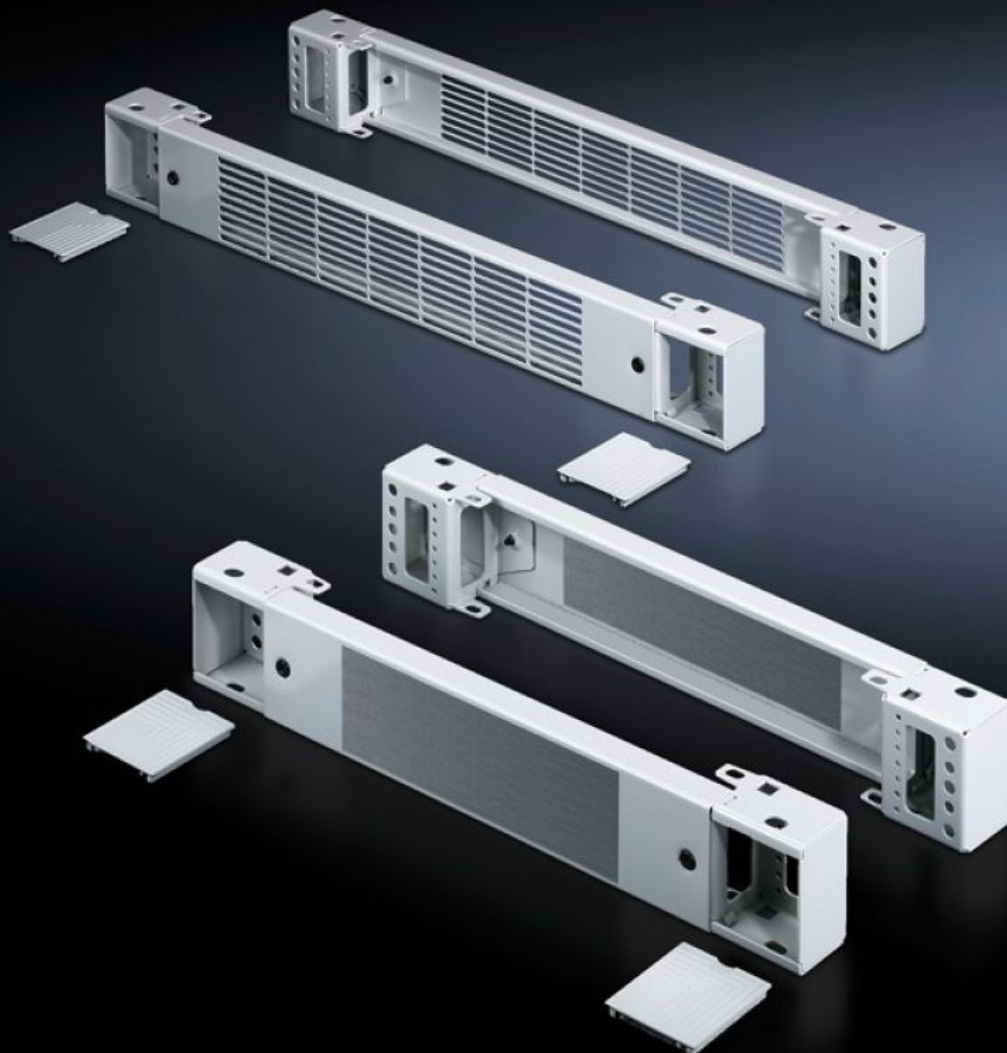

Rittal – The System.

Faster – better – everywhere.

TS 7825.801

Sokkelementer fortil og bagtil, 100 mm

Stat: 21-06-2026 (Kilde: rittal.com/dk-da)

ENCLOSURES

POWER DISTRIBUTION

CLIMATE CONTROL

IT INFRASTRUCTURE

SOFTWARE & SERVICES

FRIEDHELM LOH GROUP

TS 7825.801 - Sokkelementer fortil og bagtil, 100 mm

Stålplade til TS, TS IT, SE, CM, TP, PC, IW

Sokkelement bestående af et panel og to formonterede hjørnestykker.

Funktioner

Best.nr.	TS 7825.801
Udgave	Ventileret
Produktbeskrivelse	Sokkelement bestående af et panel og to formonterede hjørnestykker.
Materiale	Sokkelementer: Stålplade Afdækningskapper: Plast
Overflade	Lakeret
Farve	RAL 7035 Afdækningskapper: RAL 7035
Leveringsomfang	2 sokkelementer 4 afdækningskapper Inkl. montagematerialer
Dimensioner	Højde: 100 mm
Passer til	Bokstype: TS: = 800 mm Bokstype: SE Bokstype: CM Bokstype: TP Bokstype: PC Bokstype: IW Bokstype: TS IT
Pakkestørrelse	2 stk.
Nettovægt	3,9 kg
Bruttovægt	4,337 kg
Toldtarifnummer	94039910
ECLASS 8.0	27182003