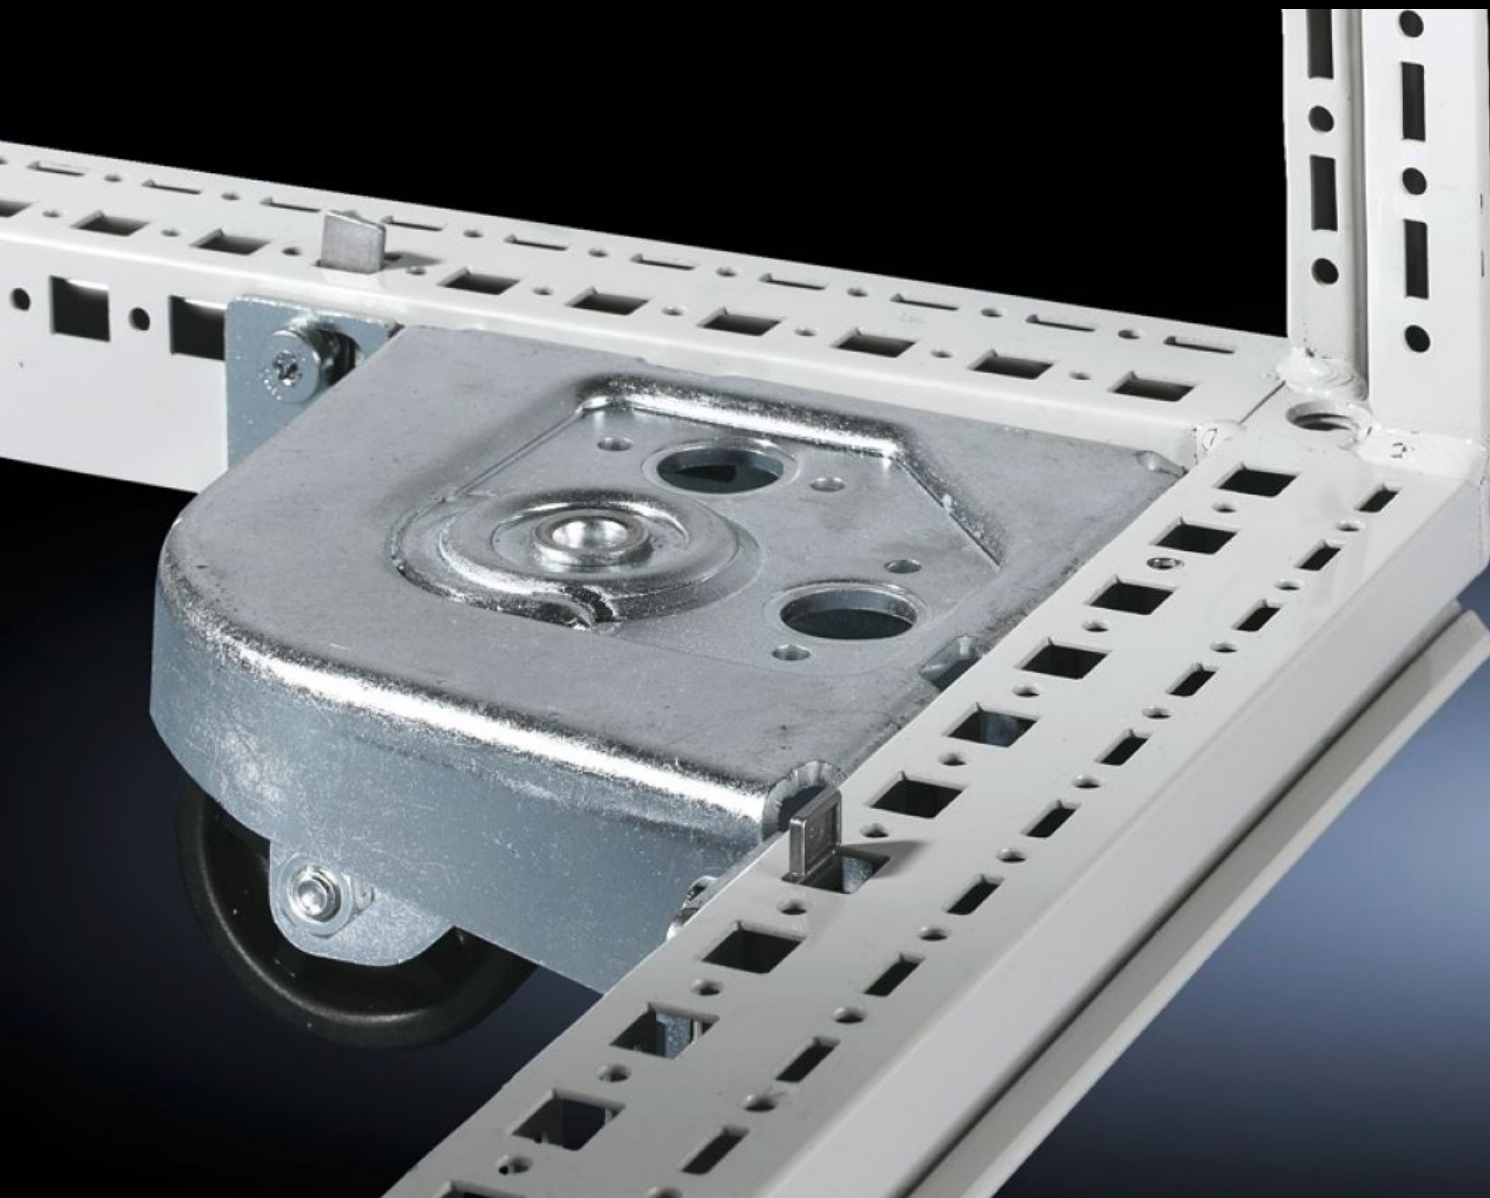

Rittal – The System.

Faster – better – everywhere.

DK 7825.900 Transportsæt

Stat: 22-05-2026 (Kilde: rittal.com/dk-da)

ENCLOSURES

POWER DISTRIBUTION

CLIMATE CONTROL

IT INFRASTRUCTURE

SOFTWARE & SERVICES

FRIEDHELM LOH GROUP