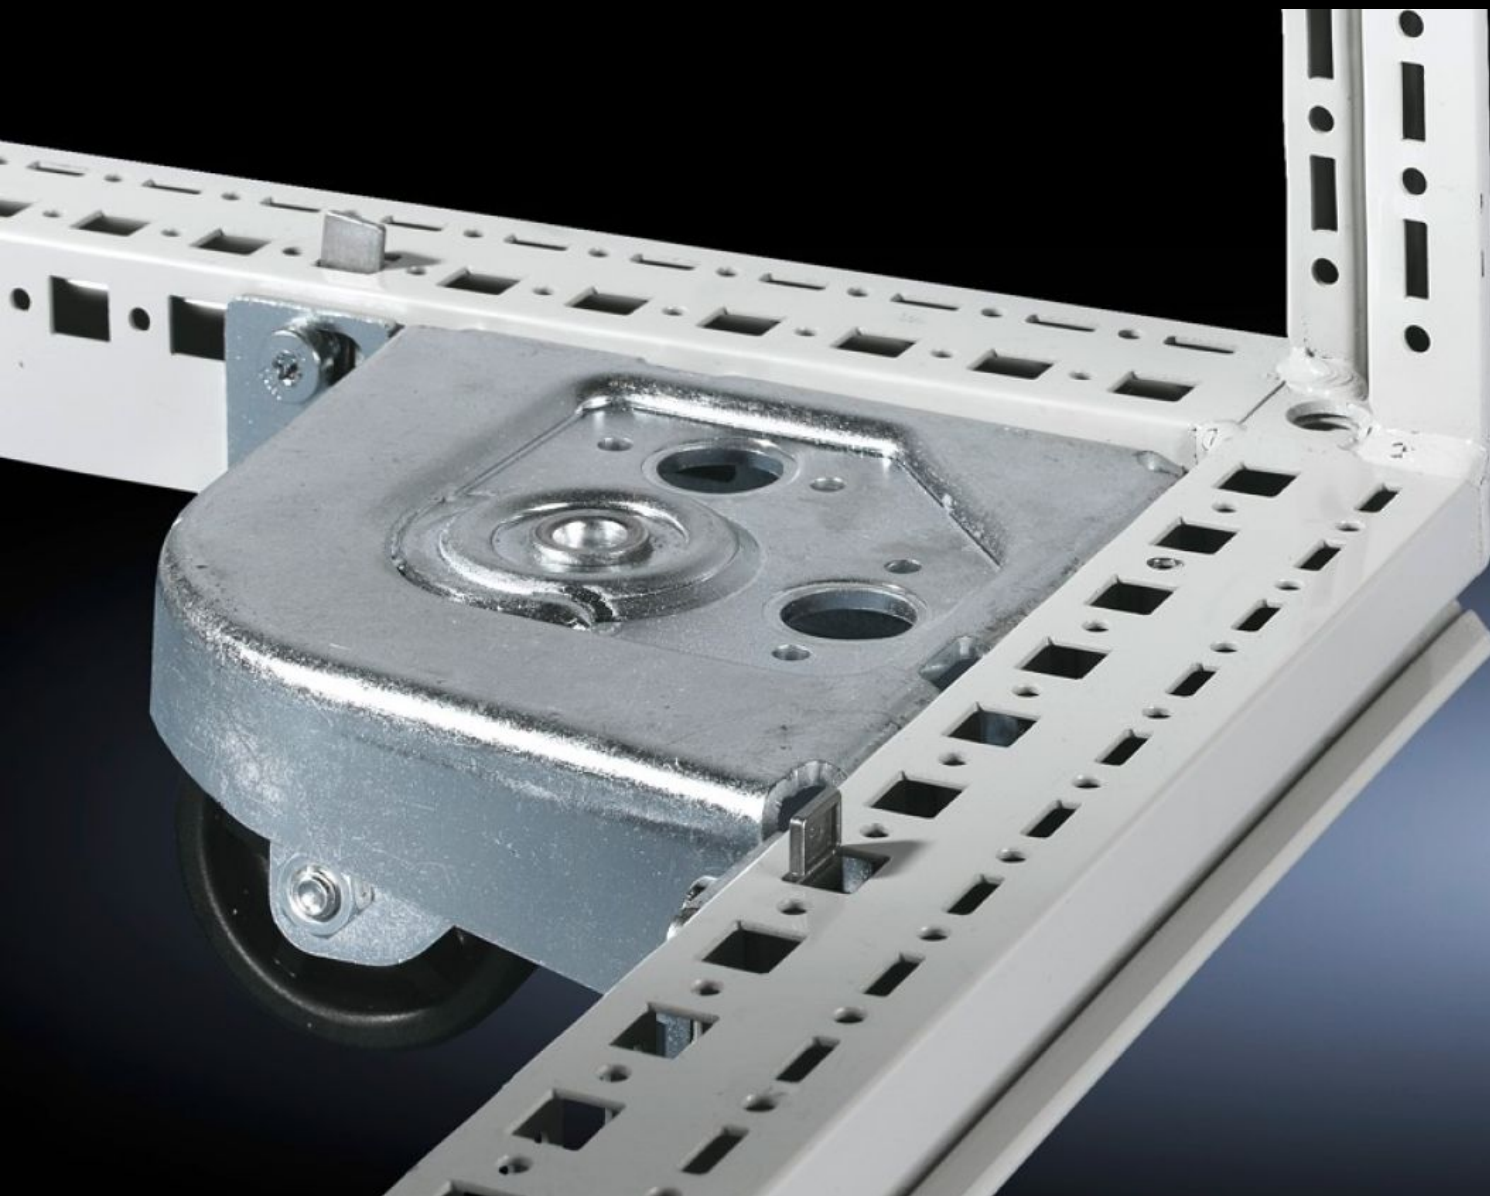

Rittal – The System.

Faster – better – everywhere.

DK 7825.900 Transportsæt

Stat: 21-05-2026 (Kilde: rittal.com/dk-da)

ENCLOSURES

POWER DISTRIBUTION

CLIMATE CONTROL

IT INFRASTRUCTURE

SOFTWARE & SERVICES

FRIEDHELM LOH GROUP