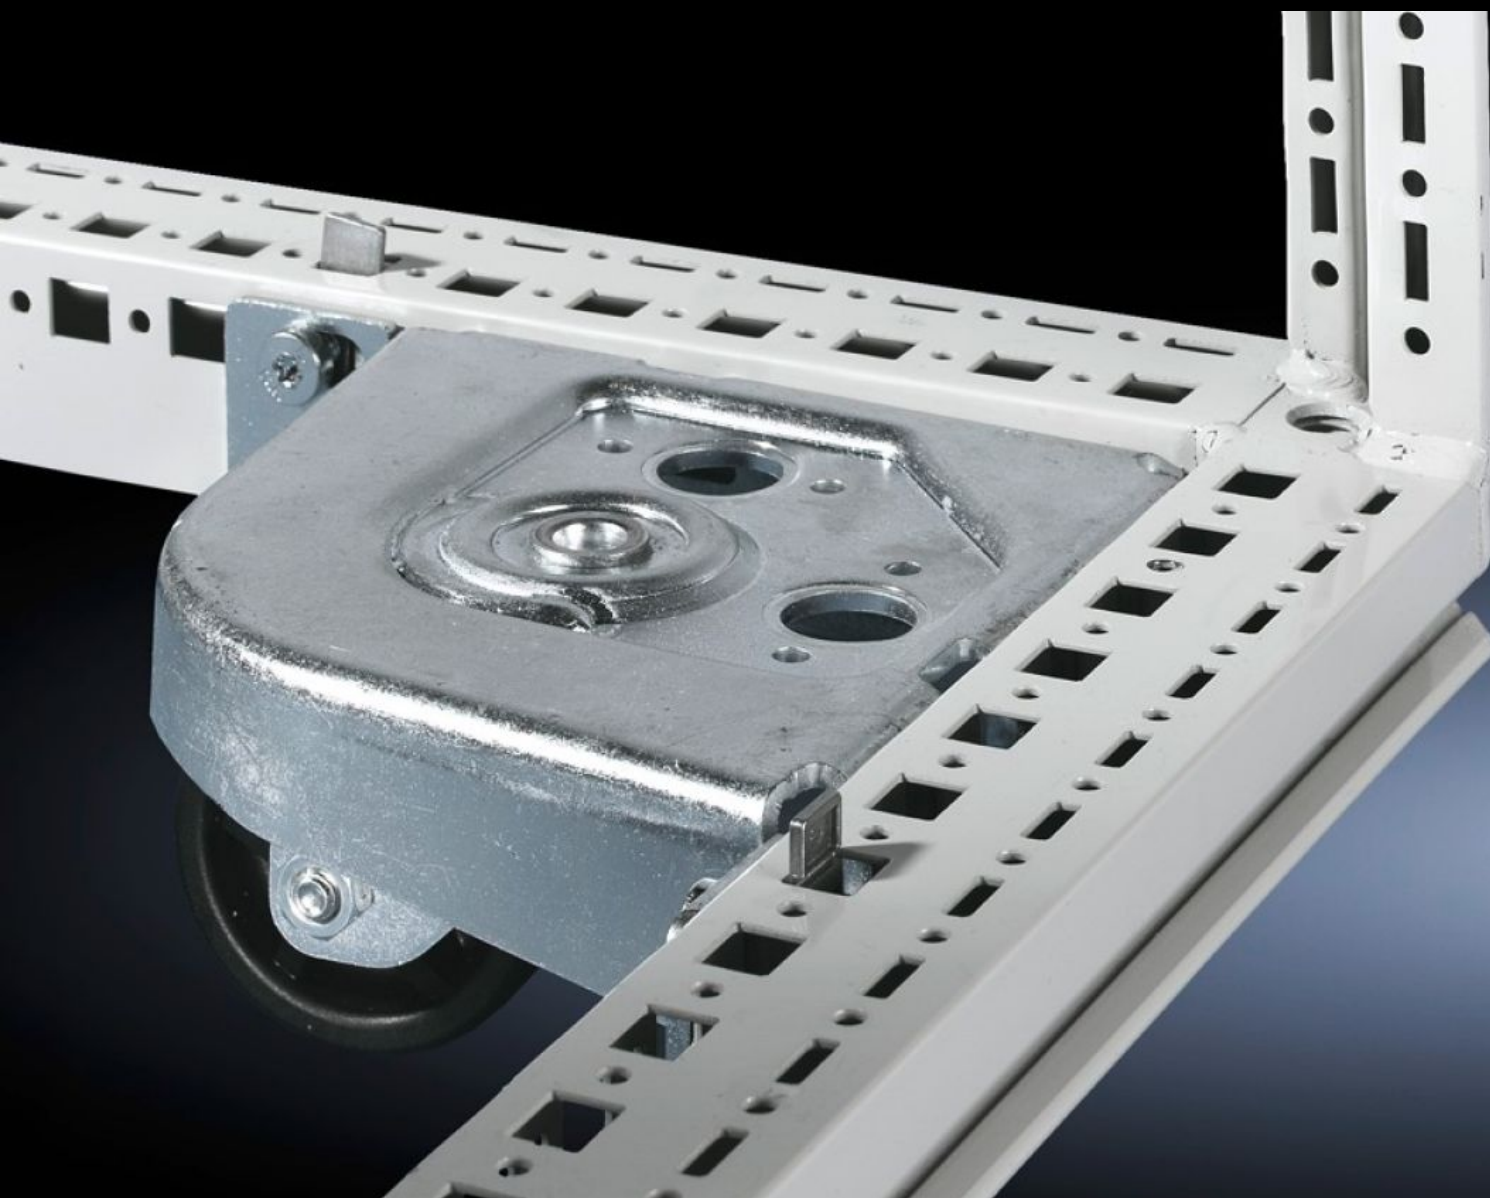

Rittal – The System.

Faster – better – everywhere.

DK 7825.900 Transportsæt

Stat: 01-04-2026 (Kilde: rittal.com/dk-da)

ENCLOSURES

POWER DISTRIBUTION

CLIMATE CONTROL

IT INFRASTRUCTURE

SOFTWARE & SERVICES

FRIEDHELM LOH GROUP