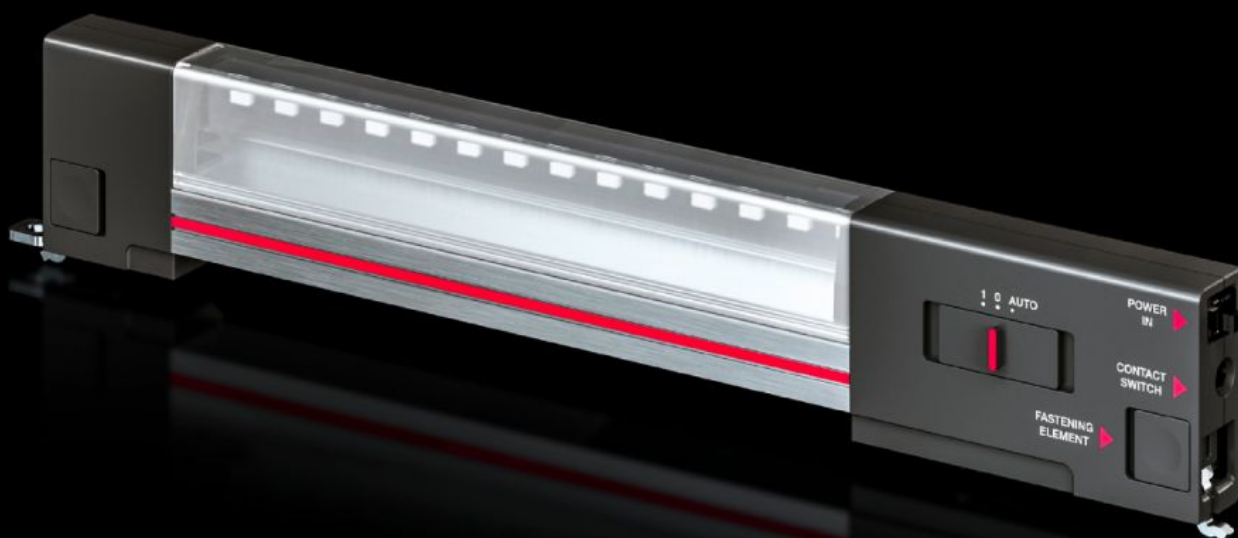

Rittal – The System.

Faster – better – everywhere.

DK 7859.000

IT-systemlampe LED

Stat: 25-06-2026 (Kilde: rittal.com/dk-da)

ENCLOSURES

POWER DISTRIBUTION

CLIMATE CONTROL

IT INFRASTRUCTURE

SOFTWARE & SERVICES

FRIEDHELM LOH GROUP

DK 7859.000 - IT-systemlampe LED Til IT-tavlesystemer og IT-kabinetter

Til perfekt belysning i IT-skabssystemer og IT-kabinetter

Funktioner

Best.nr.	DK 7859.000
Udgave	Med beskyttelsesisolering med intern sikring (T2A)
Produktbeskrivelse	Til perfekt belysning af et netværksskab.
Fordele	Mulighed for manuel eller automatisk afbrydelse via dørkontaktknop Optimal belysning i hele skabet Plug&Play lynmontage Med clip-, skrue- eller magnetfastgørelse Klar til anvendelse med tilslutningskabel med stik Montage uden tab af højdeenheder
Materiale	Lampehus: ekstruderet aluminium Lampeafskærmning: Polykarbonat Lampeender: PC-ABS
Farve	Kabinet: RAL 7016
Leveringsomfang	IT-systemlampe LED Magnetmontagesæt Inkl. montageskruer
Tilslutningsmuligheder	Strømforsyning via stik Dørkontakt

Funktioner

Beskyttelsesklasse	II (dobbeltisoleret)
Afbryder (type)	Integreret til/fra/dørkontakt
Lampemontagetype	Skruemontage Clipsmontage Magnetmontage
Indbygningsmuligheder	Til at skrue eller clipse direkte på VX IT-/VX SE-profilet TE 8000, IT-kabinet: med fastgørelsessæt magnet AX, TP: med fastgørelsessæt magnet AX: med skinne til indvendig udbygning Til brug med Eurostik i henhold til CEE 7/16 samt koldapparatstik
Lysstrøm	600 lm
Lysfarve	4000 K (neutral hvid)
Bemærk	Tilslutningsledningerne med stik må kun anvendes sammen med IT-systemlampen LED En sammenkædning af flere IT-systemlamper LED er ikke muligt.
Dimensioner	Bredde: 337 mm Højde: 55 mm Dybde: 23 mm
Driftstemperatur	-20 °C...55 °C
Kapslingsklasse IP iht. IEC 60 529	IP 20
Pakkestørrelse	1 stk.
Nettovægt	0,38 kg
Bruttovægt	0,401 kg
Toldtarifnummer	94054990
ETIM 9	EC000321
ECLASS 8.0	27189241
Produktbeskrivelse	DK IT-LED system light, 600lm, For frame mounting