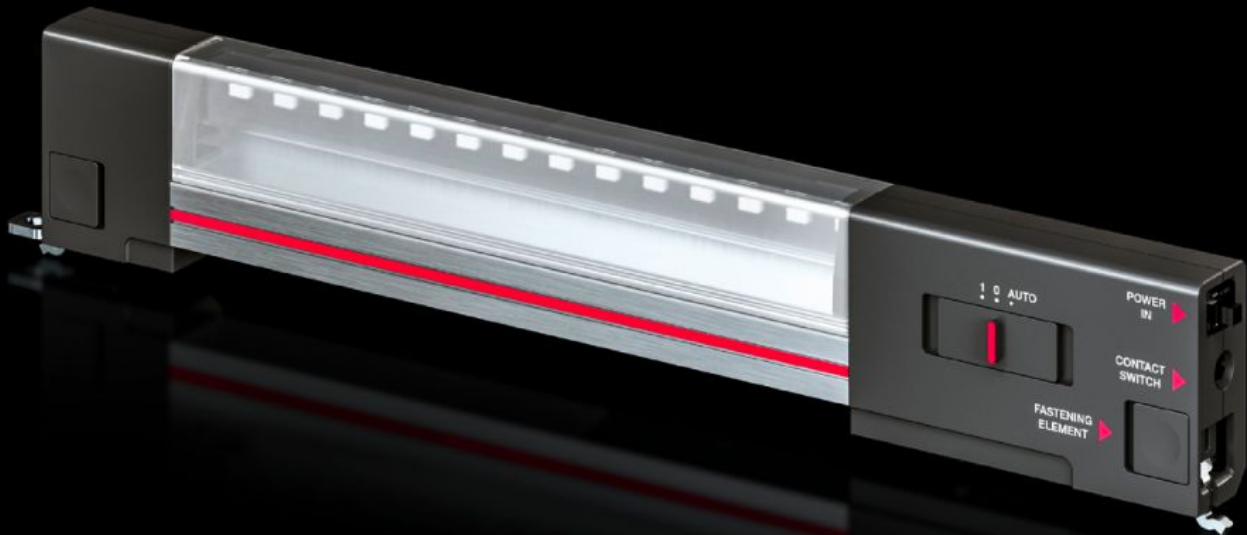

Rittal – The System.

Faster – better – everywhere.

DK 7859.000 IT-systemlampe LED

Stat: 12-05-2026 (Kilde: rittal.com/dk-da)

ENCLOSURES

POWER DISTRIBUTION

CLIMATE CONTROL

IT INFRASTRUCTURE

SOFTWARE & SERVICES

FRIEDHELM LOH GROUP

DK 7859.000 - IT-systemlampe LED Til IT-tavlesystemer og IT-kabinetter

Til perfekt belysning i IT-skabssystemer og IT-kabinetter

Funktioner

Best.nr.	DK 7859.000
Udgave	Med beskyttelsesisolering med intern sikring (T2A)
Produktbeskrivelse	Til perfekt belysning af et netværksskab.
Fordele	Mulighed for manuel eller automatisk afbrydelse via dørkontaktknop Optimal belysning i hele skabet Plug&Play lynmontage Med clip-, skrue- eller magnetfastgørelse Klar til anvendelse med tilslutningskabel med stik Montage uden tab af højdeenheder
Materiale	Lampehus: ekstruderet aluminium Lampeafskærmning: Polykarbonat Lampeender: PC-ABS
Farve	Kabinet: RAL 7016
Leveringsomfang	IT-systemlampe LED Magnetmontagesæt Inkl. montageskruer
Tilslutningsmuligheder	Strømforsyning via stik Dørkontakt

Funktioner

Beskyttelsesklasse	II (dobbeltisoleret)
Afbryder (type)	Integreret til/fra/dørkontakt
Lampemontagetype	Skruemontage Clipsmontage Magnetmontage
Indbygningsmuligheder	Til at skrue eller clipse direkte på VX IT-/VX SE-profilet TE 8000, IT-kabinet: med fastgørelsessæt magnet AX, TP: med fastgørelsessæt magnet AX: med skinne til indvendig udbygning Til brug med Eurostik i henhold til CEE 7/16 samt koldapparatstik
Lysstrøm	600 lm
Lysfarve	4000 K (neutral hvid)
Bemærk	Tilslutningsledningerne med stik må kun anvendes sammen med IT-systemlampen LED En sammenkædning af flere IT-systemlamper LED er ikke muligt.
Dimensioner	Bredde: 337 mm Højde: 55 mm Dybde: 23 mm
Driftstemperatur	-20 °C...55 °C
Kapslingsklasse IP iht. IEC 60 529	IP 20
Pakkestørrelse	1 stk.
Nettovægt	0,38 kg
Bruttovægt	0,401 kg
Toldtarifnummer	94054990
ETIM 9	EC000321
ECLASS 8.0	27189241
Produktbeskrivelse	DK IT-LED system light, 600lm, For frame mounting