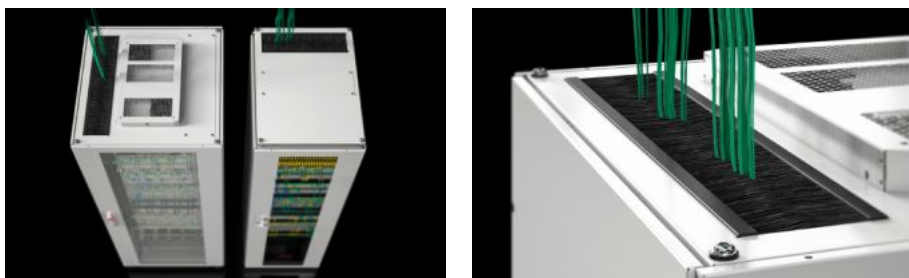

IT INFRASTRUCTURE

SOFTWARE & SERVICES

FRIEDHELM LOH GROUP

TX 7888.300 - Børstesæt til TX CableNet

Udskæringer til kabelføring ved toppladen kan skjules ved hjælp af børstelisten.

Funktioner

Best.nr.	TX 7888.300
Fordele	Til enkel påsætning på udskæringskanten
Materiale	Plastholder med børstebesætning Børstelite: Plast, UL 94-V0 Børster: Plast, UL 94-HB
Børstelængde	70 mm
Passer til	Bokstype: TX CableNet Dybde: = 600 mm = 800 mm = 1.000 mm
Pakkestørrelse	2 stk.
Nettovægt	0,5 kg
Bruttovægt	0,511 kg
Toldtarifnummer	96035000
ETIM 9	EC002620
ECLASS 8.0	27142421
Produktbeskrivelse	TX børstelite, D × L: 88 mm × 860 mm, højde på børsteliten 7,6 mm, børstelængde 70 mm, til kabelindføring i toppladen