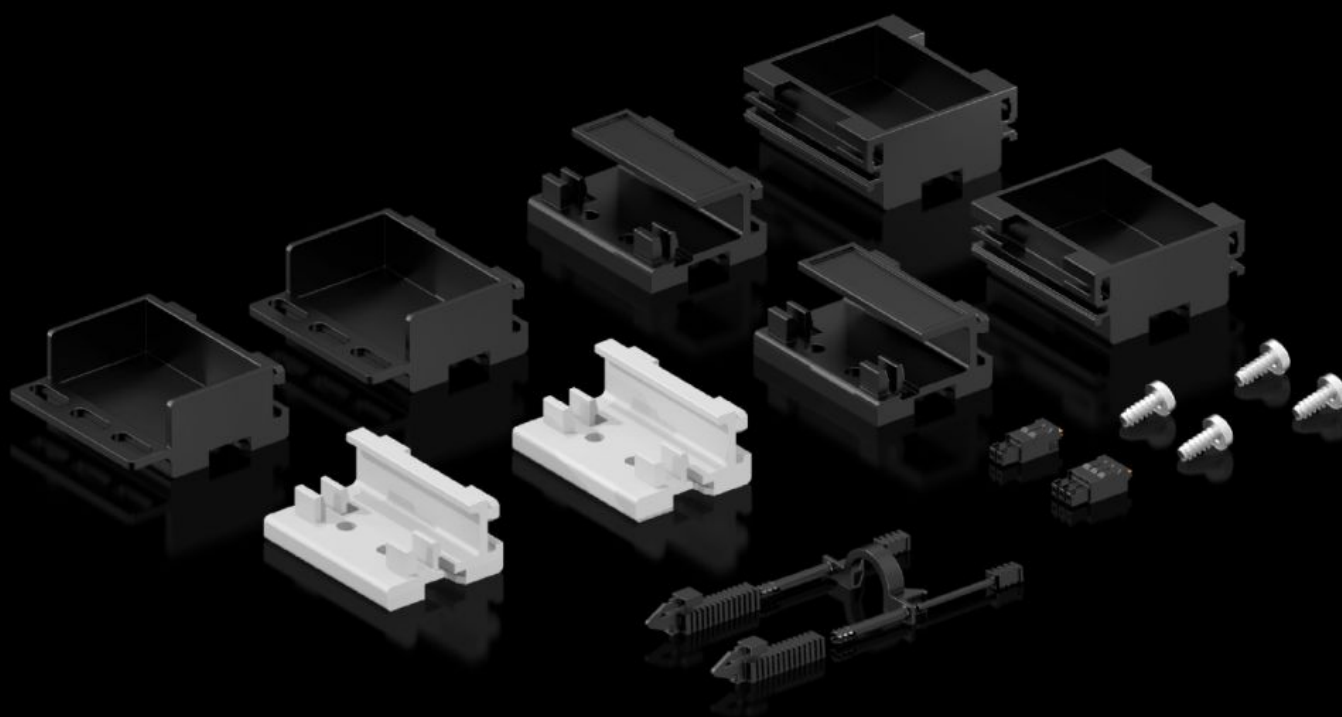

Rittal – The System.

Faster – better – everywhere.

DK 7979.001 PDU-tilbehørspose

Stat: 09-04-2026 (Kilde: rittal.com/dk-da)

ENCLOSURES

POWER DISTRIBUTION

CLIMATE CONTROL

IT INFRASTRUCTURE

SOFTWARE & SERVICES

FRIEDHELM LOH GROUP