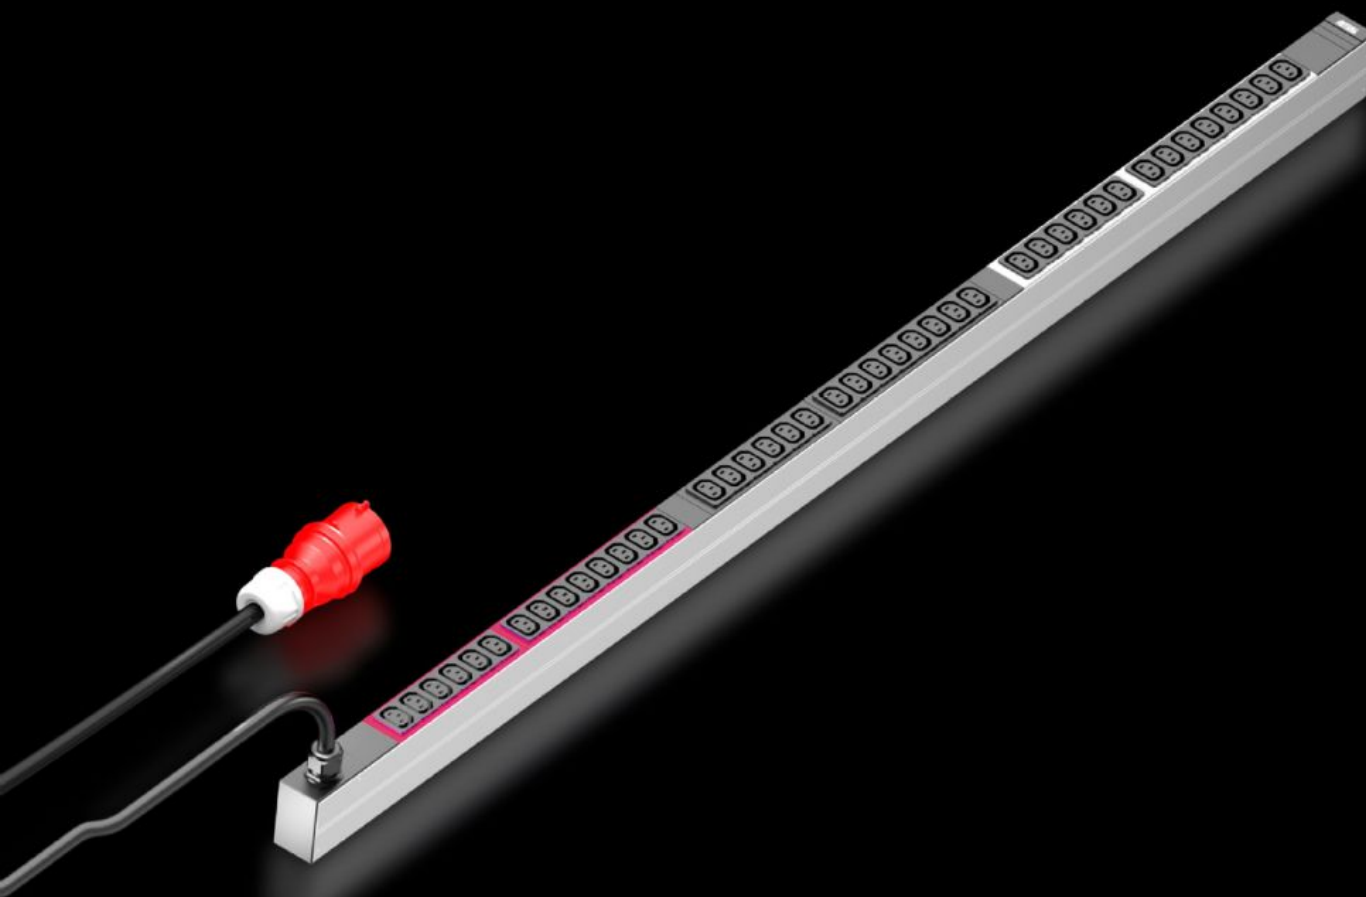

Rittal – The System.

Faster – better – everywhere.

DK 7979.142 PDU basic

Stat: 18-12-2025 (Kilde: rittal.com/dk-da)

ENCLOSURES

POWER DISTRIBUTION

CLIMATE CONTROL

IT INFRASTRUCTURE

SOFTWARE & SERVICES

FRIEDHELM LOH GROUP