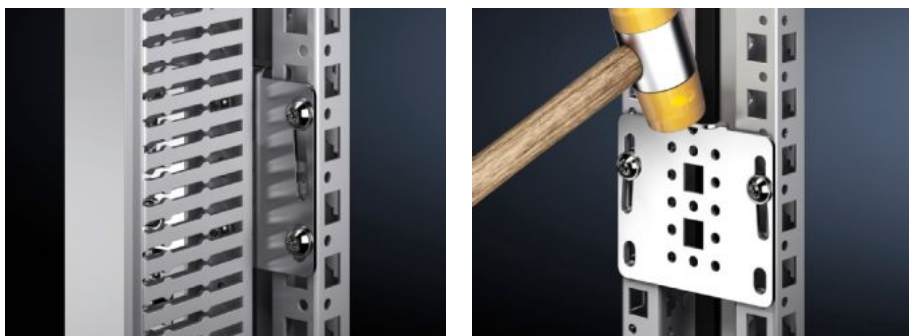

IT INFRASTRUCTURE

SOFTWARE & SERVICES

FRIEDHELM LOH GROUP

VX 8617.506 - Sammenbygningshurtigsamler til VX

Skru skruerne i, slå sammenbygningslynkoblingen i med en hammer, og fastgør den.

Funktioner

Best.nr.	VX 8617.506
Fordele	Kan monteres rundt om tilslutningsstedet Fleksibel placering for at undgå kollision med monterede elementer Skruerne spændes, sammenbygningslynkoblingen slås i, og skabene trækkes sammen og sikres Ekstra montageniveau mellem sammenbyggede skabe, f.eks. til montering af kabelkanaler
Materiale	Stålplade
Overflade	Galvaniseret
Leveringsomfang	Inkl. montagematerialer
Pakkestørrelse	6 stk.
Nettovægt	0,6 kg
Bruttovægt	0,705 kg
Toldtarifnummer	83024900
ETIM 9	EC002622
ECLASS 8.0	27189263
Produktbeskrivelse	VX Quick-fit baying clamps