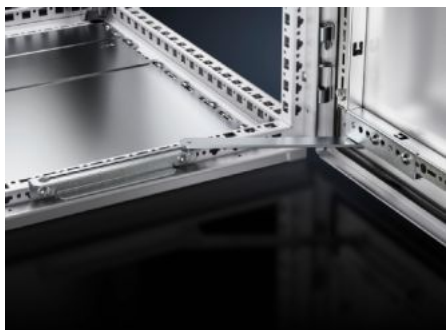

SOFTWARE & SERVICES

FRIEDHELM LOH GROUP

VX 8618.430 - Lågefiksering til VX

Til sikring af døren i den åbne position. Kan monteres uden mekanisk bearbejdning af skabet/kabinettet.

Funktioner

Best.nr.	VX 8618.430
Produktbeskrivelse	Til sikring af døren i den åbne position. Kan monteres uden mekanisk bearbejdning af skabet/kabinettet.
Leveringsomfang	Inkl. montagematerialer
Indbygningsposition	forneden
Passer til skabstype	VX
Pakkestørrelse	1 stk.
Nettovægt	0,325 kg
Bruttovægt	0,327 kg
Toldtarifnummer	83024900
ETIM 9	EC002626
ETIM 8	EC002626
ECLASS 8.0	27189266
Produktbeskrivelse	VX Door stay